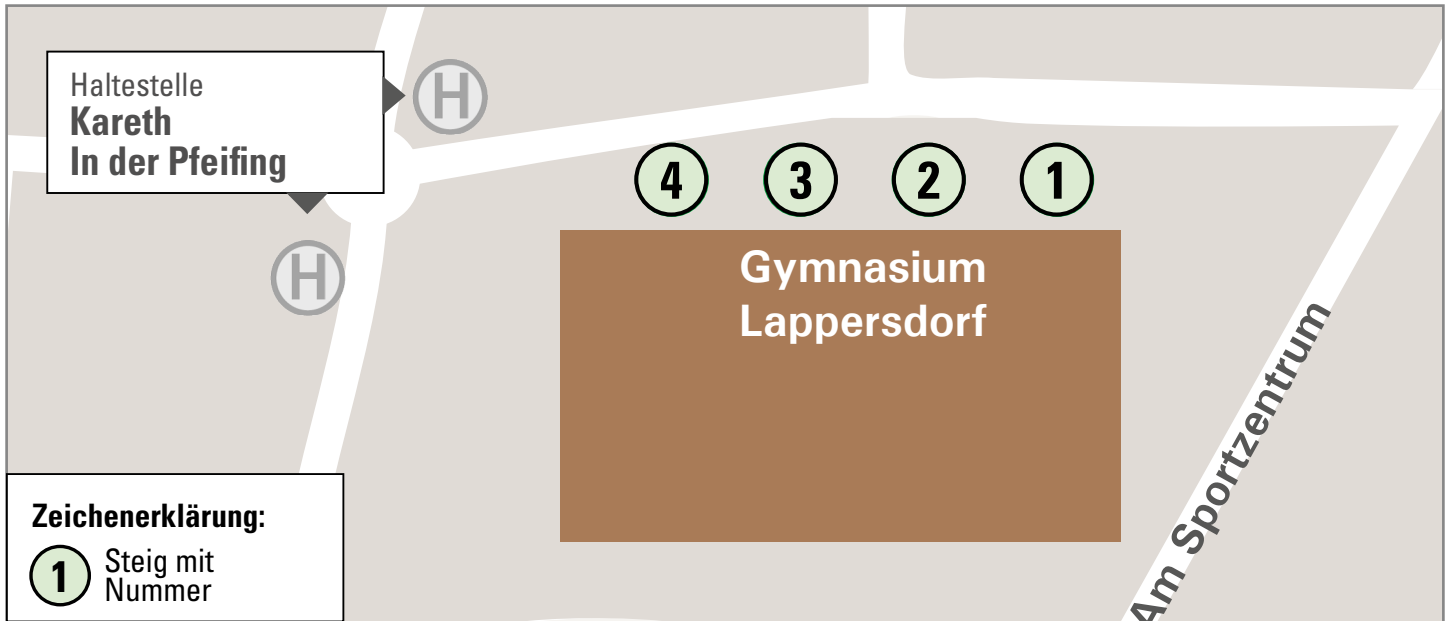

Haltestellenübersichtsplan Gymnasium Lappersdorf

Stand: 16.09.2025

Busverbindungen an Schultagen ab **Gymnasium Lappersdorf**

Linie	Richtung	Abfahrt	Steig
12	Regensburg Winzer - Schwetzingen - Pielenhofen	13:14 / 13:57	2
12	Regensburg Winzer - Adlersberg - Rohrdorf	13:14	2
13	Hainsacker - Schwaighausen - Oppersdorf	13:14 / 13:57	3
15	Eitlbrunn - Steinsberg - Wolfsegg	13:14 / 13:57	4
17	Lapp. Hohensand - Regendorf	13:16	1
142	Zeitlarn - Regenstau - Danersdorf	13:12	1
142	Regendorf - Zeitlarn - Regenstau - Danersdorf	13:57	1
142	Regendorf - Zeitlarn - Regenstau - Eichlberg	16:28 (Mo - Do)	1
142	Regendorf - Zeitlarn - Regenstau - Danersdorf	16:55 (nur Mo + Di)	1

Hinweis: Am letzten Schultag vor den Ferien und am ersten Schultag nach den Sommerferien gelten z.T. abweichende Abfahrtszeiten. Bitte informieren Sie sich unter www.rvv.de/fahrplan.

Die RVV-App. Schnell, einfach und immer dabei.

- Fahrzeiten der Busse und Bahnen
- Anzeige der nächstgelegenen Haltestellen
- Start- und Zielortsuche
- Verkehrsmeldungen
- festlegbare Favoriten
- Kartendarstellungen zum Herunterladen

Zum Download bitte hier QR-Code scannen und in den Shops von Apple und Google kostenfrei runterladen.