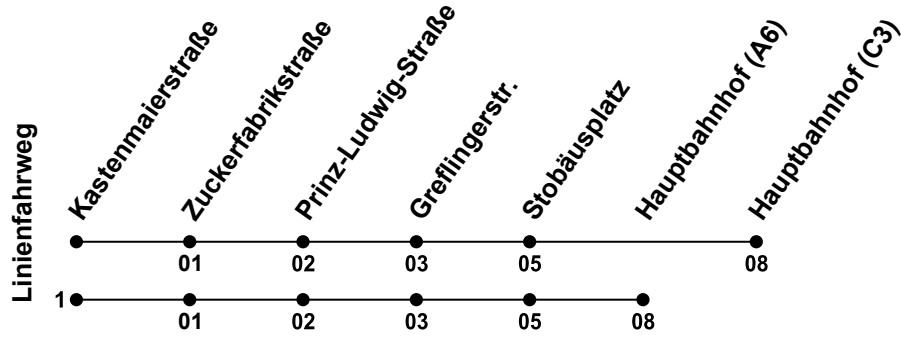

Gültig ab 14.12.2025

Uhr	Montag - Freitag	Samstag	Sonntag
05			
06	10¹	10¹	
07	10¹	10¹	
08	10¹	10¹	
09	10	10¹	
10	10	10	
11	10	10	
12	10	10	
13	10	10	
14	10	10	
15	10	10	
16	10	10	
17	10	10	
18	10	10	
19	10¹	10¹_{nHA}	
20	21	21_{nHA}	
21			
22			
23	19¹	19¹_{nHA}	
00			

Erklärung Fußnoten:
1 = fährt Weg 1
nHA = Nicht am Heilig Abend

Echtzeitauskunft

RVV