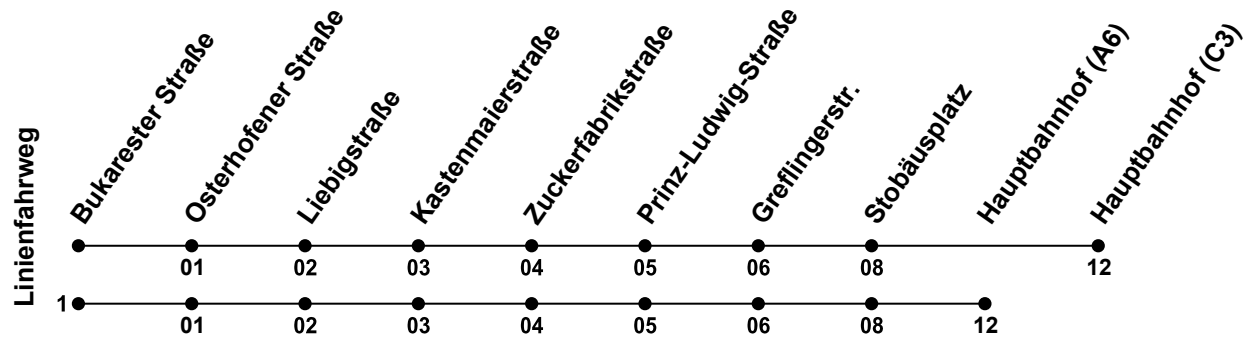

Erklärung Fußnoten:
1 = fährt Weg 1
nHA = Nicht am Heilig Abend

Echtzeitauskunft

Gültig ab 14.12.2025

Uhr	Montag - Freitag	Samstag	Sonntag
05			
06	05 ¹	05 ¹	
07	05 ¹	05 ¹	
08	05 ¹	05 ¹	
09	05	05 ¹	
10	05	05	
11	05	05	
12	05	05	
13	05	05	
14	05	05	
15	05	05	
16	05	05	
17	05	05	
18	05	05	
19	05 ¹	05 ¹ nHA	
20	17	17 nHA	
21			
22			
23	15 ¹	15 ¹ nHA	
00			

Erklärung Fußnoten:
1 = fährt Weg 1
nHA = Nicht am Heilig Abend

Echtzeitauskunft

RVV

Gültig ab 14.12.2025

Uhr	Montag - Freitag	Samstag	Sonntag
05			
06	07 ¹	07 ¹	
07	07 ¹	07 ¹	
08	07 ¹	07 ¹	
09	07	07 ¹	
10	07	07	
11	07	07	
12	07	07	
13	07	07	
14	07	07	
15	07	07	
16	07	07	
17	07	07	
18	07	07	
19	07 ¹	07 ¹ nHA	
20	18	18 nHA	
21			
22			
23	16 ¹	16 ¹ nHA	
00			