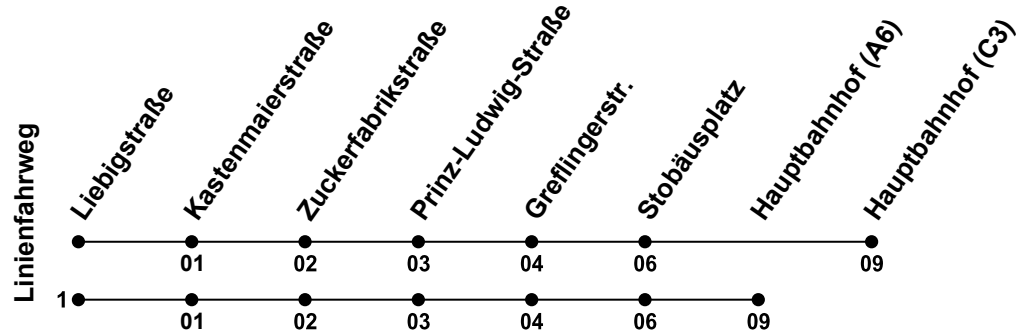

Erklärung Fußnoten:
1 = fährt Weg 1
nHA = Nicht am Heilig Abend

Echtzeitauskunft

RVV

Gültig ab 14.12.2025

Uhr	Montag - Freitag	Samstag	Sonntag
05			
06	07 ¹	07 ¹	
07	07 ¹	07 ¹	
08	07 ¹	07 ¹	
09	07	07 ¹	
10	07	07	
11	07	07	
12	07	07	
13	07	07	
14	07	07	
15	07	07	
16	07	07	
17	07	07	
18	07	07	
19	07 ¹	07 ¹ nHA	
20	18	18 nHA	
21			
22			
23	16 ¹	16 ¹ nHA	
00			

Erklärung Fußnoten:
1 = fährt Weg 1
nHA = Nicht am Heilig Abend

Echtzeitauskunft

RVV

Gültig ab 14.12.2025

Uhr	Montag - Freitag	Samstag	Sonntag
05			
06	08 ¹	08 ¹	
07	08 ¹	08 ¹	
08	08 ¹	08 ¹	
09	08	08 ¹	
10	08	08	
11	08	08	
12	08	08	
13	08	08	
14	08	08	
15	08	08	
16	08	08	
17	08	08	
18	08	08	
19	08 ¹	08 ¹ nHA	
20	19	19 nHA	
21			
22			
23	17 ¹	17 ¹ nHA	
00			

Erklärung Fußnoten:
1 = fährt Weg 1
nHA = Nicht am Heilig Abend

Echtzeitauskunft

Gültig ab 14.12.2025

Uhr	Montag - Freitag	Samstag	Sonntag
05			
06	09 ¹	09 ¹	
07	09 ¹	09 ¹	
08	09 ¹	09 ¹	
09	09	09 ¹	
10	09	09	
11	09	09	
12	09	09	
13	09	09	
14	09	09	
15	09	09	
16	09	09	
17	09	09	
18	09	09	
19	09 ¹	09 ¹ nHA	
20	20	20 nHA	
21			
22			
23	18 ¹	18 ¹ nHA	
00			