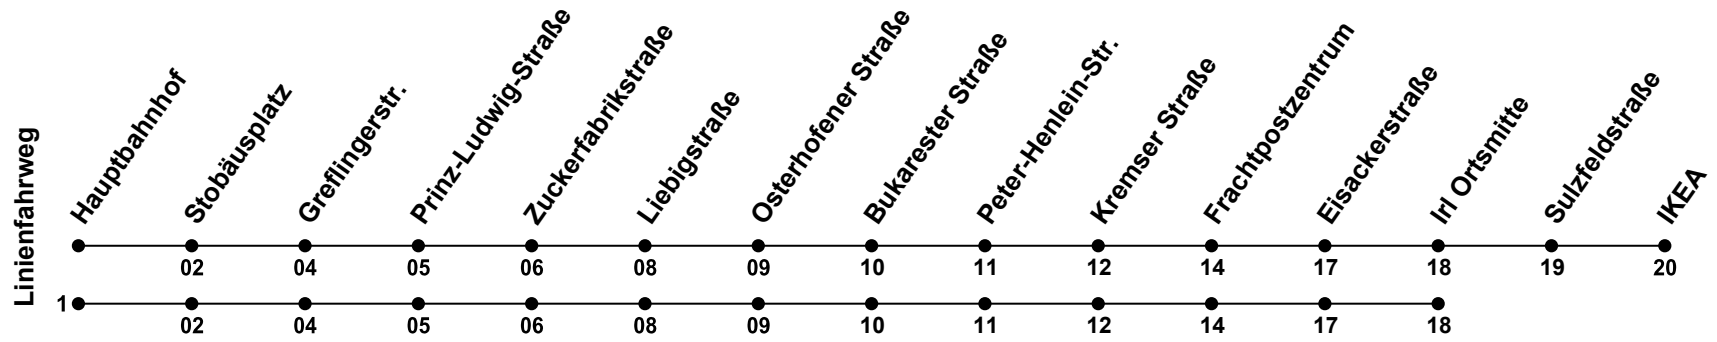

Gültig ab 14.12.2025

Uhr	Montag - Freitag	Samstag	Sonntag
05			
06	20	20	
07	20	20	
08	20	20	
09	20	20	
10	20	20	
11	20	20	
12	20	20	
13	20	20	
14	20	20	
15	20	20	
16	20	20	
17	20	20	
18	20	20	
19	20	20 <small>nHA</small>	
20	30 ¹	30 ¹ <small>nHA</small>	
21			
22	45	45 <small>nHA</small>	
23			
00			

Erklärung Fußnoten:
 1 = fährt Weg 1
nHA = Nicht am Heilig Abend

Echtzeitauskunft

RVV

Gültig ab 14.12.2025

Uhr	Montag - Freitag	Samstag	Sonntag
05			
06	22	22	
07	22	22	
08	22	22	
09	22	22	
10	22	22	
11	22	22	
12	22	22	
13	22	22	
14	22	22	
15	22	22	
16	22	22	
17	22	22	
18	22	22	
19	22	22 <small>nHA</small>	
20	32 ¹	32 ¹ <small>nHA</small>	
21			
22	47	47 <small>nHA</small>	
23			
00			