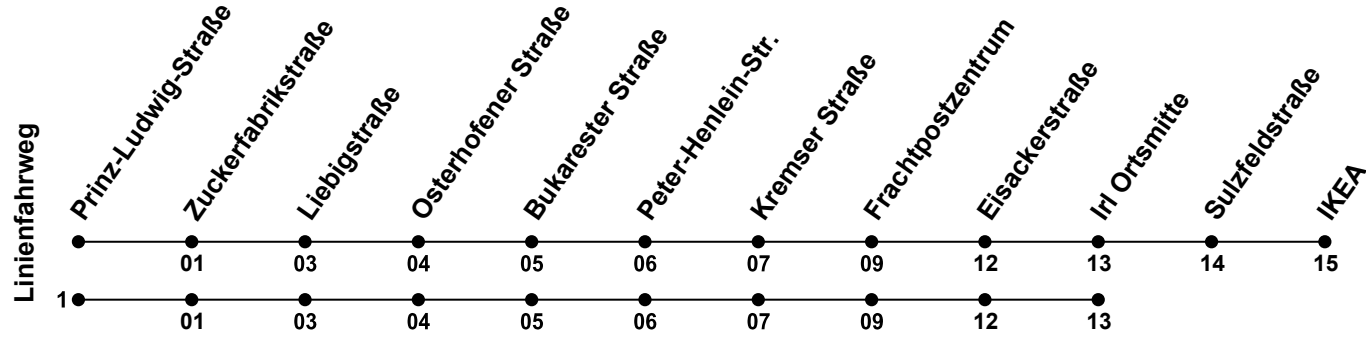

Erklärung Fußnoten:
 1 = fährt Weg 1
nHA = Nicht am Heilig Abend

Echtzeitauskunft

RVV

Gültig ab 14.12.2025

Uhr	Montag - Freitag	Samstag	Sonntag
05			
06	24	24	
07	24	24	
08	24	24	
09	24	24	
10	24	24	
11	24	24	
12	24	24	
13	24	24	
14	24	24	
15	24	24	
16	24	24	
17	24	24	
18	24	24	
19	24	24 <small>nHA</small>	
20	34 ¹	34 ¹ <small>nHA</small>	
21			
22	49	49 <small>nHA</small>	
23			
00			

Erklärung Fußnoten:
 1 = fährt Weg 1
nHA = Nicht am Heilig Abend

Echtzeitauskunft

RVV

Gültig ab 14.12.2025

Uhr	Montag - Freitag	Samstag	Sonntag
05			
06	25	25	
07	25	25	
08	25	25	
09	25	25	
10	25	25	
11	25	25	
12	25	25	
13	25	25	
14	25	25	
15	25	25	
16	25	25	
17	25	25	
18	25	25	
19	25	25 <small>nHA</small>	
20	35 ¹	35 ¹ <small>nHA</small>	
21			
22	50	50 <small>nHA</small>	
23			
00			