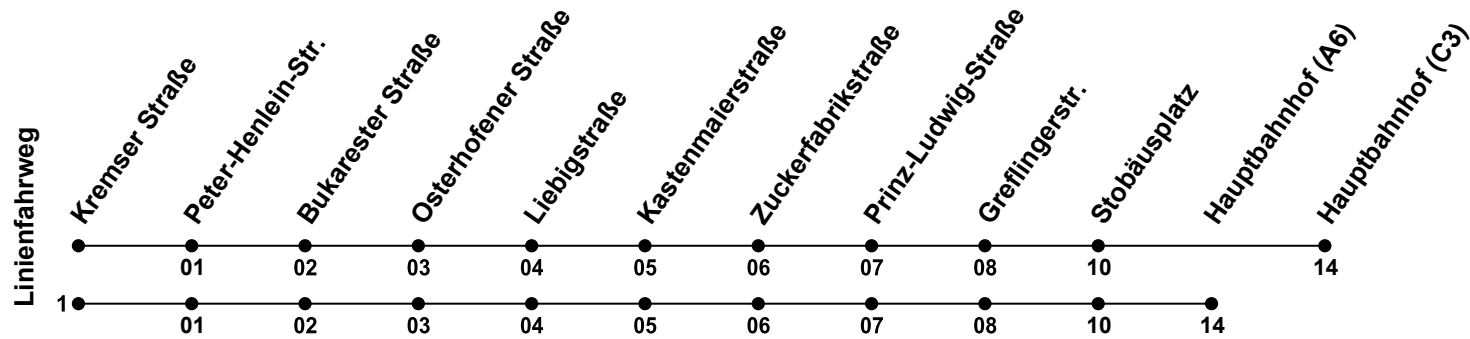

Erklärung Fußnoten:
1 = fährt Weg 1
nHA = Nicht am Heilig Abend

Echtzeitauskunft

RVV

Gültig ab 14.12.2025

Uhr	Montag - Freitag	Samstag	Sonntag
05			
06	02 ¹	02 ¹	
07	02 ¹	02 ¹	
08	02 ¹	02 ¹	
09	02	02 ¹	
10	02	02	
11	02	02	
12	02	02	
13	02	02	
14	02	02	
15	02	02	
16	02	02	
17	02	02	
18	02	02	
19	02 ¹	02 ¹ nHA	
20	14	14 nHA	
21			
22			
23	12 ¹	12 ¹ nHA	
00			

Erklärung Fußnoten:
1 = fährt Weg 1
nHA = Nicht am Heilig Abend

Echtzeitauskunft

RVV

Gültig ab 14.12.2025

Uhr	Montag - Freitag	Samstag	Sonntag
05			
06	04 ¹	04 ¹	
07	04 ¹	04 ¹	
08	04 ¹	04 ¹	
09	04	04 ¹	
10	04	04	
11	04	04	
12	04	04	
13	04	04	
14	04	04	
15	04	04	
16	04	04	
17	04	04	
18	04	04	
19	04 ¹	04 ¹ nHA	
20	16	16 nHA	
21			
22			
23	14 ¹	14 ¹ nHA	
00			