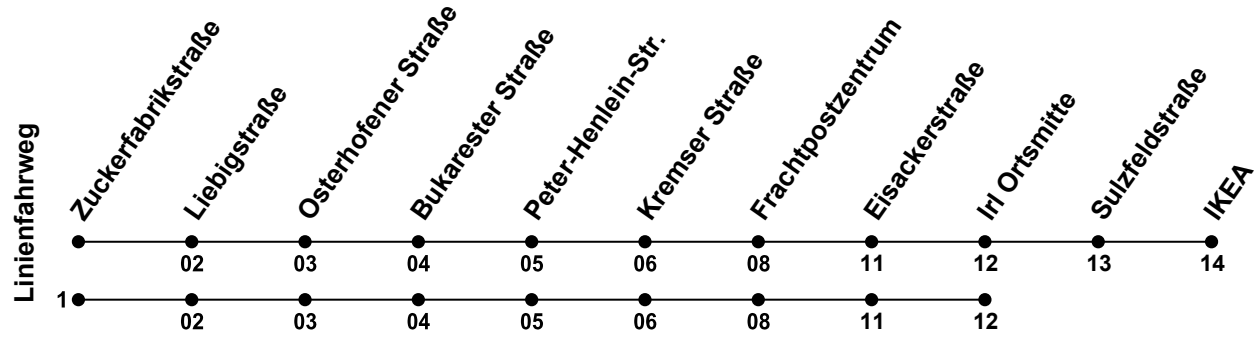

Gültig ab 14.12.2025

Uhr	Montag - Freitag	Samstag	Sonntag
05			
06	26	26	
07	26	26	
08	26	26	
09	26	26	
10	26	26	
11	26	26	
12	26	26	
13	26	26	
14	26	26	
15	26	26	
16	26	26	
17	26	26	
18	26	26	
19	26	26 nHA	
20	36¹	36¹ nHA	
21			
22	51	51 nHA	
23			
00			

Erklärung Fußnoten:
1 = fährt Weg 1
nHA = Nicht am Heilig Abend

Echtzeitauskunft