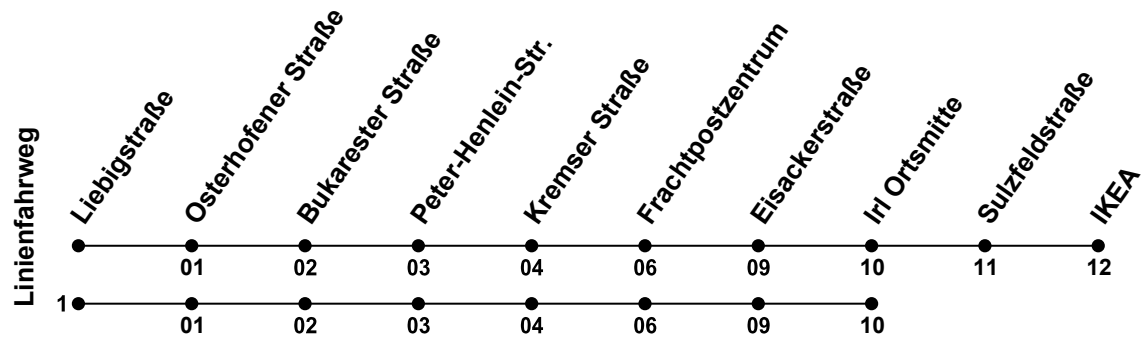

Erklärung Fußnoten:
 1 = fährt Weg 1
nHA = Nicht am Heilig Abend

Echtzeitauskunft

Gültig ab 14.12.2025

Uhr	Montag - Freitag	Samstag	Sonntag
05			
06	26	26	
07	26	26	
08	26	26	
09	26	26	
10	26	26	
11	26	26	
12	26	26	
13	26	26	
14	26	26	
15	26	26	
16	26	26	
17	26	26	
18	26	26	
19	26	26 <small>nHA</small>	
20	36 ¹	36 ¹ <small>nHA</small>	
21			
22	51	51 <small>nHA</small>	
23			
00			

Erklärung Fußnoten:
 1 = fährt Weg 1
nHA = Nicht am Heilig Abend

Echtzeitauskunft

Gültig ab 14.12.2025

Uhr	Montag - Freitag	Samstag	Sonntag
05			
06	28	28	
07	28	28	
08	28	28	
09	28	28	
10	28	28	
11	28	28	
12	28	28	
13	28	28	
14	28	28	
15	28	28	
16	28	28	
17	28	28	
18	28	28	
19	28	28 <small>nHA</small>	
20	38 ¹	38 ¹ <small>nHA</small>	
21			
22	53	53 <small>nHA</small>	
23			
00			