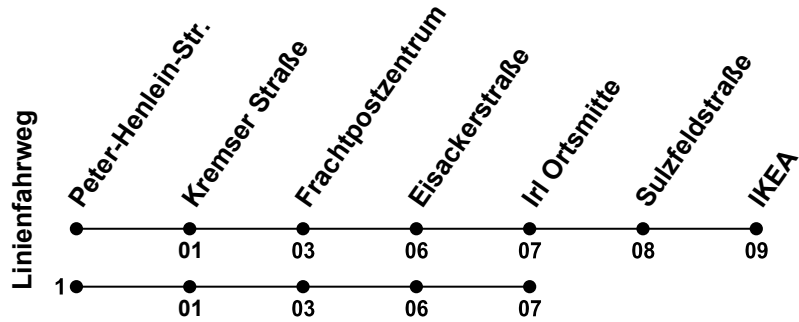

Gültig ab 14.12.2025

Uhr	Montag - Freitag	Samstag	Sonntag
05			
06	31	31	
07	31	31	
08	31	31	
09	31	31	
10	31	31	
11	31	31	
12	31	31	
13	31	31	
14	31	31	
15	31	31	
16	31	31	
17	31	31	
18	31	31	
19	31	31 nHA	
20	41¹	41¹ nHA	
21			
22	56	56 nHA	
23			
00			

Erklärung Fußnoten:
1 = fährt Weg 1
nHA = Nicht am Heilig Abend

Echtzeitauskunft