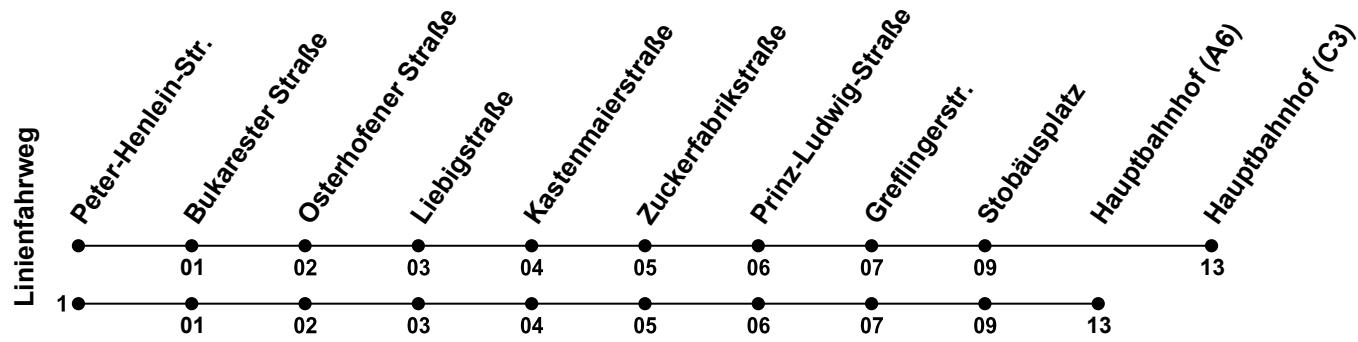

Gültig ab 14.12.2025

Uhr	Montag - Freitag	Samstag	Sonntag
05			
06	05¹	05¹	
07	05¹	05¹	
08	05¹	05¹	
09	05	05¹	
10	05	05	
11	05	05	
12	05	05	
13	05	05	
14	05	05	
15	05	05	
16	05	05	
17	05	05	
18	05	05	
19	05¹	05¹ nHA	
20	17	17 nHA	
21			
22			
23	15¹	15¹ nHA	
00			

Erklärung Fußnoten:
1 = fährt Weg 1
nHA = Nicht am Heilig Abend

Echtzeitauskunft

RVV