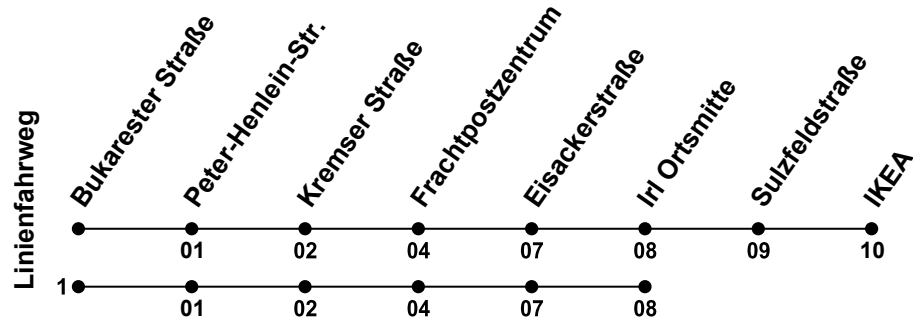

Erklärung Fußnoten:
 1 = fährt Weg 1
nHA = Nicht am Heilig Abend

Echtzeitauskunft

Gültig ab 14.12.2025

Uhr	Montag - Freitag	Samstag	Sonntag
05			
06	29	29	
07	29	29	
08	29	29	
09	29	29	
10	29	29	
11	29	29	
12	29	29	
13	29	29	
14	29	29	
15	29	29	
16	29	29	
17	29	29	
18	29	29	
19	29	29 <small>nHA</small>	
20	39 ¹	39 ¹ <small>nHA</small>	
21			
22	54	54 <small>nHA</small>	
23			
00			

Erklärung Fußnoten:
 1 = fährt Weg 1
nHA = Nicht am Heilig Abend

Echtzeitauskunft

Gültig ab 14.12.2025

Uhr	Montag - Freitag	Samstag	Sonntag
05			
06	30	30	
07	30	30	
08	30	30	
09	30	30	
10	30	30	
11	30	30	
12	30	30	
13	30	30	
14	30	30	
15	30	30	
16	30	30	
17	30	30	
18	30	30	
19	30	30 <small>nHA</small>	
20	40 ¹	40 ¹ <small>nHA</small>	
21			
22	55	55 <small>nHA</small>	
23			
00			