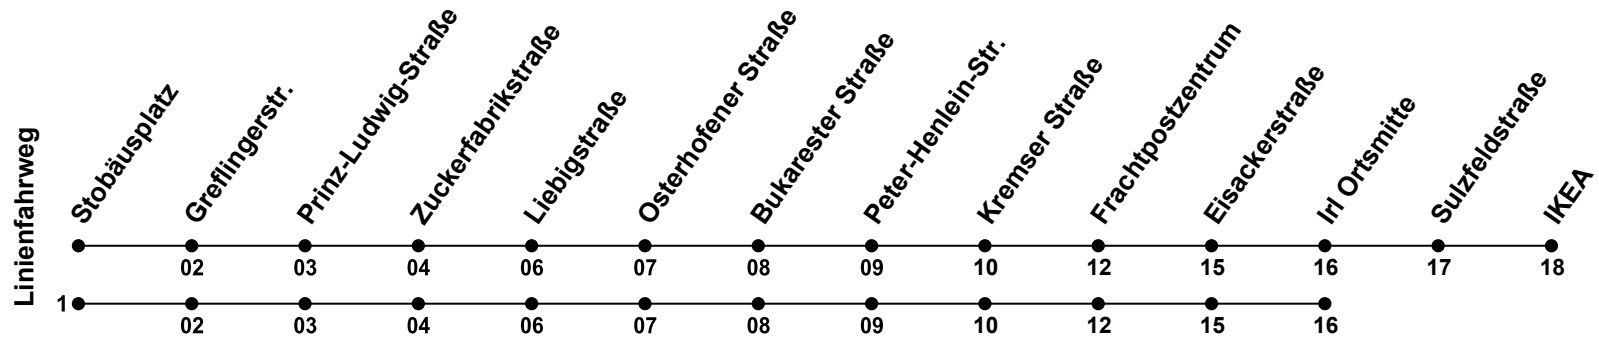

Gültig ab 14.12.2025

Uhr	Montag - Freitag	Samstag	Sonntag
05			
06	20	20	
07	20	20	
08	20	20	
09	20	20	
10	20	20	
11	20	20	
12	20	20	
13	20	20	
14	20	20	
15	20	20	
16	20	20	
17	20	20	
18	20	20	
19	20	20 <small>nHA</small>	
20	30 ¹	30 ¹ <small>nHA</small>	
21			
22	45	45 <small>nHA</small>	
23			
00			

Erklärung Fußnoten:
 1 = fährt Weg 1
nHA = Nicht am Heilig Abend

Echtzeitauskunft

RVV

Gültig ab 14.12.2025

Uhr	Montag - Freitag	Samstag	Sonntag
05			
06	22	22	
07	22	22	
08	22	22	
09	22	22	
10	22	22	
11	22	22	
12	22	22	
13	22	22	
14	22	22	
15	22	22	
16	22	22	
17	22	22	
18	22	22	
19	22	22 <small>nHA</small>	
20	32 ¹	32 ¹ <small>nHA</small>	
21			
22	47	47 <small>nHA</small>	
23			
00			