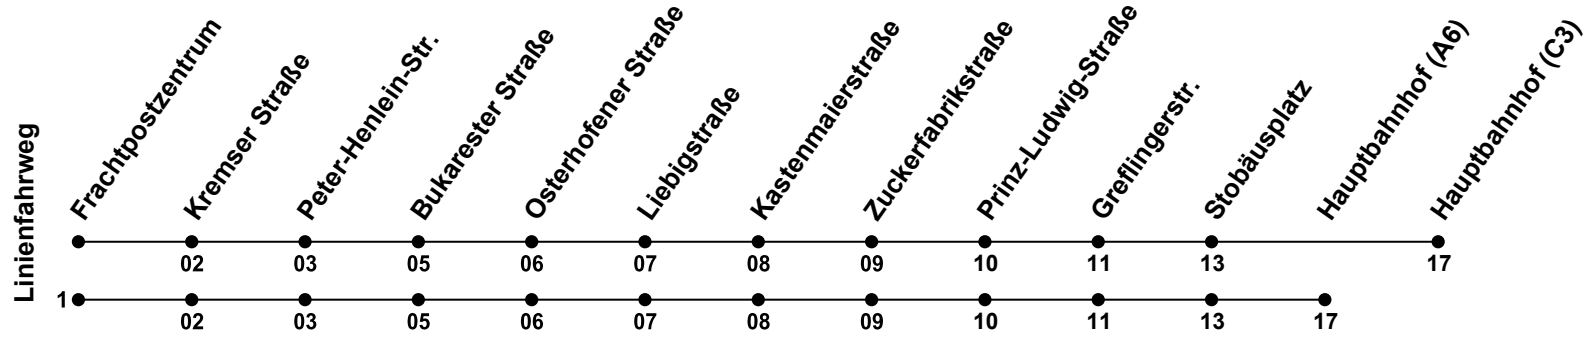

Erklärung Fußnoten:
1 = fährt Weg 1
nHA = Nicht am Heilig Abend

Echtzeitauskunft

Gültig ab 14.12.2025

Uhr	Montag - Freitag	Samstag	Sonntag
05	58 ¹	58 ¹	
06	58 ¹	58 ¹	
07	58 ¹	58 ¹	
08	58	58 ¹	
09	58	58	
10	58	58	
11	58	58	
12	58	58	
13	58	58	
14	58	58	
15	58	58	
16	58	58	
17	58	58	
18	58 ¹	58 ¹ nHA	
19			
20	11	11 nHA	
21			
22			
23	09 ¹	09 ¹ nHA	
00			

Erklärung Fußnoten:
1 = fährt Weg 1
nHA = Nicht am Heilig Abend

Echtzeitauskunft

RVV

Gültig ab 14.12.2025

Uhr	Montag - Freitag	Samstag	Sonntag
05			
06	02 ¹	02 ¹	
07	02 ¹	02 ¹	
08	02 ¹	02 ¹	
09	02	02 ¹	
10	02	02	
11	02	02	
12	02	02	
13	02	02	
14	02	02	
15	02	02	
16	02	02	
17	02	02	
18	02	02	
19	02 ¹	02 ¹ nHA	
20	14	14 nHA	
21			
22			
23	12 ¹	12 ¹ nHA	
00			