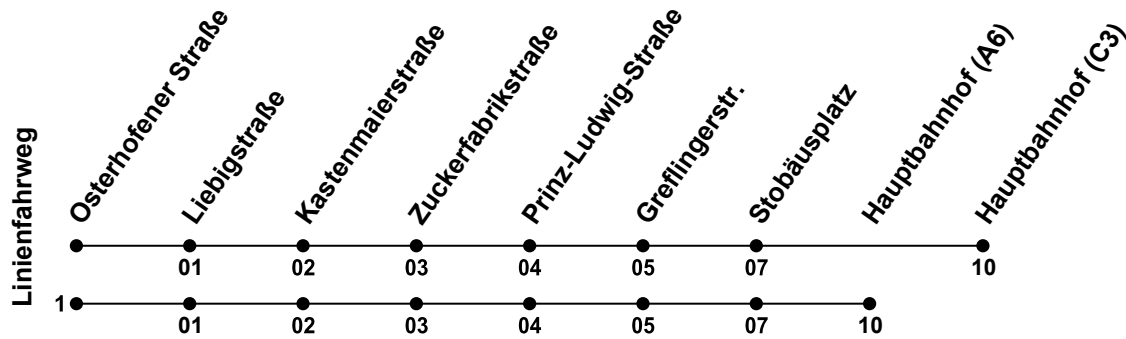

Gültig ab 14.12.2025

Uhr	Montag - Freitag	Samstag	Sonntag
05			
06	08¹	08¹	
07	08¹	08¹	
08	08¹	08¹	
09	08	08¹	
10	08	08	
11	08	08	
12	08	08	
13	08	08	
14	08	08	
15	08	08	
16	08	08	
17	08	08	
18	08	08	
19	08¹	08¹ nHA	
20	19	19 nHA	
21			
22			
23	17¹	17¹ nHA	
00			

Erklärung Fußnoten:
1 = fährt Weg 1
nHA = Nicht am Heilig Abend

Echtzeitauskunft