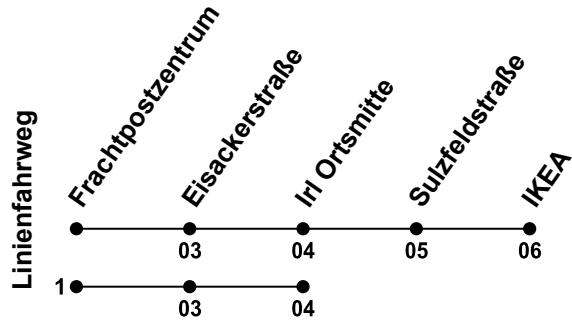

Erklärung Fußnoten:
 1 = fährt Weg 1
nHA = Nicht am Heilig Abend

Echtzeitauskunft

Gültig ab 14.12.2025

Uhr	Montag - Freitag	Samstag	Sonntag
05			
06	32	32	
07	32	32	
08	32	32	
09	32	32	
10	32	32	
11	32	32	
12	32	32	
13	32	32	
14	32	32	
15	32	32	
16	32	32	
17	32	32	
18	32	32	
19	32	32 <small>nHA</small>	
20	42 ¹	42 ¹ <small>nHA</small>	
21			
22	57	57 <small>nHA</small>	
23			
00			

Erklärung Fußnoten:
 1 = fährt Weg 1
nHA = Nicht am Heilig Abend

Echtzeitauskunft

Gültig ab 14.12.2025

Uhr	Montag - Freitag	Samstag	Sonntag
05			
06	34	34	
07	34	34	
08	34	34	
09	34	34	
10	34	34	
11	34	34	
12	34	34	
13	34	34	
14	34	34	
15	34	34	
16	34	34	
17	34	34	
18	34	34	
19	34	34 <small>nHA</small>	
20	44 ¹	44 ¹ <small>nHA</small>	
21			
22	59	59 <small>nHA</small>	
23			
00			