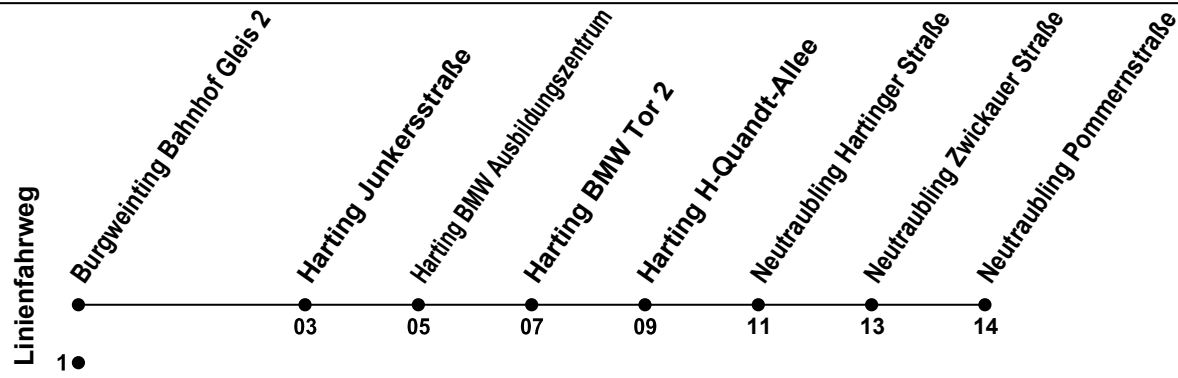

Erklärung Fußnoten:

- 1 = fährt Weg 1
- A** = Fährt als Linie 39

Echtzeitauskunft

Gültig ab 14.12.2025

Uhr	Montag - Freitag	Samstag	Sonntag
05	11 _A 31 _A 51 _A		
06	11 _A 31 _A 51 _A		
07	11 _A 31 _A 51 _A		
08	11 _A 31 _A 51 _A		
09	51 _A		
10	51 _A		
11	51 _A		
12	31 _A 51 _A		
13	11 _A 31 _A 51 _A		
14	11 _A 31 _A 51 _A		
15	11 _A 31 _A 51 _A		
16	11 _A 31 _A 51 _A		
17	11 _A 31 _A		
18			
19			
20			
21			
22	58 ¹ _A		
23			
00			

Erklärung Fußnoten:

- 1 = fährt Weg 1
- A** = Fährt als Linie 39

Echtzeitauskunft

RVV

Gültig ab 14.12.2025

Uhr	Montag - Freitag	Samstag	Sonntag
05	12 _A 32 _A 52 _A		
06	12 _A 32 _A 52 _A		
07	12 _A 32 _A 52 _A		
08	12 _A 32 _A 52 _A		
09	52 _A		
10	52 _A		
11	52 _A		
12	32 _A 52 _A		
13	12 _A 32 _A 52 _A		
14	12 _A 32 _A 52 _A		
15	12 _A 32 _A 52 _A		
16	12 _A 32 _A 52 _A		
17	12 _A 32 _A		
18			
19			
20			
21			
22	59 ¹ _A		
23			
00			

Erklärung Fußnoten:

- 1 = fährt Weg 1
- A** = Fährt als Linie 39

Echtzeitauskunft

RVV

Gültig ab 14.12.2025

Uhr	Montag - Freitag	Samstag	Sonntag
05	13 _A 33 _A 53 _A		
06	13 _A 33 _A 53 _A		
07	13 _A 33 _A 53 _A		
08	13 _A 33 _A 53 _A		
09	53 _A		
10	53 _A		
11	53 _A		
12	33 _A 53 _A		
13	13 _A 33 _A 53 _A		
14	13 _A 33 _A 53 _A		
15	13 _A 33 _A 53 _A		
16	13 _A 33 _A 53 _A		
17	13 _A 33 _A		
18			
19			
20			
21			
22			
23			
00			