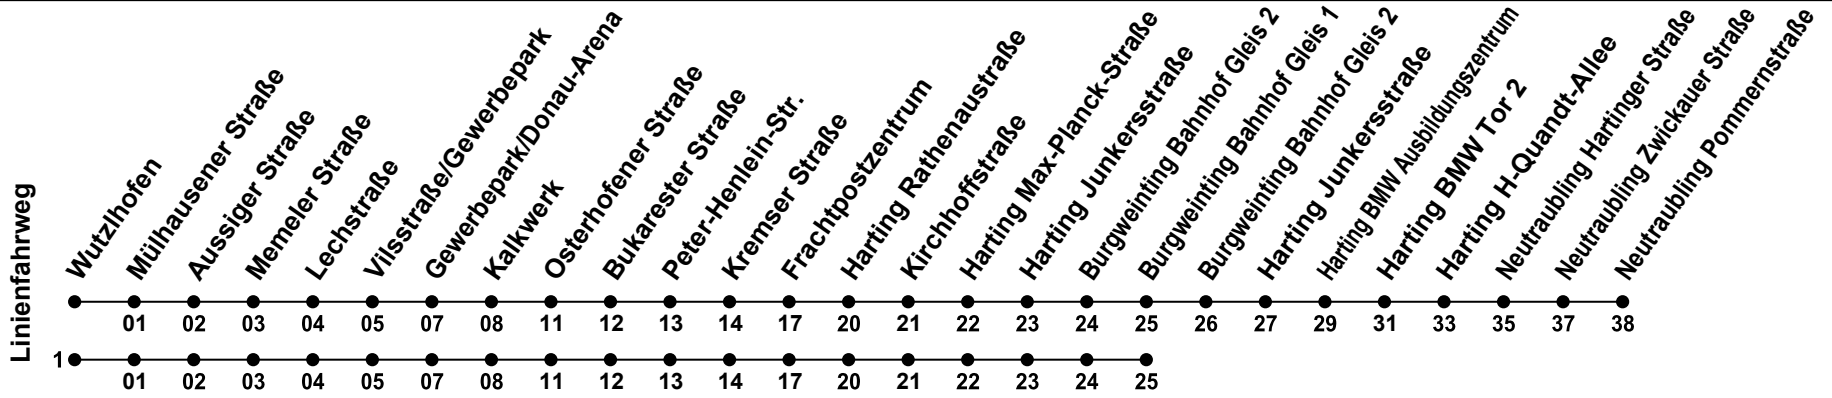

Erklärung Fußnoten:
 1 = fährt Weg 1
 A = Fährt als Linie 39

Echtzeitauskunft

Gültig ab 14.12.2025

Uhr	Montag - Freitag	Samstag	Sonntag
04	47 ^A		
05	07 ^A 27 ^A 47 ^A		
06			
07			
08			
09			
10			
11			
12			
13			
14			
15			
16			
17			
18			
19			
20			
21			
22	34 ¹ ^A		
23			
00			

Erklärung Fußnoten:

- 1 = fährt Weg 1
- ^A = Fährt als Linie 39

Echtzeitauskunft

RVV

Gültig ab 14.12.2025

Uhr	Montag - Freitag	Samstag	Sonntag
04	48 _A		
05	08 _A 28 _A 48 _A		
06	08 _A 28 _A 48 _A		
07	08 _A 28 _A 48 _A		
08	08 _A 28 _A		
09	28 _A		
10	28 _A		
11	28 _A		
12	08 _A 28 _A 48 _A		
13	08 _A 28 _A 48 _A		
14	08 _A 28 _A 48 _A		
15	08 _A 28 _A 48 _A		
16	08 _A 28 _A 48 _A		
17	08 _A		
18			
19			
20			
21			
22	35 ¹ _A		
23			
00			

Erklärung Fußnoten:
 1 = fährt Weg 1
 A = Fährt als Linie 39

Echtzeitauskunft

Gültig ab 14.12.2025

Uhr	Montag - Freitag	Samstag	Sonntag
04	49 _A		
05	09 _A 29 _A 49 _A		
06	09 _A 29 _A 49 _A		
07	09 _A 29 _A 49 _A		
08	09 _A 29 _A		
09	29 _A		
10	29 _A		
11	29 _A		
12	09 _A 29 _A 49 _A		
13	09 _A 29 _A 49 _A		
14	09 _A 29 _A 49 _A		
15	09 _A 29 _A 49 _A		
16	09 _A 29 _A 49 _A		
17	09 _A		
18			
19			
20			
21			
22	36 ¹ _A		
23			
00			

Erklärung Fußnoten:
 1 = fährt Weg 1
 A = Fährt als Linie 39

Gültig ab 14.12.2025

Uhr	Montag - Freitag	Samstag	Sonntag
04	50 _A		
05	10 _A 30 _A 50 _A		
06	10 _A 30 _A 50 _A		
07	10 _A 30 _A 50 _A		
08	10 _A 30 _A		
09	30 _A		
10	30 _A		
11	30 _A		
12	10 _A 30 _A 50 _A		
13	10 _A 30 _A 50 _A		
14	10 _A 30 _A 50 _A		
15	10 _A 30 _A 50 _A		
16	10 _A 30 _A 50 _A		
17	10 _A		
18			
19			
20			
21			
22	37 ¹ _A		
23			
00			