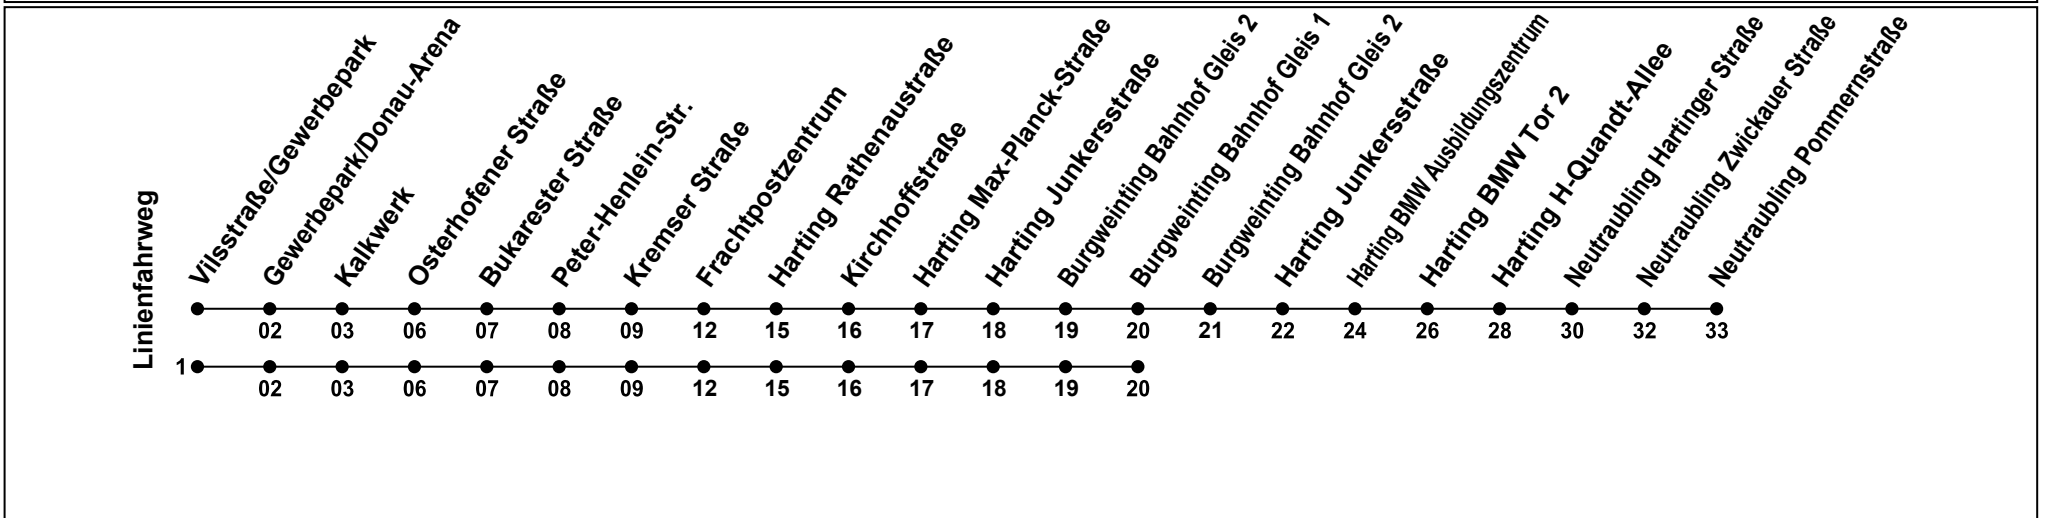

Erklärung Fußnoten:

- 1 = fährt Weg 1
- A** = Fährt als Linie 39

Echtzeitauskunft

RVV

Gültig ab 14.12.2025

Uhr	Montag - Freitag	Samstag	Sonntag
04	51 _A		
05	11 _A 31 _A 51 _A		
06	11 _A 31 _A 51 _A		
07	11 _A 31 _A 51 _A		
08	11 _A 31 _A		
09	31 _A		
10	31 _A		
11	31 _A		
12	11 _A 31 _A 51 _A		
13	11 _A 31 _A 51 _A		
14	11 _A 31 _A 51 _A		
15	11 _A 31 _A 51 _A		
16	11 _A 31 _A 51 _A		
17	11 _A		
18			
19			
20			
21			
22	38 ¹ _A		
23			
00			

Erklärung Fußnoten:

- 1 = fährt Weg 1
- A** = Fährt als Linie 39

Echtzeitauskunft

RVV

Gültig ab 14.12.2025

Uhr	Montag - Freitag	Samstag	Sonntag
04	52 _A		
05	12 _A 32 _A 52 _A		
06	12 _A 32 _A 52 _A		
07	12 _A 32 _A 52 _A		
08	12 _A 32 _A		
09	32 _A		
10	32 _A		
11	32 _A		
12	12 _A 32 _A 52 _A		
13	12 _A 32 _A 52 _A		
14	12 _A 32 _A 52 _A		
15	12 _A 32 _A 52 _A		
16	12 _A 32 _A 52 _A		
17	12 _A		
18			
19			
20			
21			
22	39 ¹ _A		
23			
00			

Erklärung Fußnoten:
 1 = fährt Weg 1
 A = Fährt als Linie 39

Gültig ab 14.12.2025

Uhr	Montag - Freitag	Samstag	Sonntag
04	53 _A		
05	13 _A 33 _A 53 _A		
06	13 _A 33 _A 53 _A		
07	13 _A 33 _A 53 _A		
08	13 _A 33 _A		
09	33 _A		
10	33 _A		
11	33 _A		
12	13 _A 33 _A 53 _A		
13	13 _A 33 _A 53 _A		
14	13 _A 33 _A 53 _A		
15	13 _A 33 _A 53 _A		
16	13 _A 33 _A 53 _A		
17	13 _A		
18			
19			
20			
21			
22	40 ¹ _A		
23			
00			