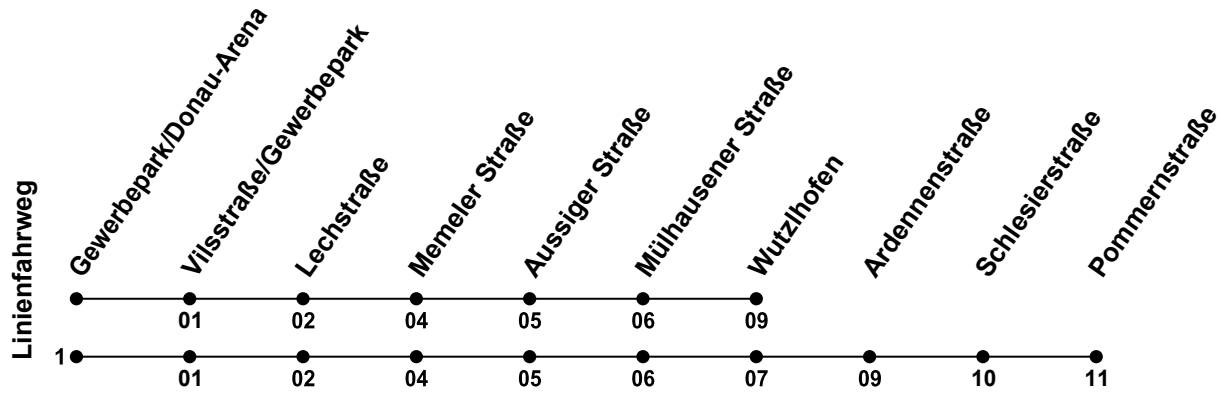

Erklärung Fußnoten:

- 1 = fährt Weg 1
- A** = Fährt als Linie 39

Echtzeitauskunft

RVV

Gültig ab 14.12.2025

Uhr	Montag - Freitag	Samstag	Sonntag
05	44 _A		
06	04 _A 24 _A 44 _A		
07	04 _A 24 _A 44 _A		
08	04 _A 24 _A 44 _A		
09	44 _A		
10	44 _A		
11	44 _A		
12	24 _A 44 _A		
13	04 _A 24 _A 44 _A		
14	04 _A 24 _A 44 _A		
15	04 _A 24 _A 44 _A		
16	04 _A 24 _A 44 _A		
17	04 _A 24 _A 44 _A		
18	04 _A 24 _A		
19			
20			
21			
22			
23	18 _A 41 ¹ _A		
00			

Erklärung Fußnoten:

- 1 = fährt Weg 1
- A** = Fährt als Linie 39

Echtzeitauskunft

RVV

Gültig ab 14.12.2025

Uhr	Montag - Freitag	Samstag	Sonntag
05	48 _A		
06	08 _A 28 _A 48 _A		
07	08 _A 28 _A 48 _A		
08	08 _A 28 _A 48 _A		
09	48 _A		
10	48 _A		
11	48 _A		
12	28 _A 48 _A		
13	08 _A 28 _A 48 _A		
14	08 _A 28 _A 48 _A		
15	08 _A 28 _A 48 _A		
16	08 _A 28 _A 48 _A		
17	08 _A 28 _A 48 _A		
18	08 _A 28 _A		
19			
20			
21			
22			
23	22 _A 45 ¹ _A		
00			

Erklärung Fußnoten:
 1 = fährt Weg 1
 A = Fährt als Linie 39

Echtzeitauskunft

Gültig ab 14.12.2025

Uhr	Montag - Freitag	Samstag	Sonntag
05	49 _A		
06	09 _A 29 _A 49 _A		
07	09 _A 29 _A 49 _A		
08	09 _A 29 _A 49 _A		
09	49 _A		
10	49 _A		
11	49 _A		
12	29 _A 49 _A		
13	09 _A 29 _A 49 _A		
14	09 _A 29 _A 49 _A		
15	09 _A 29 _A 49 _A		
16	09 _A 29 _A 49 _A		
17	09 _A 29 _A 49 _A		
18	09 _A 29 _A		
19			
20			
21			
22			
23	23 _A 46 ¹ _A		
00			