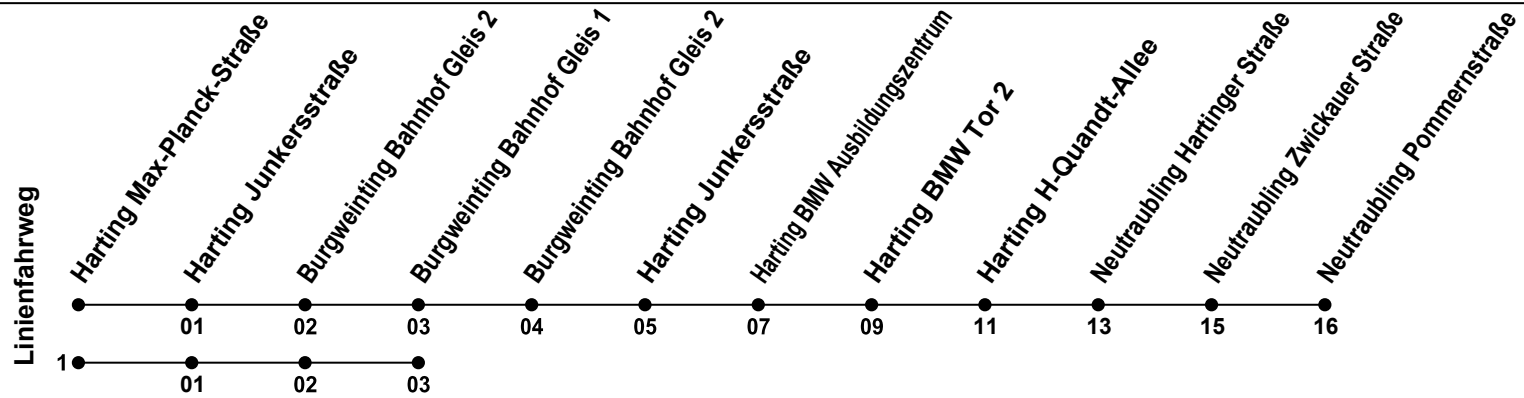

Erklärung Fußnoten:

- 1 = fährt Weg 1
- A** = Fährt als Linie 39

Echtzeitauskunft

RVV

Gültig ab 14.12.2025

Uhr	Montag - Freitag			Samstag	Sonntag
05	08 _A	28 _A	48 _A		
06	08 _A	28 _A	48 _A		
07	08 _A	28 _A	48 _A		
08	08 _A	28 _A	48 _A		
09	48 _A				
10	48 _A				
11	48 _A				
12	28 _A	48 _A			
13	08 _A	28 _A	48 _A		
14	08 _A	28 _A	48 _A		
15	08 _A	28 _A	48 _A		
16	08 _A	28 _A	48 _A		
17	08 _A	28 _A			
18					
19					
20					
21					
22	55 ¹ _A				
23					
00					

Erklärung Fußnoten:
1 = fährt Weg 1
A = Fährt als Linie 39

Echtzeitauskunft

Gültig ab 14.12.2025

Uhr	Montag - Freitag	Samstag	Sonntag
05	09 _A 29 _A 49 _A		
06	09 _A 29 _A 49 _A		
07	09 _A 29 _A 49 _A		
08	09 _A 29 _A 49 _A		
09	49 _A		
10	49 _A		
11	49 _A		
12	29 _A 49 _A		
13	09 _A 29 _A 49 _A		
14	09 _A 29 _A 49 _A		
15	09 _A 29 _A 49 _A		
16	09 _A 29 _A 49 _A		
17	09 _A 29 _A		
18			
19			
20			
21			
22	56 ¹ _A		
23			
00			

Erklärung Fußnoten:

- 1 = fährt Weg 1
- A** = Fährt als Linie 39

Echtzeitauskunft

Gültig ab 14.12.2025

Uhr	Montag - Freitag	Samstag	Sonntag
05	10 _A 30 _A 50 _A		
06	10 _A 30 _A 50 _A		
07	10 _A 30 _A 50 _A		
08	10 _A 30 _A 50 _A		
09	50 _A		
10	50 _A		
11	50 _A		
12	30 _A 50 _A		
13	10 _A 30 _A 50 _A		
14	10 _A 30 _A 50 _A		
15	10 _A 30 _A 50 _A		
16	10 _A 30 _A 50 _A		
17	10 _A 30 _A		
18			
19			
20			
21			
22	57 ¹ _A		
23			
00			