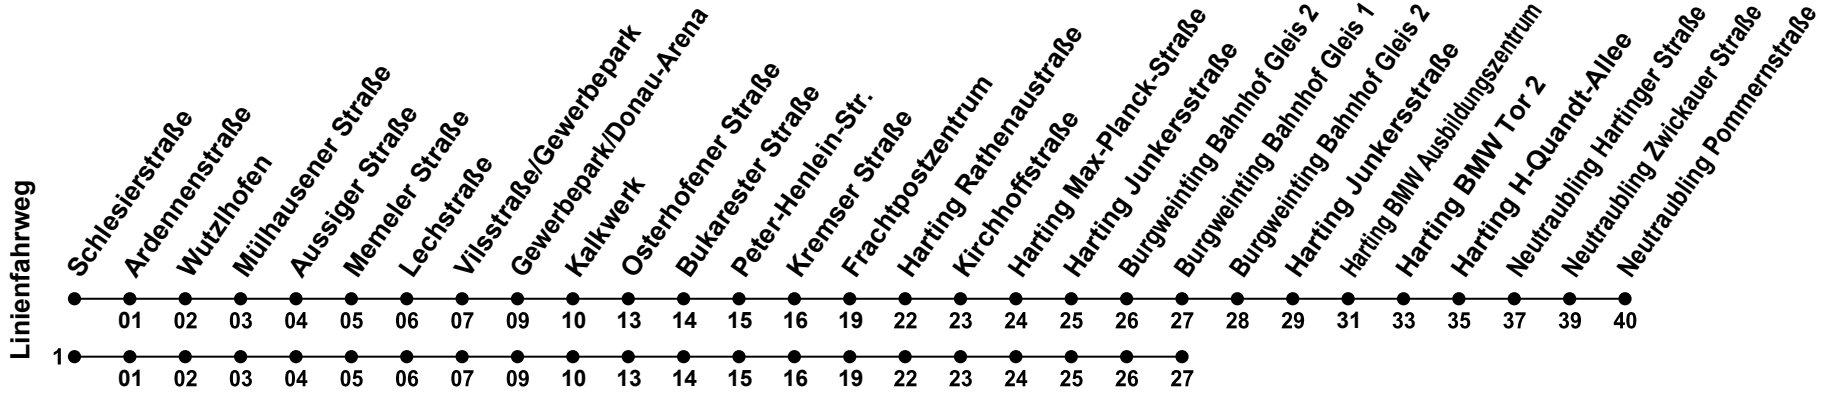

Erklärung Fußnoten:

- 1 = fährt Weg 1
- A** = Fährt als Linie 39

Echtzeitauskunft

RVV

Gültig ab 14.12.2025

Uhr	Montag - Freitag	Samstag	Sonntag
04	46 _A		
05	06 _A 26 _A 46 _A		
06			
07			
08			
09			
10			
11			
12			
13			
14			
15			
16			
17			
18			
19			
20			
21			
22	33 ¹ _A		
23			
00			

Erklärung Fußnoten:
 1 = fährt Weg 1
 A = Fährt als Linie 39

Echtzeitauskunft

Gültig ab 14.12.2025

Uhr	Montag - Freitag	Samstag	Sonntag
04	47 ^A		
05	07 ^A 27 ^A 47 ^A		
06			
07			
08			
09			
10			
11			
12			
13			
14			
15			
16			
17			
18			
19			
20			
21			
22	34 ¹ ^A		
23			
00			

Erklärung Fußnoten:

- 1 = fährt Weg 1
- ^A = Fährt als Linie 39

Echtzeitauskunft

RVV

Gültig ab 14.12.2025

Uhr	Montag - Freitag	Samstag	Sonntag
04	48 _A		
05	08 _A 28 _A 48 _A		
06	08 _A 28 _A 48 _A		
07	08 _A 28 _A 48 _A		
08	08 _A 28 _A		
09	28 _A		
10	28 _A		
11	28 _A		
12	08 _A 28 _A 48 _A		
13	08 _A 28 _A 48 _A		
14	08 _A 28 _A 48 _A		
15	08 _A 28 _A 48 _A		
16	08 _A 28 _A 48 _A		
17	08 _A		
18			
19			
20			
21			
22	35 ¹ _A		
23			
00			