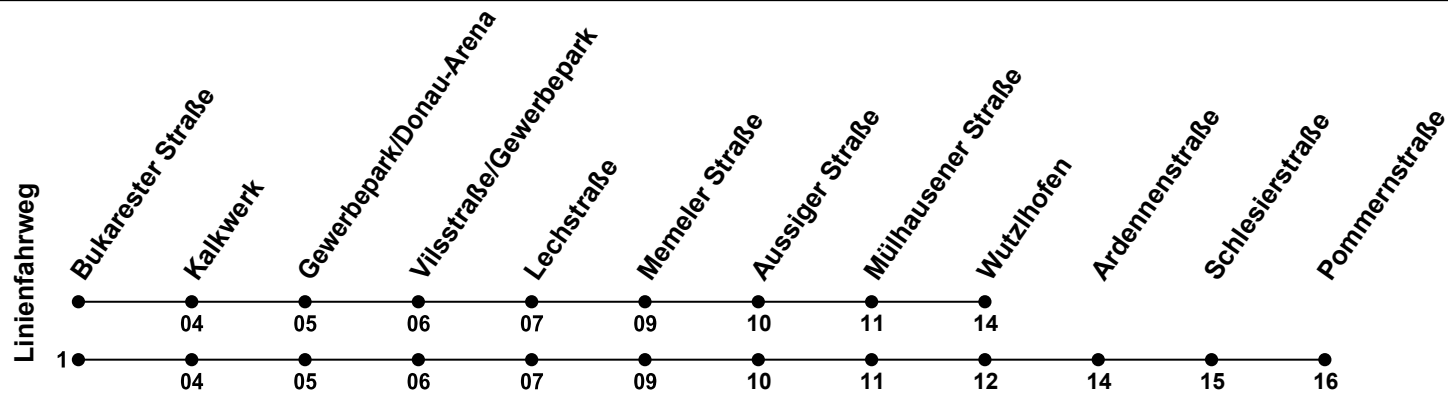

Erklärung Fußnoten:

- 1 = fährt Weg 1
- A** = Fährt als Linie 39

Echtzeitauskunft

Gültig ab 14.12.2025

Uhr	Montag - Freitag	Samstag	Sonntag
05	42 _A		
06	02 _A 22 _A 42 _A		
07	02 _A 22 _A 42 _A		
08	02 _A 22 _A 42 _A		
09	42 _A		
10	42 _A		
11	42 _A		
12	22 _A 42 _A		
13	02 _A 22 _A 42 _A		
14	02 _A 22 _A 42 _A		
15	02 _A 22 _A 42 _A		
16	02 _A 22 _A 42 _A		
17	02 _A 22 _A 42 _A		
18	02 _A 22 _A		
19			
20			
21			
22			
23	16 _A 39 ¹ _A		
00			

Erklärung Fußnoten:

- 1 = fährt Weg 1
- A** = Fährt als Linie 39

Echtzeitauskunft

RVV

Gültig ab 14.12.2025

Uhr	Montag - Freitag	Samstag	Sonntag
05	44 _A		
06	04 _A 24 _A 44 _A		
07	04 _A 24 _A 44 _A		
08	04 _A 24 _A 44 _A		
09	44 _A		
10	44 _A		
11	44 _A		
12	24 _A 44 _A		
13	04 _A 24 _A 44 _A		
14	04 _A 24 _A 44 _A		
15	04 _A 24 _A 44 _A		
16	04 _A 24 _A 44 _A		
17	04 _A 24 _A 44 _A		
18	04 _A 24 _A		
19			
20			
21			
22			
23	18 _A 41 ¹ _A		
00			

Erklärung Fußnoten:

- 1 = fährt Weg 1
- A** = Fährt als Linie 39

Echtzeitauskunft

RVV

Gültig ab 14.12.2025

Uhr	Montag - Freitag	Samstag	Sonntag
05	48 _A		
06	08 _A 28 _A 48 _A		
07	08 _A 28 _A 48 _A		
08	08 _A 28 _A 48 _A		
09	48 _A		
10	48 _A		
11	48 _A		
12	28 _A 48 _A		
13	08 _A 28 _A 48 _A		
14	08 _A 28 _A 48 _A		
15	08 _A 28 _A 48 _A		
16	08 _A 28 _A 48 _A		
17	08 _A 28 _A 48 _A		
18	08 _A 28 _A		
19			
20			
21			
22			
23	22 _A 45 ¹ _A		
00			