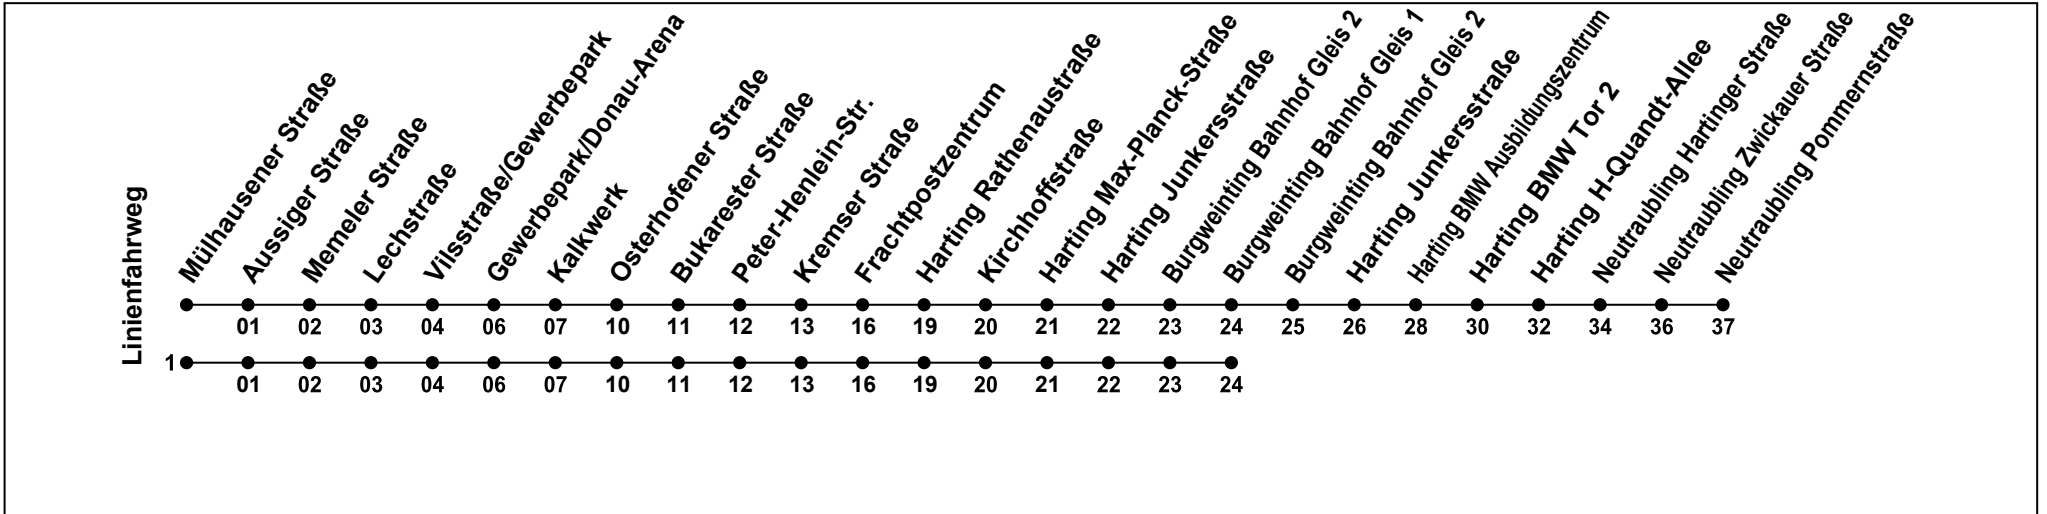

Erklärung Fußnoten:

- 1 = fährt Weg 1
- ^A = Fährt als Linie 39

Echtzeitauskunft

RVV

Gültig ab 14.12.2025

Uhr	Montag - Freitag	Samstag	Sonntag
04	48 _A		
05	08 _A 28 _A 48 _A		
06	08 _A 28 _A 48 _A		
07	08 _A 28 _A 48 _A		
08	08 _A 28 _A		
09	28 _A		
10	28 _A		
11	28 _A		
12	08 _A 28 _A 48 _A		
13	08 _A 28 _A 48 _A		
14	08 _A 28 _A 48 _A		
15	08 _A 28 _A 48 _A		
16	08 _A 28 _A 48 _A		
17	08 _A		
18			
19			
20			
21			
22	35 ¹ _A		
23			
00			

Erklärung Fußnoten:
 1 = fährt Weg 1
 A = Fährt als Linie 39

Echtzeitauskunft

Gültig ab 14.12.2025

Uhr	Montag - Freitag	Samstag	Sonntag
04	49 _A		
05	09 _A 29 _A 49 _A		
06	09 _A 29 _A 49 _A		
07	09 _A 29 _A 49 _A		
08	09 _A 29 _A		
09	29 _A		
10	29 _A		
11	29 _A		
12	09 _A 29 _A 49 _A		
13	09 _A 29 _A 49 _A		
14	09 _A 29 _A 49 _A		
15	09 _A 29 _A 49 _A		
16	09 _A 29 _A 49 _A		
17	09 _A		
18			
19			
20			
21			
22	36 ¹ _A		
23			
00			