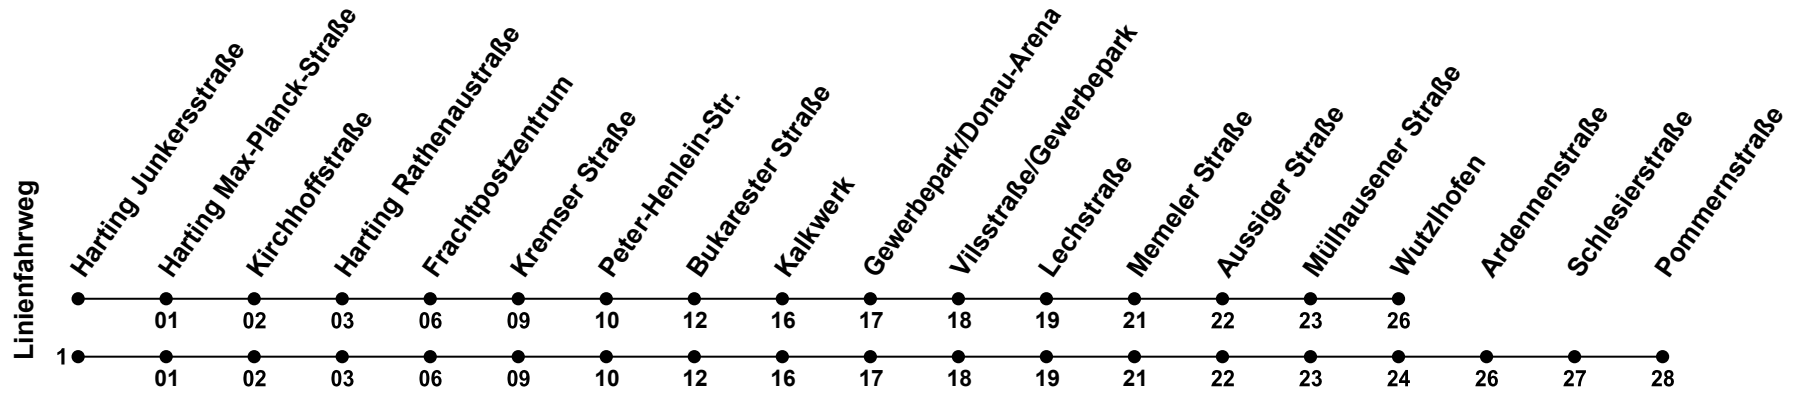

Erklärung Fußnoten:
 1 = fährt Weg 1
 A = Fährt als Linie 39

Echtzeitauskunft

RVV

Gültig ab 14.12.2025

Uhr	Montag - Freitag	Samstag	Sonntag
05	31 _A 51 _A		
06	11 _A 31 _A 51 _A		
07	11 _A 31 _A 51 _A		
08	11 _A 31 _A		
09	31 _A		
10	31 _A		
11	31 _A		
12	11 _A 31 _A 51 _A		
13	11 _A 31 _A 51 _A		
14	11 _A 31 _A 51 _A		
15	11 _A 31 _A 51 _A		
16	11 _A 31 _A 51 _A		
17	11 _A 31 _A 51 _A		
18	11 _A		
19			
20			
21			
22			
23	05 _A 28 ¹ _A		
00			

Erklärung Fußnoten:

- 1 = fährt Weg 1
- A = Fährt als Linie 39

Echtzeitauskunft

RVV

Gültig ab 14.12.2025

Uhr	Montag - Freitag	Samstag	Sonntag
05	32 _A 52 _A		
06	12 _A 32 _A 52 _A		
07	12 _A 32 _A 52 _A		
08	12 _A 32 _A		
09	32 _A		
10	32 _A		
11	32 _A		
12	12 _A 32 _A 52 _A		
13	12 _A 32 _A 52 _A		
14	12 _A 32 _A 52 _A		
15	12 _A 32 _A 52 _A		
16	12 _A 32 _A 52 _A		
17	12 _A 32 _A 52 _A		
18	12 _A		
19			
20			
21			
22			
23	06 _A 29 ¹ _A		
00			

Erklärung Fußnoten:
1 = fährt Weg 1
A = Fährt als Linie 39

Echtzeitauskunft

Gültig ab 14.12.2025

Uhr	Montag - Freitag	Samstag	Sonntag
05	33 _A 53 _A		
06	13 _A 33 _A 53 _A		
07	13 _A 33 _A 53 _A		
08	13 _A 33 _A		
09	33 _A		
10	33 _A		
11	33 _A		
12	13 _A 33 _A 53 _A		
13	13 _A 33 _A 53 _A		
14	13 _A 33 _A 53 _A		
15	13 _A 33 _A 53 _A		
16	13 _A 33 _A 53 _A		
17	13 _A 33 _A 53 _A		
18	13 _A		
19			
20			
21			
22			
23	07 _A 30 ¹ _A		
00			