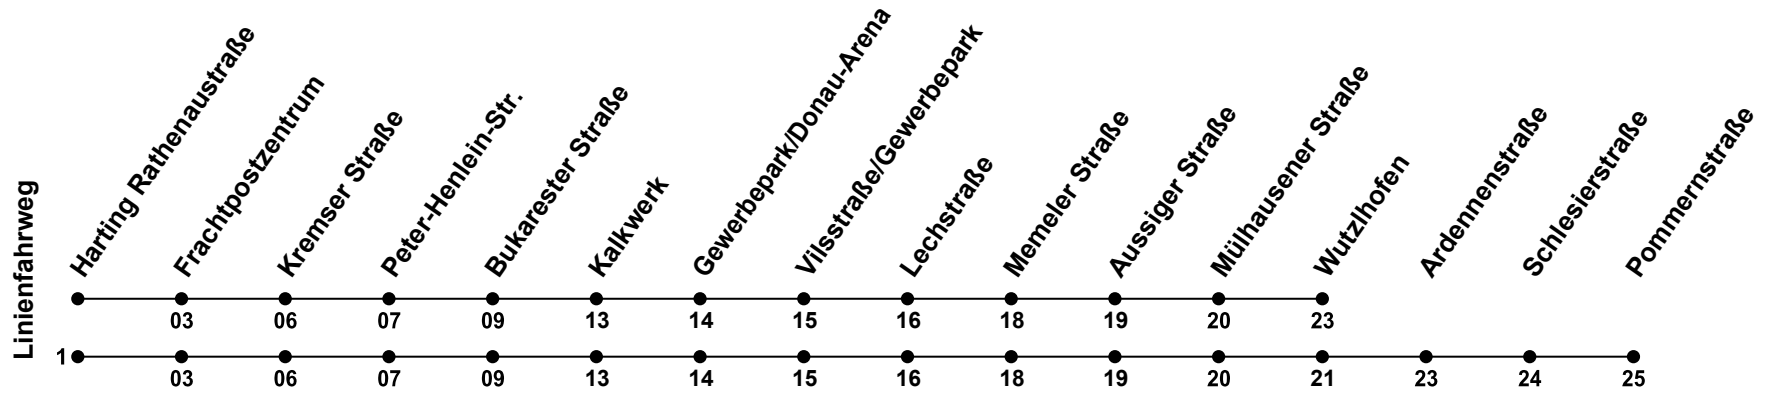

Erklärung Fußnoten:
1 = fährt Weg 1
A = Fährt als Linie 39

Echtzeitauskunft

Gültig ab 14.12.2025

Uhr	Montag - Freitag	Samstag	Sonntag
05	34 _A 54 _A		
06	14 _A 34 _A 54 _A		
07	14 _A 34 _A 54 _A		
08	14 _A 34 _A		
09	34 _A		
10	34 _A		
11	34 _A		
12	14 _A 34 _A 54 _A		
13	14 _A 34 _A 54 _A		
14	14 _A 34 _A 54 _A		
15	14 _A 34 _A 54 _A		
16	14 _A 34 _A 54 _A		
17	14 _A 34 _A 54 _A		
18	14 _A		
19			
20			
21			
22			
23	08 _A 31 ¹ _A		
00			

Erklärung Fußnoten:

- 1 = fährt Weg 1
- A** = Fährt als Linie 39

Echtzeitauskunft

RVV

Gültig ab 14.12.2025

Uhr	Montag - Freitag	Samstag	Sonntag
05	35 _A 55 _A		
06	15 _A 35 _A 55 _A		
07	15 _A 35 _A 55 _A		
08	15 _A 35 _A		
09	35 _A		
10	35 _A		
11	35 _A		
12	15 _A 35 _A 55 _A		
13	15 _A 35 _A 55 _A		
14	15 _A 35 _A 55 _A		
15	15 _A 35 _A 55 _A		
16	15 _A 35 _A 55 _A		
17	15 _A 35 _A 55 _A		
18	15 _A		
19			
20			
21			
22			
23	09 _A 32 ¹ _A		
00			

Erklärung Fußnoten:

- 1 = fährt Weg 1
- A** = Fährt als Linie 39

Echtzeitauskunft

Gültig ab 14.12.2025

Uhr	Montag - Freitag			Samstag	Sonntag
05	38 _A	58 _A			
06	18 _A	38 _A	58 _A		
07	18 _A	38 _A	58 _A		
08	18 _A	38 _A			
09	38 _A				
10	38 _A				
11	38 _A				
12	18 _A	38 _A	58 _A		
13	18 _A	38 _A	58 _A		
14	18 _A	38 _A	58 _A		
15	18 _A	38 _A	58 _A		
16	18 _A	38 _A	58 _A		
17	18 _A	38 _A	58 _A		
18	18 _A				
19					
20					
21					
22					
23	12 _A	35 ¹ _A			
00					