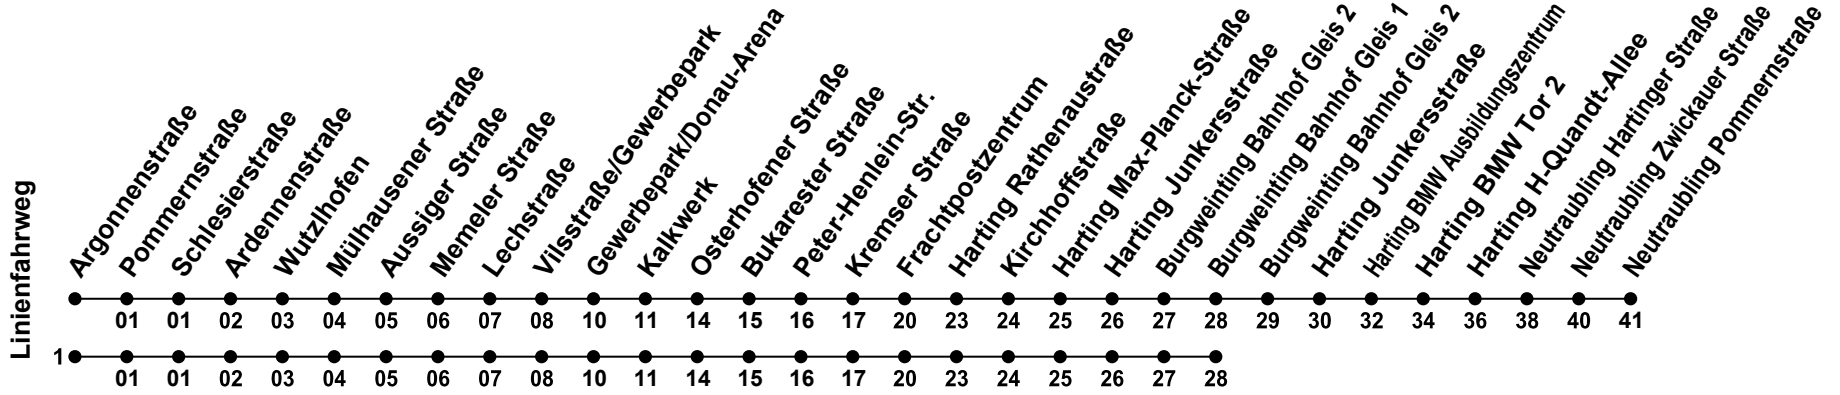

Gültig ab 14.12.2025

Uhr	Montag - Freitag	Samstag	Sonntag
04	45 _A		
05	05 _A 25 _A 45 _A		
06			
07			
08			
09			
10			
11			
12			
13			
14			
15			
16			
17			
18			
19			
20			
21			
22	32 ¹ _A		
23			
00			

Erklärung Fußnoten:

- 1 = fährt Weg 1
- A** = Fährt als Linie 39

Echtzeitauskunft

RVV

Gültig ab 14.12.2025

Uhr	Montag - Freitag	Samstag	Sonntag
04	46 _A		
05	06 _A 26 _A 46 _A		
06			
07			
08			
09			
10			
11			
12			
13			
14			
15			
16			
17			
18			
19			
20			
21			
22	33 ¹ _A		
23			
00			