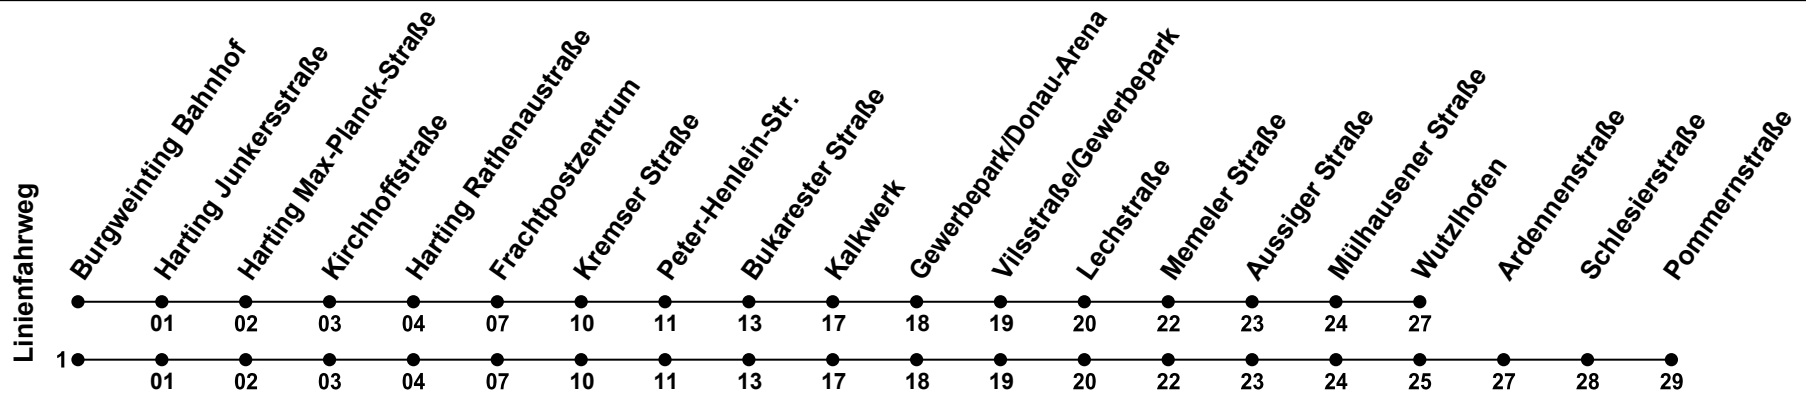

Erklärung Fußnoten:
A = Fährt als Linie 39

Echtzeitauskunft

Gültig ab 14.12.2025

Uhr	Montag - Freitag	Samstag	Sonntag
05	29 _A 49 _A		
06	09 _A 29 _A 49 _A		
07	09 _A 29 _A 49 _A		
08	09 _A 29 _A		
09	29 _A		
10	29 _A		
11	29 _A		
12	29 _A 49 _A		
13	09 _A 29 _A 49 _A		
14	09 _A 29 _A 49 _A		
15	09 _A 29 _A 49 _A		
16	09 _A 29 _A 49 _A		
17	09 _A 29 _A 49 _A		
18	09 _A		
19			
20			
21			
22			
23	26 ¹ _A		
00			

Erklärung Fußnoten:

- 1 = fährt Weg 1
- A** = Fährt als Linie 39

Echtzeitauskunft

RVV

Gültig ab 14.12.2025

Uhr	Montag - Freitag			Samstag	Sonntag
05	30 _A	50 _A			
06	10 _A	30 _A	50 _A		
07	10 _A	30 _A	50 _A		
08	10 _A	30 _A			
09	30 _A				
10	30 _A				
11	30 _A				
12	10 _A	30 _A	50 _A		
13	10 _A	30 _A	50 _A		
14	10 _A	30 _A	50 _A		
15	10 _A	30 _A	50 _A		
16	10 _A	30 _A	50 _A		
17	10 _A	30 _A	50 _A		
18	10 _A				
19					
20					
21					
22					
23	04 _A	27 ¹ _A			
00					

Erklärung Fußnoten:
 1 = fährt Weg 1
 A = Fährt als Linie 39

Echtzeitauskunft

RVV

Gültig ab 14.12.2025

Uhr	Montag - Freitag	Samstag	Sonntag
05	31 _A 51 _A		
06	11 _A 31 _A 51 _A		
07	11 _A 31 _A 51 _A		
08	11 _A 31 _A		
09	31 _A		
10	31 _A		
11	31 _A		
12	11 _A 31 _A 51 _A		
13	11 _A 31 _A 51 _A		
14	11 _A 31 _A 51 _A		
15	11 _A 31 _A 51 _A		
16	11 _A 31 _A 51 _A		
17	11 _A 31 _A 51 _A		
18	11 _A		
19			
20			
21			
22			
23	05 _A 28 ¹ _A		
00			

Erklärung Fußnoten:

- 1 = fährt Weg 1
- A = Fährt als Linie 39

Echtzeitauskunft

RVV

Gültig ab 14.12.2025

Uhr	Montag - Freitag	Samstag	Sonntag
05	32 _A 52 _A		
06	12 _A 32 _A 52 _A		
07	12 _A 32 _A 52 _A		
08	12 _A 32 _A		
09	32 _A		
10	32 _A		
11	32 _A		
12	12 _A 32 _A 52 _A		
13	12 _A 32 _A 52 _A		
14	12 _A 32 _A 52 _A		
15	12 _A 32 _A 52 _A		
16	12 _A 32 _A 52 _A		
17	12 _A 32 _A 52 _A		
18	12 _A		
19			
20			
21			
22			
23	06 _A 29 ¹ _A		
00			