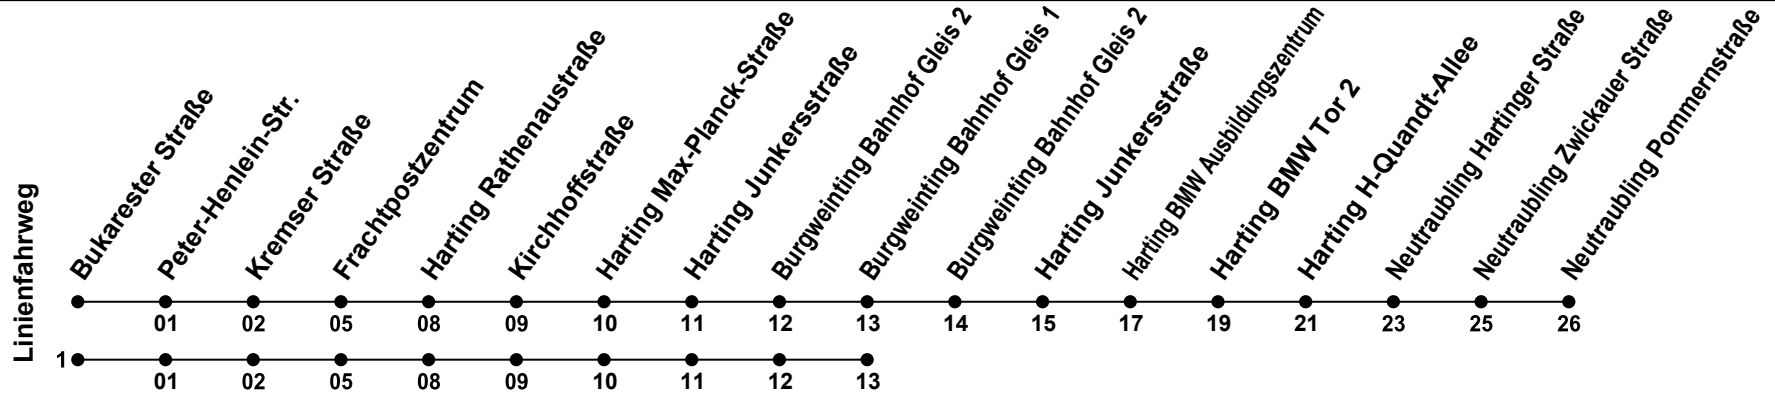

Erklärung Fußnoten:

- 1 = fährt Weg 1
- A** = Fährt als Linie 39

Echtzeitauskunft

RVV

Gültig ab 14.12.2025

Uhr	Montag - Freitag	Samstag	Sonntag
04	59 _A		
05	19 _A 39 _A 59 _A		
06	19 _A 39 _A 59 _A		
07	19 _A 39 _A 59 _A		
08	19 _A 39 _A		
09	39 _A		
10	39 _A		
11	39 _A		
12	19 _A 39 _A 59 _A		
13	19 _A 39 _A 59 _A		
14	19 _A 39 _A 59 _A		
15	19 _A 39 _A 59 _A		
16	19 _A 39 _A 59 _A		
17	19 _A		
18			
19			
20			
21			
22	46 ¹ _A		
23			
00			

Erklärung Fußnoten:

- 1 = fährt Weg 1
- A** = Fährt als Linie 39

Echtzeitauskunft

RVV

Gültig ab 14.12.2025

Uhr	Montag - Freitag	Samstag	Sonntag
05	00 _A 20 _A 40 _A		
06	00 _A 20 _A 40 _A		
07	00 _A 20 _A 40 _A		
08	00 _A 20 _A 40 _A		
09	40 _A		
10	40 _A		
11	40 _A		
12	20 _A 40 _A		
13	00 _A 20 _A 40 _A		
14	00 _A 20 _A 40 _A		
15	00 _A 20 _A 40 _A		
16	00 _A 20 _A 40 _A		
17	00 _A 20 _A		
18			
19			
20			
21			
22	47 ¹ _A		
23			
00			

Erklärung Fußnoten:
1 = fährt Weg 1
A = Fährt als Linie 39

Echtzeitauskunft

RVV

Gültig ab 14.12.2025

Uhr	Montag - Freitag	Samstag	Sonntag
05	01 _A 21 _A 41 _A		
06	01 _A 21 _A 41 _A		
07	01 _A 21 _A 41 _A		
08	01 _A 21 _A 41 _A		
09	41 _A		
10	41 _A		
11	41 _A		
12	21 _A 41 _A		
13	01 _A 21 _A 41 _A		
14	01 _A 21 _A 41 _A		
15	01 _A 21 _A 41 _A		
16	01 _A 21 _A 41 _A		
17	01 _A 21 _A		
18			
19			
20			
21			
22	48 ¹ _A		
23			
00			