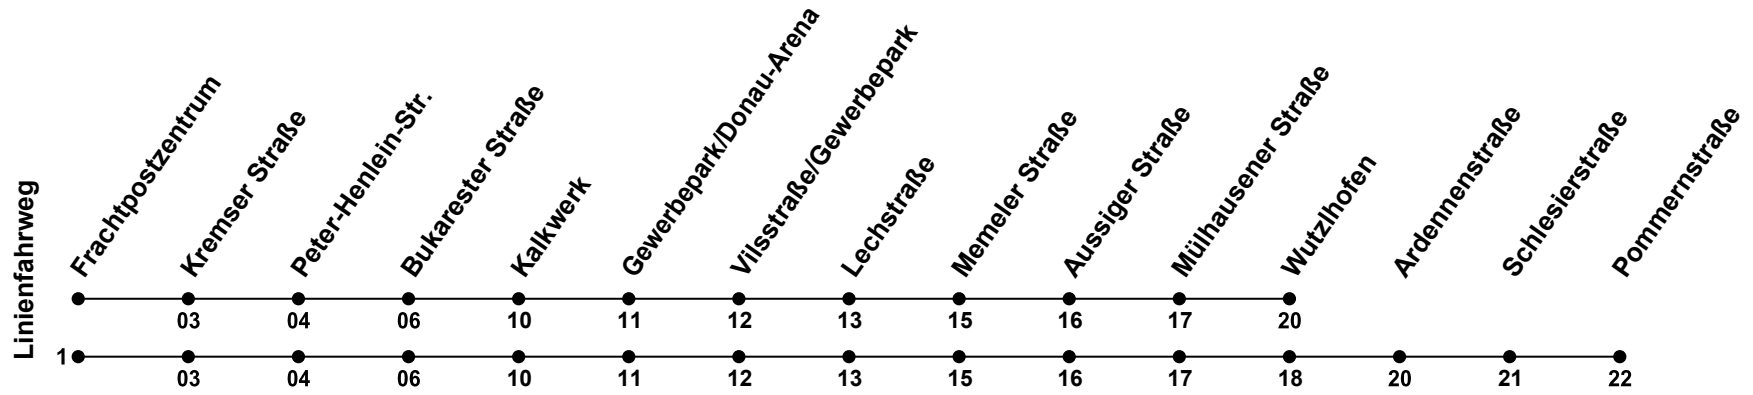

Erklärung Fußnoten:
1 = fährt Weg 1
A = Fährt als Linie 39

Echtzeitauskunft

Gültig ab 14.12.2025

Uhr	Montag - Freitag	Samstag	Sonntag
05	34 _A 54 _A		
06	14 _A 34 _A 54 _A		
07	14 _A 34 _A 54 _A		
08	14 _A 34 _A		
09	34 _A		
10	34 _A		
11	34 _A		
12	14 _A 34 _A 54 _A		
13	14 _A 34 _A 54 _A		
14	14 _A 34 _A 54 _A		
15	14 _A 34 _A 54 _A		
16	14 _A 34 _A 54 _A		
17	14 _A 34 _A 54 _A		
18	14 _A		
19			
20			
21			
22			
23	08 _A 31 ¹ _A		
00			

Erklärung Fußnoten:

- 1 = fährt Weg 1
- A** = Fährt als Linie 39

Echtzeitauskunft

RVV

Gültig ab 14.12.2025

Uhr	Montag - Freitag	Samstag	Sonntag
05	35 _A 55 _A		
06	15 _A 35 _A 55 _A		
07	15 _A 35 _A 55 _A		
08	15 _A 35 _A		
09	35 _A		
10	35 _A		
11	35 _A		
12	15 _A 35 _A 55 _A		
13	15 _A 35 _A 55 _A		
14	15 _A 35 _A 55 _A		
15	15 _A 35 _A 55 _A		
16	15 _A 35 _A 55 _A		
17	15 _A 35 _A 55 _A		
18	15 _A		
19			
20			
21			
22			
23	09 _A 32 ¹ _A		
00			

Erklärung Fußnoten:

- 1 = fährt Weg 1
- A** = Fährt als Linie 39

Echtzeitauskunft

Gültig ab 14.12.2025

Uhr	Montag - Freitag			Samstag	Sonntag
05	38 _A	58 _A			
06	18 _A	38 _A	58 _A		
07	18 _A	38 _A	58 _A		
08	18 _A	38 _A			
09	38 _A				
10	38 _A				
11	38 _A				
12	18 _A	38 _A	58 _A		
13	18 _A	38 _A	58 _A		
14	18 _A	38 _A	58 _A		
15	18 _A	38 _A	58 _A		
16	18 _A	38 _A	58 _A		
17	18 _A	38 _A	58 _A		
18	18 _A				
19					
20					
21					
22					
23	12 _A	35 ¹ _A			
00					