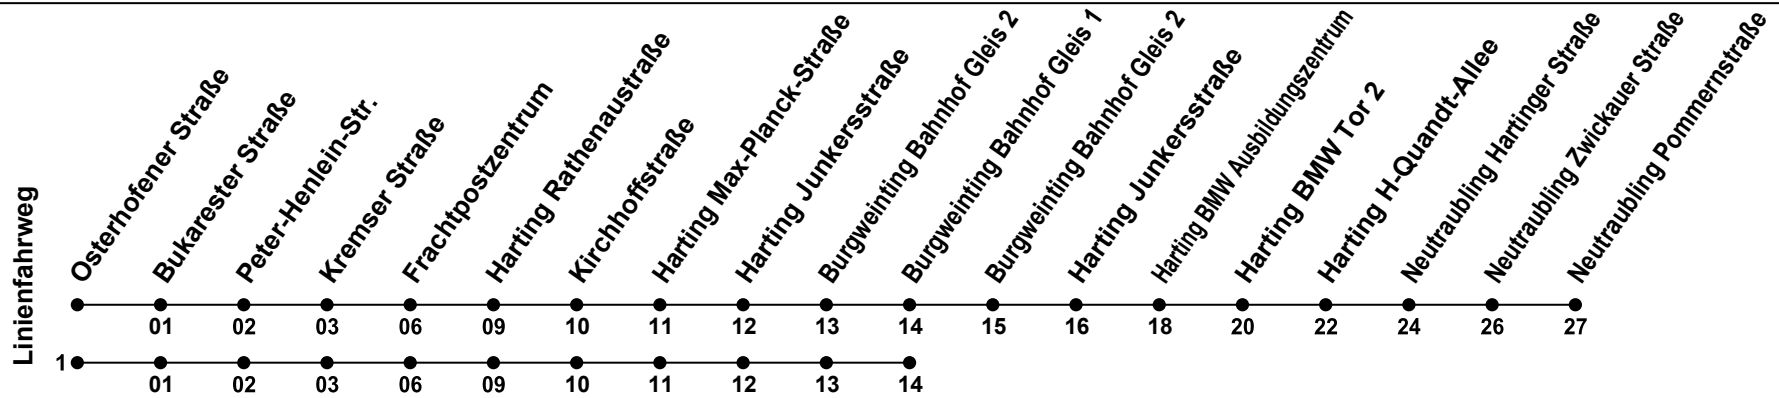

Erklärung Fußnoten:
 1 = fährt Weg 1
 A = Fährt als Linie 39

Gültig ab 14.12.2025

Uhr	Montag - Freitag	Samstag	Sonntag
04	56 _A		
05	16 _A 36 _A 56 _A		
06	16 _A 36 _A 56 _A		
07	16 _A 36 _A 56 _A		
08	16 _A 36 _A		
09	36 _A		
10	36 _A		
11	36 _A		
12	16 _A 36 _A 56 _A		
13	16 _A 36 _A 56 _A		
14	16 _A 36 _A 56 _A		
15	16 _A 36 _A 56 _A		
16	16 _A 36 _A 56 _A		
17	16 _A		
18			
19			
20			
21			
22	43 ¹ _A		
23			
00			

Erklärung Fußnoten:

- 1 = fährt Weg 1
- A** = Fährt als Linie 39

Echtzeitauskunft

RVV

Gültig ab 14.12.2025

Uhr	Montag - Freitag	Samstag	Sonntag
04	59 _A		
05	19 _A 39 _A 59 _A		
06	19 _A 39 _A 59 _A		
07	19 _A 39 _A 59 _A		
08	19 _A 39 _A		
09	39 _A		
10	39 _A		
11	39 _A		
12	19 _A 39 _A 59 _A		
13	19 _A 39 _A 59 _A		
14	19 _A 39 _A 59 _A		
15	19 _A 39 _A 59 _A		
16	19 _A 39 _A 59 _A		
17	19 _A		
18			
19			
20			
21			
22	46 ¹ _A		
23			
00			

Erklärung Fußnoten:

- 1 = fährt Weg 1
- A** = Fährt als Linie 39

Echtzeitauskunft

RVV

Gültig ab 14.12.2025

Uhr	Montag - Freitag	Samstag	Sonntag
05	00 _A 20 _A 40 _A		
06	00 _A 20 _A 40 _A		
07	00 _A 20 _A 40 _A		
08	00 _A 20 _A 40 _A		
09	40 _A		
10	40 _A		
11	40 _A		
12	20 _A 40 _A		
13	00 _A 20 _A 40 _A		
14	00 _A 20 _A 40 _A		
15	00 _A 20 _A 40 _A		
16	00 _A 20 _A 40 _A		
17	00 _A 20 _A		
18			
19			
20			
21			
22	47 ¹ _A		
23			
00			