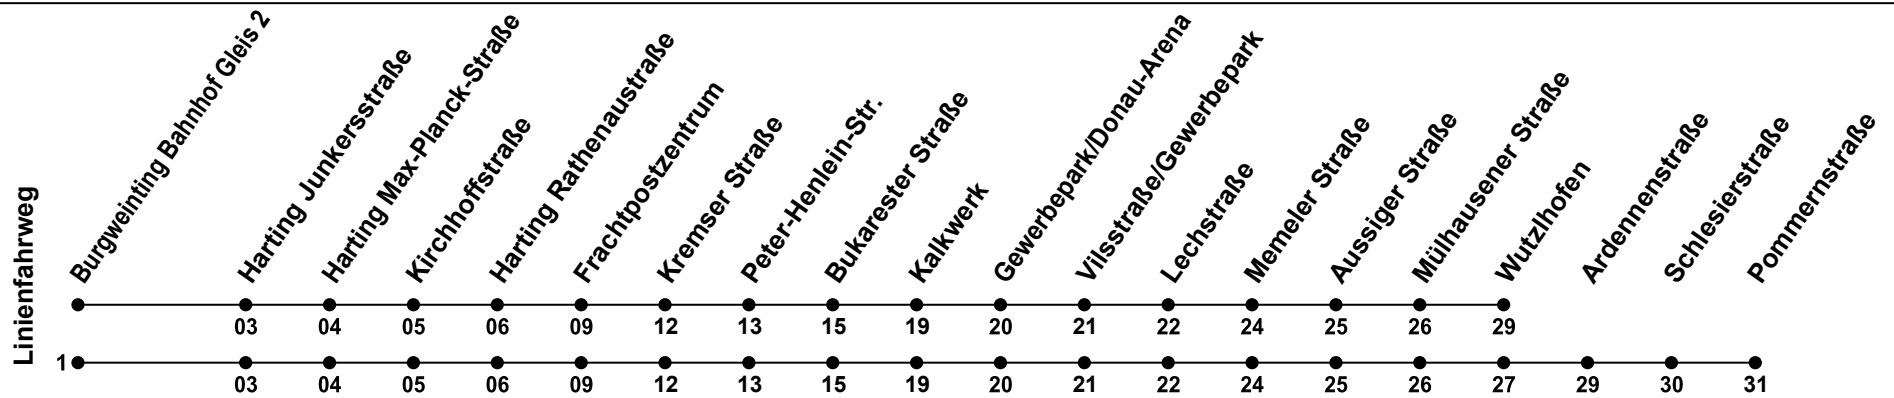

Erklärung Fußnoten:

- 1 = fährt Weg 1
- A** = Fährt als Linie 39

Echtzeitauskunft

RVV

Gültig ab 14.12.2025

Uhr	Montag - Freitag	Samstag	Sonntag
05	12 _A 32 _A 52 _A		
06	12 _A 32 _A 52 _A		
07	12 _A 32 _A 52 _A		
08	12 _A 32 _A 52 _A		
09	52 _A		
10	52 _A		
11	52 _A		
12	32 _A 52 _A		
13	12 _A 32 _A 52 _A		
14	12 _A 32 _A 52 _A		
15	12 _A 32 _A 52 _A		
16	12 _A 32 _A 52 _A		
17	12 _A 32 _A		
18			
19			
20			
21			
22	59 ¹ _A		
23			
00			

Erklärung Fußnoten:

- 1 = fährt Weg 1
- A** = Fährt als Linie 39

Echtzeitauskunft

RVV

Gültig ab 14.12.2025

Uhr	Montag - Freitag	Samstag	Sonntag
05	13 _A 33 _A 53 _A		
06	13 _A 33 _A 53 _A		
07	13 _A 33 _A 53 _A		
08	13 _A 33 _A 53 _A		
09	53 _A		
10	53 _A		
11	53 _A		
12	33 _A 53 _A		
13	13 _A 33 _A 53 _A		
14	13 _A 33 _A 53 _A		
15	13 _A 33 _A 53 _A		
16	13 _A 33 _A 53 _A		
17	13 _A 33 _A		
18			
19			
20			
21			
22			
23			
00			

Erklärung Fußnoten:
A = Fährt als Linie 39

Echtzeitauskunft

Gültig ab 14.12.2025

Uhr	Montag - Freitag	Samstag	Sonntag
05	29 _A 49 _A		
06	09 _A 29 _A 49 _A		
07	09 _A 29 _A 49 _A		
08	09 _A 29 _A		
09	29 _A		
10	29 _A		
11	29 _A		
12	29 _A 49 _A		
13	09 _A 29 _A 49 _A		
14	09 _A 29 _A 49 _A		
15	09 _A 29 _A 49 _A		
16	09 _A 29 _A 49 _A		
17	09 _A 29 _A 49 _A		
18	09 _A		
19			
20			
21			
22			
23	26 ¹ _A		
00			

Erklärung Fußnoten:

- 1 = fährt Weg 1
- A** = Fährt als Linie 39

Echtzeitauskunft

RVV

Gültig ab 14.12.2025

Uhr	Montag - Freitag			Samstag	Sonntag
05	30 _A	50 _A			
06	10 _A	30 _A	50 _A		
07	10 _A	30 _A	50 _A		
08	10 _A	30 _A			
09	30 _A				
10	30 _A				
11	30 _A				
12	10 _A	30 _A	50 _A		
13	10 _A	30 _A	50 _A		
14	10 _A	30 _A	50 _A		
15	10 _A	30 _A	50 _A		
16	10 _A	30 _A	50 _A		
17	10 _A	30 _A	50 _A		
18	10 _A				
19					
20					
21					
22					
23	04 _A	27 ¹ _A			
00					