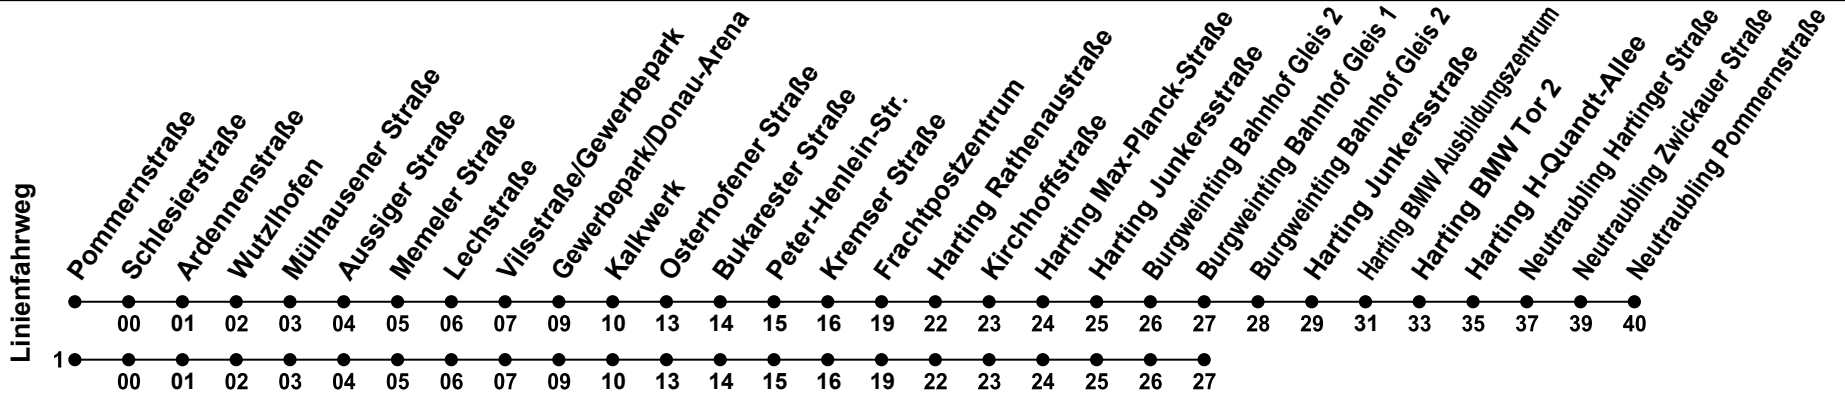

Erklärung Fußnoten:

- 1 = fährt Weg 1
- A** = Fährt als Linie 39

Echtzeitauskunft

RVV

Gültig ab 14.12.2025

Uhr	Montag - Freitag	Samstag	Sonntag
04	46 _A		
05	06 _A 26 _A 46 _A		
06			
07			
08			
09			
10			
11			
12			
13			
14			
15			
16			
17			
18			
19			
20			
21			
22	33 ¹ _A		
23			
00			