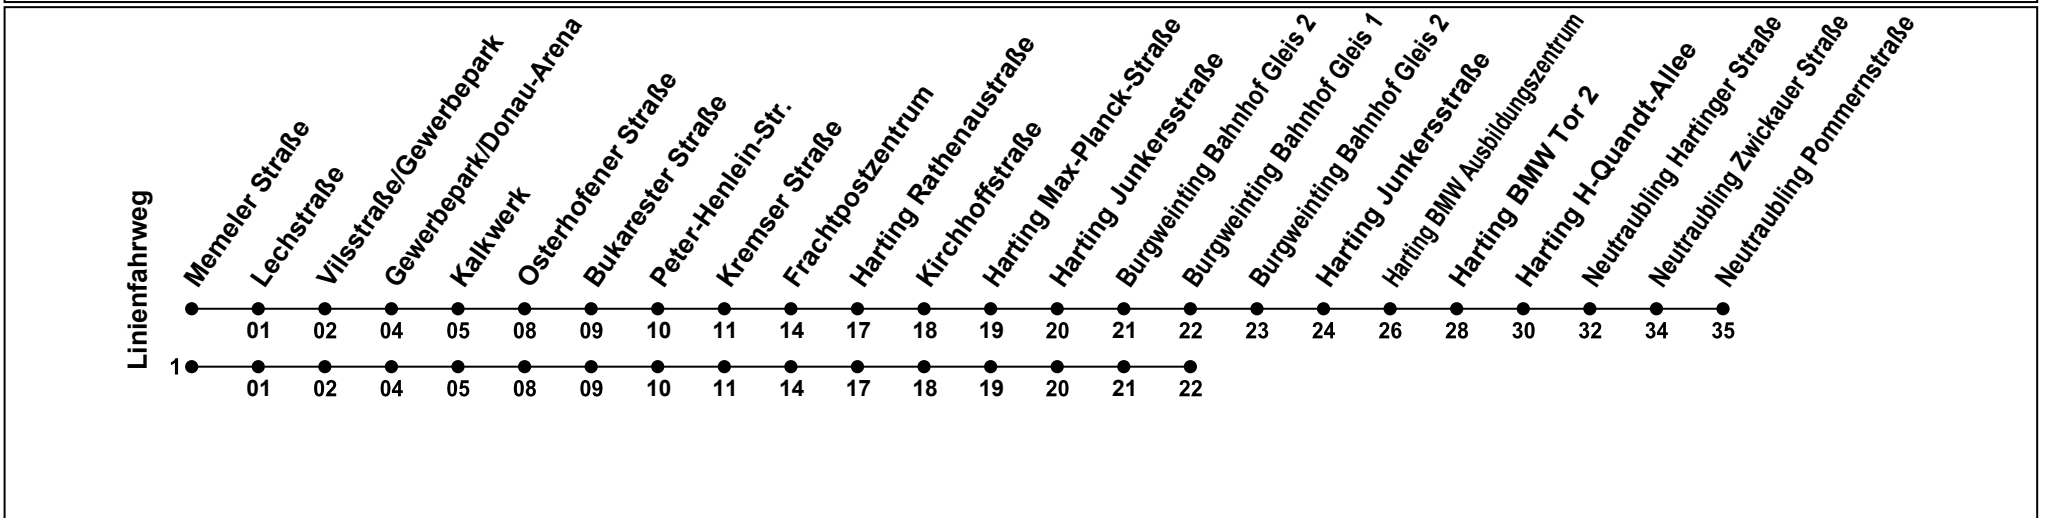

Erklärung Fußnoten:

- 1 = fährt Weg 1
- A** = Fährt als Linie 39

Echtzeitauskunft

RVV

Gültig ab 14.12.2025

Uhr	Montag - Freitag	Samstag	Sonntag
04	51 _A		
05	11 _A 31 _A 51 _A		
06	11 _A 31 _A 51 _A		
07	11 _A 31 _A 51 _A		
08	11 _A 31 _A		
09	31 _A		
10	31 _A		
11	31 _A		
12	11 _A 31 _A 51 _A		
13	11 _A 31 _A 51 _A		
14	11 _A 31 _A 51 _A		
15	11 _A 31 _A 51 _A		
16	11 _A 31 _A 51 _A		
17	11 _A		
18			
19			
20			
21			
22	38 ¹ _A		
23			
00			

Erklärung Fußnoten:

- 1 = fährt Weg 1
- A** = Fährt als Linie 39

Echtzeitauskunft

RVV

Gültig ab 14.12.2025

Uhr	Montag - Freitag	Samstag	Sonntag
04	52 _A		
05	12 _A 32 _A 52 _A		
06	12 _A 32 _A 52 _A		
07	12 _A 32 _A 52 _A		
08	12 _A 32 _A		
09	32 _A		
10	32 _A		
11	32 _A		
12	12 _A 32 _A 52 _A		
13	12 _A 32 _A 52 _A		
14	12 _A 32 _A 52 _A		
15	12 _A 32 _A 52 _A		
16	12 _A 32 _A 52 _A		
17	12 _A		
18			
19			
20			
21			
22	39 ¹ _A		
23			
00			