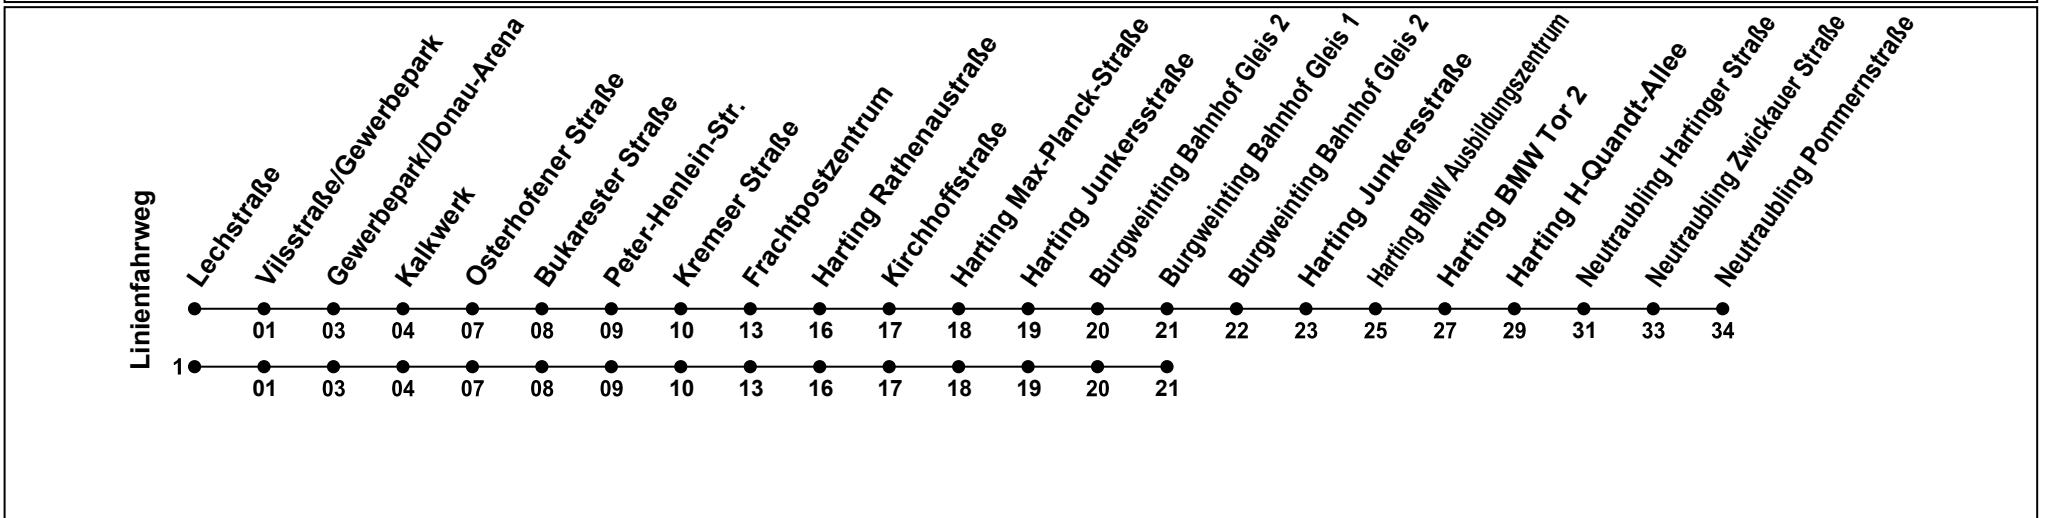

Erklärung Fußnoten:

- 1 = fährt Weg 1
- A** = Fährt als Linie 39

Echtzeitauskunft

RVV

Gültig ab 14.12.2025

Uhr	Montag - Freitag	Samstag	Sonntag
04	51 _A		
05	11 _A 31 _A 51 _A		
06	11 _A 31 _A 51 _A		
07	11 _A 31 _A 51 _A		
08	11 _A 31 _A		
09	31 _A		
10	31 _A		
11	31 _A		
12	11 _A 31 _A 51 _A		
13	11 _A 31 _A 51 _A		
14	11 _A 31 _A 51 _A		
15	11 _A 31 _A 51 _A		
16	11 _A 31 _A 51 _A		
17	11 _A		
18			
19			
20			
21			
22	38 ¹ _A		
23			
00			

Erklärung Fußnoten:

- 1 = fährt Weg 1
- A** = Fährt als Linie 39

Echtzeitauskunft

RVV

Gültig ab 14.12.2025

Uhr	Montag - Freitag	Samstag	Sonntag
04	52 _A		
05	12 _A 32 _A 52 _A		
06	12 _A 32 _A 52 _A		
07	12 _A 32 _A 52 _A		
08	12 _A 32 _A		
09	32 _A		
10	32 _A		
11	32 _A		
12	12 _A 32 _A 52 _A		
13	12 _A 32 _A 52 _A		
14	12 _A 32 _A 52 _A		
15	12 _A 32 _A 52 _A		
16	12 _A 32 _A 52 _A		
17	12 _A		
18			
19			
20			
21			
22	39 ¹ _A		
23			
00			

Erklärung Fußnoten:
 1 = fährt Weg 1
 A = Fährt als Linie 39

Gültig ab 14.12.2025

Uhr	Montag - Freitag	Samstag	Sonntag
04	53 _A		
05	13 _A 33 _A 53 _A		
06	13 _A 33 _A 53 _A		
07	13 _A 33 _A 53 _A		
08	13 _A 33 _A		
09	33 _A		
10	33 _A		
11	33 _A		
12	13 _A 33 _A 53 _A		
13	13 _A 33 _A 53 _A		
14	13 _A 33 _A 53 _A		
15	13 _A 33 _A 53 _A		
16	13 _A 33 _A 53 _A		
17	13 _A		
18			
19			
20			
21			
22	40 ¹ _A		
23			
00			