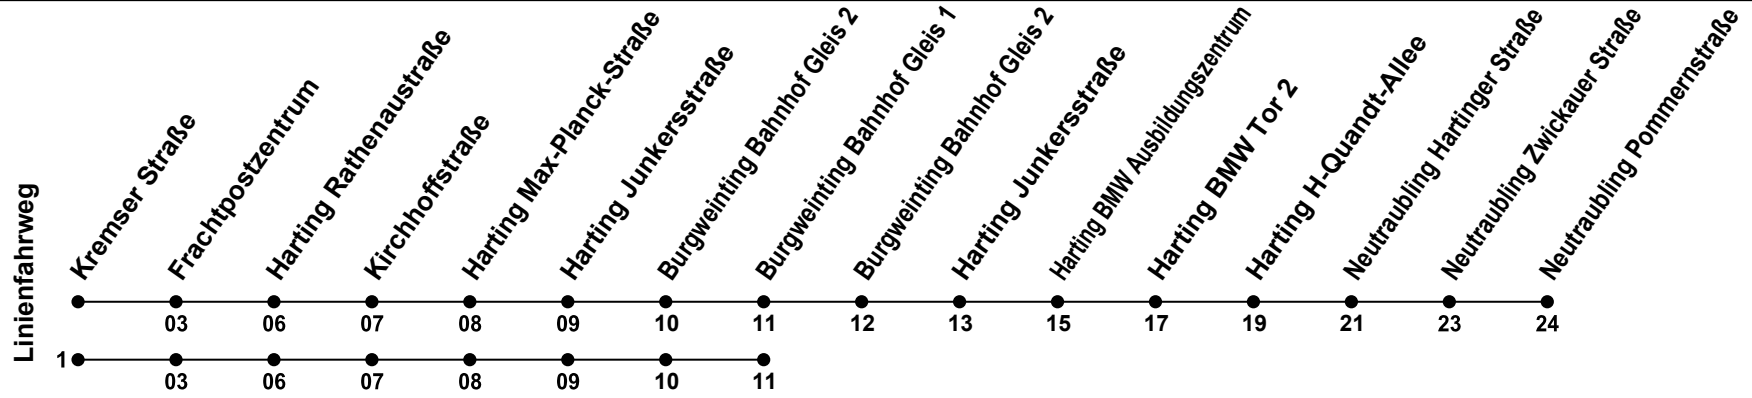

Erklärung Fußnoten:

- 1 = fährt Weg 1
- A** = Fährt als Linie 39

Echtzeitauskunft

RVV

Gültig ab 14.12.2025

Uhr	Montag - Freitag	Samstag	Sonntag
05	00 _A 20 _A 40 _A		
06	00 _A 20 _A 40 _A		
07	00 _A 20 _A 40 _A		
08	00 _A 20 _A 40 _A		
09	40 _A		
10	40 _A		
11	40 _A		
12	20 _A 40 _A		
13	00 _A 20 _A 40 _A		
14	00 _A 20 _A 40 _A		
15	00 _A 20 _A 40 _A		
16	00 _A 20 _A 40 _A		
17	00 _A 20 _A		
18			
19			
20			
21			
22	47 ¹ _A		
23			
00			

Erklärung Fußnoten:
1 = fährt Weg 1
A = Fährt als Linie 39

Echtzeitauskunft

RVV

Gültig ab 14.12.2025

Uhr	Montag - Freitag	Samstag	Sonntag
05	01 _A 21 _A 41 _A		
06	01 _A 21 _A 41 _A		
07	01 _A 21 _A 41 _A		
08	01 _A 21 _A 41 _A		
09	41 _A		
10	41 _A		
11	41 _A		
12	21 _A 41 _A		
13	01 _A 21 _A 41 _A		
14	01 _A 21 _A 41 _A		
15	01 _A 21 _A 41 _A		
16	01 _A 21 _A 41 _A		
17	01 _A 21 _A		
18			
19			
20			
21			
22	48 ¹ _A		
23			
00			

Erklärung Fußnoten:
 1 = fährt Weg 1
 A = Fährt als Linie 39

Echtzeitauskunft

Gültig ab 14.12.2025

Uhr	Montag - Freitag	Samstag	Sonntag
05	02 _A 22 _A 42 _A		
06	02 _A 22 _A 42 _A		
07	02 _A 22 _A 42 _A		
08	02 _A 22 _A 42 _A		
09	42 _A		
10	42 _A		
11	42 _A		
12	22 _A 42 _A		
13	02 _A 22 _A 42 _A		
14	02 _A 22 _A 42 _A		
15	02 _A 22 _A 42 _A		
16	02 _A 22 _A 42 _A		
17	02 _A 22 _A		
18			
19			
20			
21			
22	49 ¹ _A		
23			
00			

Erklärung Fußnoten:
 1 = fährt Weg 1
 A = Fährt als Linie 39

Echtzeitauskunft

RVV

Gültig ab 14.12.2025

Uhr	Montag - Freitag			Samstag	Sonntag
05	05 _A	25 _A	45 _A		
06	05 _A	25 _A	45 _A		
07	05 _A	25 _A	45 _A		
08	05 _A	25 _A	45 _A		
09	45 _A				
10	45 _A				
11	45 _A				
12	25 _A	45 _A			
13	05 _A	25 _A	45 _A		
14	05 _A	25 _A	45 _A		
15	05 _A	25 _A	45 _A		
16	05 _A	25 _A	45 _A		
17	05 _A	25 _A			
18					
19					
20					
21					
22	52 ¹ _A				
23					
00					