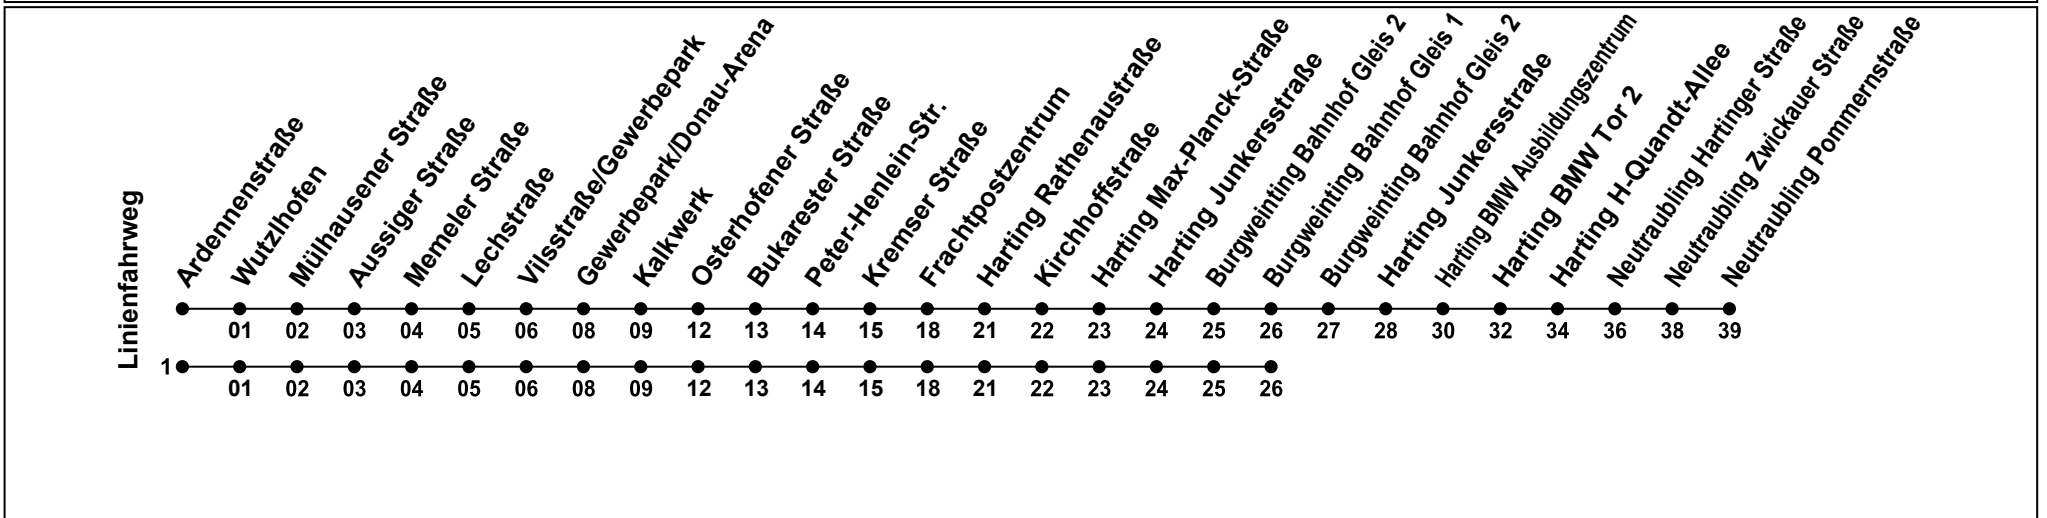

Erklärung Fußnoten:

- 1 = fährt Weg 1
- A** = Fährt als Linie 39

Echtzeitauskunft

RVV

Gültig ab 14.12.2025

Uhr	Montag - Freitag	Samstag	Sonntag
04	46 _A		
05	06 _A 26 _A 46 _A		
06			
07			
08			
09			
10			
11			
12			
13			
14			
15			
16			
17			
18			
19			
20			
21			
22	33 ¹ _A		
23			
00			

Erklärung Fußnoten:
 1 = fährt Weg 1
 A = Fährt als Linie 39

Echtzeitauskunft

Gültig ab 14.12.2025

Uhr	Montag - Freitag	Samstag	Sonntag
04	47 ^A		
05	07 ^A 27 ^A 47 ^A		
06			
07			
08			
09			
10			
11			
12			
13			
14			
15			
16			
17			
18			
19			
20			
21			
22	34 ¹ ^A		
23			
00			

Erklärung Fußnoten:

- 1 = fährt Weg 1
- ^A = Fährt als Linie 39

Echtzeitauskunft

RVV

Gültig ab 14.12.2025

Uhr	Montag - Freitag	Samstag	Sonntag
04	48 _A		
05	08 _A 28 _A 48 _A		
06	08 _A 28 _A 48 _A		
07	08 _A 28 _A 48 _A		
08	08 _A 28 _A		
09	28 _A		
10	28 _A		
11	28 _A		
12	08 _A 28 _A 48 _A		
13	08 _A 28 _A 48 _A		
14	08 _A 28 _A 48 _A		
15	08 _A 28 _A 48 _A		
16	08 _A 28 _A 48 _A		
17	08 _A		
18			
19			
20			
21			
22	35 ¹ _A		
23			
00			