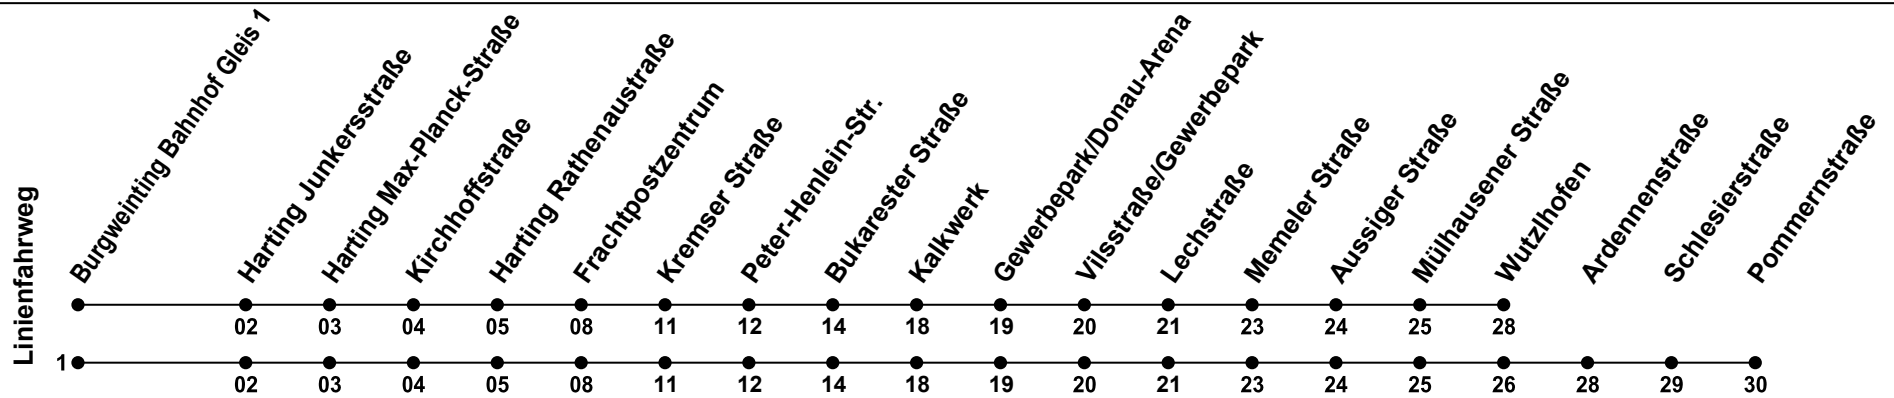

Erklärung Fußnoten:
A = Fährt als Linie 39

Echtzeitauskunft

Gültig ab 14.12.2025

Uhr	Montag - Freitag	Samstag	Sonntag
05	29 _A 49 _A		
06	09 _A 29 _A 49 _A		
07	09 _A 29 _A 49 _A		
08	09 _A 29 _A		
09	29 _A		
10	29 _A		
11	29 _A		
12	29 _A 49 _A		
13	09 _A 29 _A 49 _A		
14	09 _A 29 _A 49 _A		
15	09 _A 29 _A 49 _A		
16	09 _A 29 _A 49 _A		
17	09 _A 29 _A 49 _A		
18	09 _A		
19			
20			
21			
22			
23	26 ¹ _A		
00			

Erklärung Fußnoten:

- 1 = fährt Weg 1
- A** = Fährt als Linie 39

Echtzeitauskunft

RVV

Gültig ab 14.12.2025

Uhr	Montag - Freitag			Samstag	Sonntag
05	30 _A	50 _A			
06	10 _A	30 _A	50 _A		
07	10 _A	30 _A	50 _A		
08	10 _A	30 _A			
09	30 _A				
10	30 _A				
11	30 _A				
12	10 _A	30 _A	50 _A		
13	10 _A	30 _A	50 _A		
14	10 _A	30 _A	50 _A		
15	10 _A	30 _A	50 _A		
16	10 _A	30 _A	50 _A		
17	10 _A	30 _A	50 _A		
18	10 _A				
19					
20					
21					
22					
23	04 _A	27 ¹ _A			
00					

Erklärung Fußnoten:
 1 = fährt Weg 1
 A = Fährt als Linie 39

Echtzeitauskunft

RVV

Gültig ab 14.12.2025

Uhr	Montag - Freitag	Samstag	Sonntag
05	31 _A 51 _A		
06	11 _A 31 _A 51 _A		
07	11 _A 31 _A 51 _A		
08	11 _A 31 _A		
09	31 _A		
10	31 _A		
11	31 _A		
12	11 _A 31 _A 51 _A		
13	11 _A 31 _A 51 _A		
14	11 _A 31 _A 51 _A		
15	11 _A 31 _A 51 _A		
16	11 _A 31 _A 51 _A		
17	11 _A 31 _A 51 _A		
18	11 _A		
19			
20			
21			
22			
23	05 _A 28 ¹ _A		
00			

Erklärung Fußnoten:

- 1 = fährt Weg 1
- A = Fährt als Linie 39

Echtzeitauskunft

RVV

Gültig ab 14.12.2025

Uhr	Montag - Freitag	Samstag	Sonntag
05	32 _A 52 _A		
06	12 _A 32 _A 52 _A		
07	12 _A 32 _A 52 _A		
08	12 _A 32 _A		
09	32 _A		
10	32 _A		
11	32 _A		
12	12 _A 32 _A 52 _A		
13	12 _A 32 _A 52 _A		
14	12 _A 32 _A 52 _A		
15	12 _A 32 _A 52 _A		
16	12 _A 32 _A 52 _A		
17	12 _A 32 _A 52 _A		
18	12 _A		
19			
20			
21			
22			
23	06 _A 29 ¹ _A		
00			