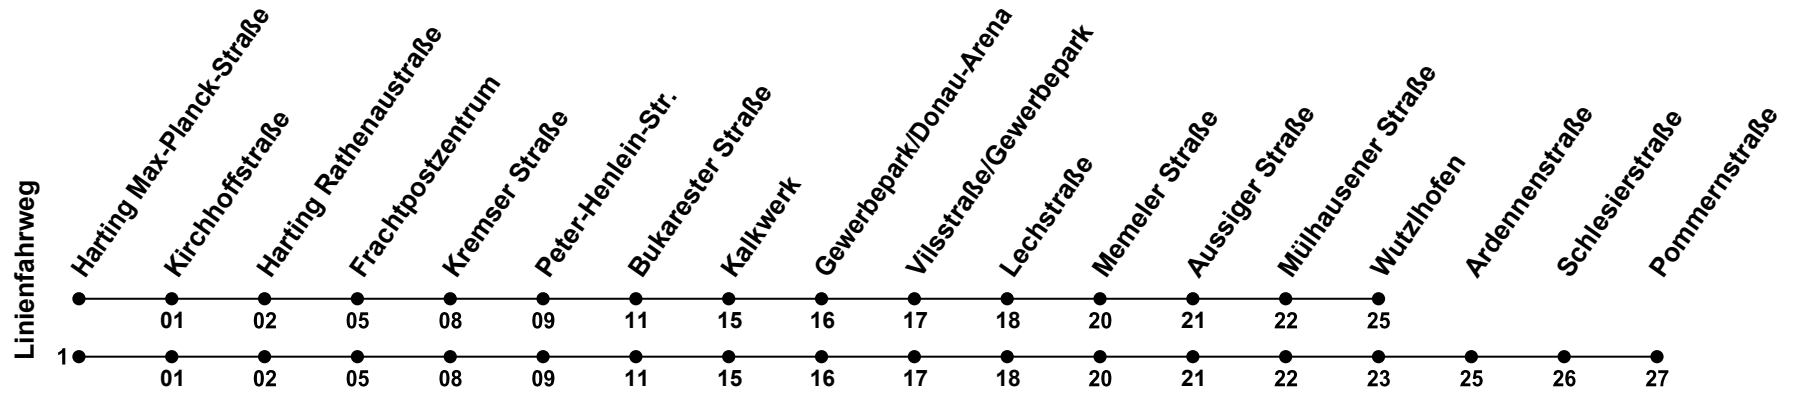

Erklärung Fußnoten:
 1 = fährt Weg 1
 A = Fährt als Linie 39

Echtzeitauskunft

RVV

Gültig ab 14.12.2025

Uhr	Montag - Freitag	Samstag	Sonntag
05	31 _A 51 _A		
06	11 _A 31 _A 51 _A		
07	11 _A 31 _A 51 _A		
08	11 _A 31 _A		
09	31 _A		
10	31 _A		
11	31 _A		
12	11 _A 31 _A 51 _A		
13	11 _A 31 _A 51 _A		
14	11 _A 31 _A 51 _A		
15	11 _A 31 _A 51 _A		
16	11 _A 31 _A 51 _A		
17	11 _A 31 _A 51 _A		
18	11 _A		
19			
20			
21			
22			
23	05 _A 28 ¹ _A		
00			

Erklärung Fußnoten:

- 1 = fährt Weg 1
- A = Fährt als Linie 39

Echtzeitauskunft

RVV

Gültig ab 14.12.2025

Uhr	Montag - Freitag	Samstag	Sonntag
05	32 _A 52 _A		
06	12 _A 32 _A 52 _A		
07	12 _A 32 _A 52 _A		
08	12 _A 32 _A		
09	32 _A		
10	32 _A		
11	32 _A		
12	12 _A 32 _A 52 _A		
13	12 _A 32 _A 52 _A		
14	12 _A 32 _A 52 _A		
15	12 _A 32 _A 52 _A		
16	12 _A 32 _A 52 _A		
17	12 _A 32 _A 52 _A		
18	12 _A		
19			
20			
21			
22			
23	06 _A 29 ¹ _A		
00			

Erklärung Fußnoten:
1 = fährt Weg 1
A = Fährt als Linie 39

Echtzeitauskunft

Gültig ab 14.12.2025

Uhr	Montag - Freitag	Samstag	Sonntag
05	33 _A 53 _A		
06	13 _A 33 _A 53 _A		
07	13 _A 33 _A 53 _A		
08	13 _A 33 _A		
09	33 _A		
10	33 _A		
11	33 _A		
12	13 _A 33 _A 53 _A		
13	13 _A 33 _A 53 _A		
14	13 _A 33 _A 53 _A		
15	13 _A 33 _A 53 _A		
16	13 _A 33 _A 53 _A		
17	13 _A 33 _A 53 _A		
18	13 _A		
19			
20			
21			
22			
23	07 _A 30 ¹ _A		
00			