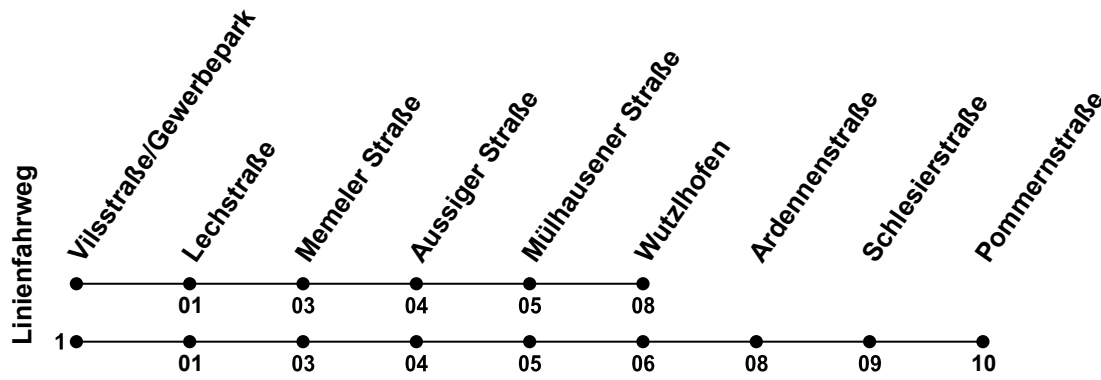

Erklärung Fußnoten:

- 1 = fährt Weg 1
- A** = Fährt als Linie 39

Echtzeitauskunft

RVV

Gültig ab 14.12.2025

Uhr	Montag - Freitag	Samstag	Sonntag
05	48 _A		
06	08 _A 28 _A 48 _A		
07	08 _A 28 _A 48 _A		
08	08 _A 28 _A 48 _A		
09	48 _A		
10	48 _A		
11	48 _A		
12	28 _A 48 _A		
13	08 _A 28 _A 48 _A		
14	08 _A 28 _A 48 _A		
15	08 _A 28 _A 48 _A		
16	08 _A 28 _A 48 _A		
17	08 _A 28 _A 48 _A		
18	08 _A 28 _A		
19			
20			
21			
22			
23	22 _A 45 ¹ _A		
00			

Erklärung Fußnoten:
 1 = fährt Weg 1
 A = Fährt als Linie 39

Echtzeitauskunft

Gültig ab 14.12.2025

Uhr	Montag - Freitag	Samstag	Sonntag
05	49 _A		
06	09 _A 29 _A 49 _A		
07	09 _A 29 _A 49 _A		
08	09 _A 29 _A 49 _A		
09	49 _A		
10	49 _A		
11	49 _A		
12	29 _A 49 _A		
13	09 _A 29 _A 49 _A		
14	09 _A 29 _A 49 _A		
15	09 _A 29 _A 49 _A		
16	09 _A 29 _A 49 _A		
17	09 _A 29 _A 49 _A		
18	09 _A 29 _A		
19			
20			
21			
22			
23	23 _A 46 ¹ _A		
00			

Erklärung Fußnoten:
 1 = fährt Weg 1
 A = Fährt als Linie 39

Echtzeitauskunft

Gültig ab 14.12.2025

Uhr	Montag - Freitag	Samstag	Sonntag
05	50 _A		
06	10 _A 30 _A 50 _A		
07	10 _A 30 _A 50 _A		
08	10 _A 30 _A 50 _A		
09	50 _A		
10	50 _A		
11	50 _A		
12	30 _A 50 _A		
13	10 _A 30 _A 50 _A		
14	10 _A 30 _A 50 _A		
15	10 _A 30 _A 50 _A		
16	10 _A 30 _A 50 _A		
17	10 _A 30 _A 50 _A		
18	10 _A 30 _A		
19			
20			
21			
22			
23	24 _A 47 ¹ _A		
00			