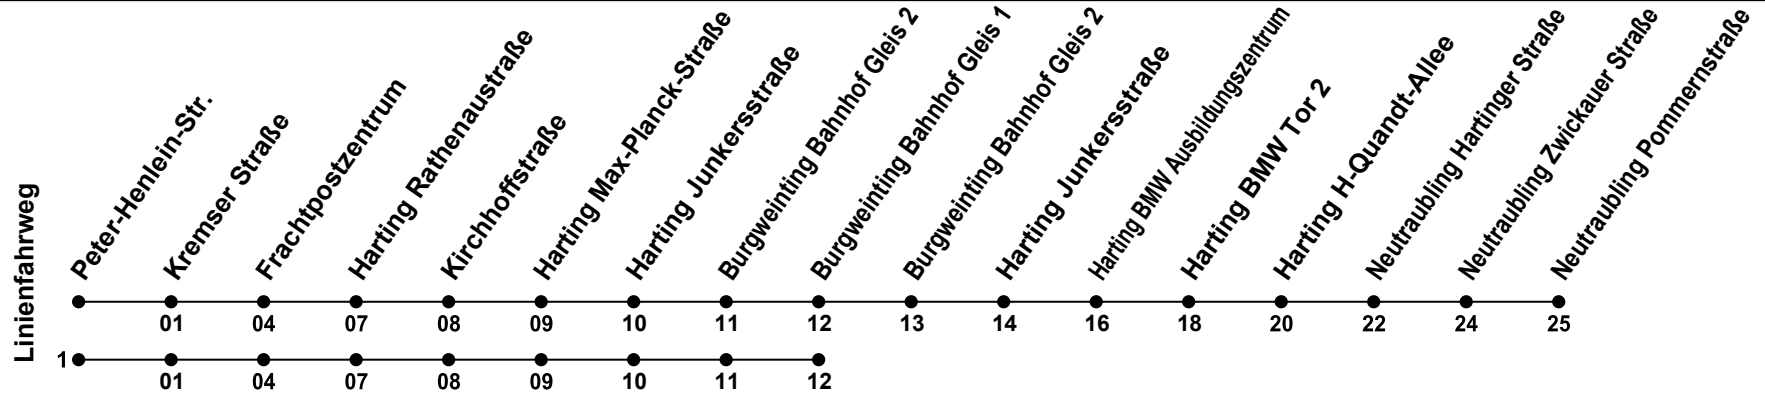

Erklärung Fußnoten:

- 1 = fährt Weg 1
- A** = Fährt als Linie 39

Echtzeitauskunft

RVV

Gültig ab 14.12.2025

Uhr	Montag - Freitag	Samstag	Sonntag
04	59 _A		
05	19 _A 39 _A 59 _A		
06	19 _A 39 _A 59 _A		
07	19 _A 39 _A 59 _A		
08	19 _A 39 _A		
09	39 _A		
10	39 _A		
11	39 _A		
12	19 _A 39 _A 59 _A		
13	19 _A 39 _A 59 _A		
14	19 _A 39 _A 59 _A		
15	19 _A 39 _A 59 _A		
16	19 _A 39 _A 59 _A		
17	19 _A		
18			
19			
20			
21			
22	46 ¹ _A		
23			
00			

Erklärung Fußnoten:

- 1 = fährt Weg 1
- A** = Fährt als Linie 39

Echtzeitauskunft

RVV

Gültig ab 14.12.2025

Uhr	Montag - Freitag	Samstag	Sonntag
05	00 _A 20 _A 40 _A		
06	00 _A 20 _A 40 _A		
07	00 _A 20 _A 40 _A		
08	00 _A 20 _A 40 _A		
09	40 _A		
10	40 _A		
11	40 _A		
12	20 _A 40 _A		
13	00 _A 20 _A 40 _A		
14	00 _A 20 _A 40 _A		
15	00 _A 20 _A 40 _A		
16	00 _A 20 _A 40 _A		
17	00 _A 20 _A		
18			
19			
20			
21			
22	47 ¹ _A		
23			
00			

Erklärung Fußnoten:
1 = fährt Weg 1
A = Fährt als Linie 39

Echtzeitauskunft

RVV

Gültig ab 14.12.2025

Uhr	Montag - Freitag	Samstag	Sonntag
05	01 _A 21 _A 41 _A		
06	01 _A 21 _A 41 _A		
07	01 _A 21 _A 41 _A		
08	01 _A 21 _A 41 _A		
09	41 _A		
10	41 _A		
11	41 _A		
12	21 _A 41 _A		
13	01 _A 21 _A 41 _A		
14	01 _A 21 _A 41 _A		
15	01 _A 21 _A 41 _A		
16	01 _A 21 _A 41 _A		
17	01 _A 21 _A		
18			
19			
20			
21			
22	48 ¹ _A		
23			
00			