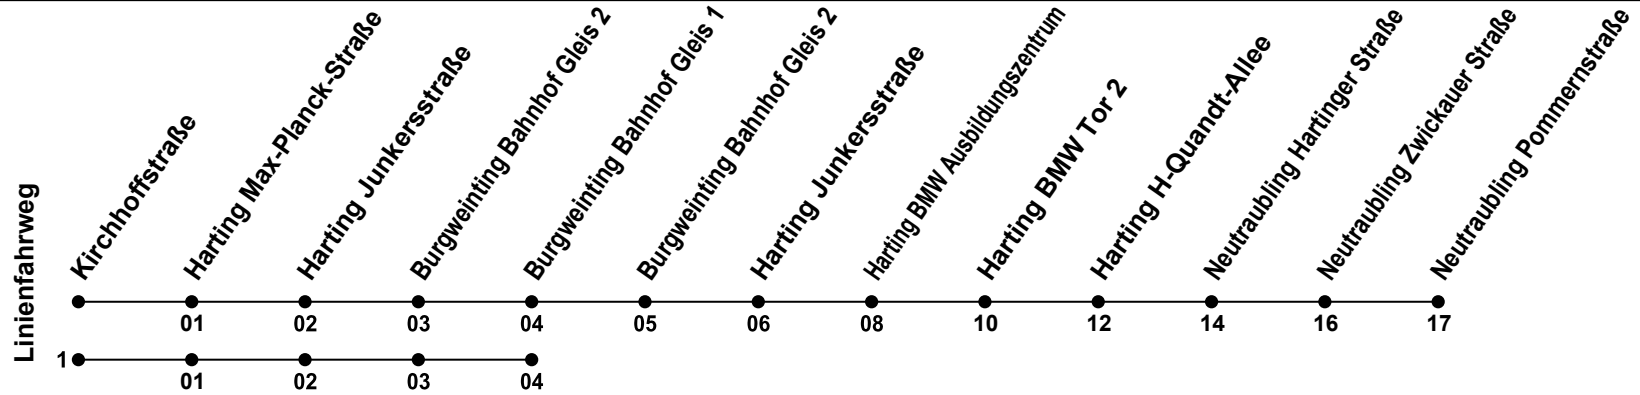

Erklärung Fußnoten:
 1 = fährt Weg 1
 A = Fährt als Linie 39

Echtzeitauskunft

RVV

Gültig ab 14.12.2025

Uhr	Montag - Freitag			Samstag	Sonntag
05	05 _A	25 _A	45 _A		
06	05 _A	25 _A	45 _A		
07	05 _A	25 _A	45 _A		
08	05 _A	25 _A	45 _A		
09	45 _A				
10	45 _A				
11	45 _A				
12	25 _A	45 _A			
13	05 _A	25 _A	45 _A		
14	05 _A	25 _A	45 _A		
15	05 _A	25 _A	45 _A		
16	05 _A	25 _A	45 _A		
17	05 _A	25 _A			
18					
19					
20					
21					
22	52 ¹ _A				
23					
00					

Erklärung Fußnoten:

- 1 = fährt Weg 1
- A** = Fährt als Linie 39

Echtzeitauskunft

RVV

Gültig ab 14.12.2025

Uhr	Montag - Freitag			Samstag	Sonntag
05	08 _A	28 _A	48 _A		
06	08 _A	28 _A	48 _A		
07	08 _A	28 _A	48 _A		
08	08 _A	28 _A	48 _A		
09	48 _A				
10	48 _A				
11	48 _A				
12	28 _A	48 _A			
13	08 _A	28 _A	48 _A		
14	08 _A	28 _A	48 _A		
15	08 _A	28 _A	48 _A		
16	08 _A	28 _A	48 _A		
17	08 _A	28 _A			
18					
19					
20					
21					
22	55 ¹ _A				
23					
00					

Erklärung Fußnoten:
1 = fährt Weg 1
A = Fährt als Linie 39

Echtzeitauskunft

Gültig ab 14.12.2025

Uhr	Montag - Freitag	Samstag	Sonntag
05	09 _A 29 _A 49 _A		
06	09 _A 29 _A 49 _A		
07	09 _A 29 _A 49 _A		
08	09 _A 29 _A 49 _A		
09	49 _A		
10	49 _A		
11	49 _A		
12	29 _A 49 _A		
13	09 _A 29 _A 49 _A		
14	09 _A 29 _A 49 _A		
15	09 _A 29 _A 49 _A		
16	09 _A 29 _A 49 _A		
17	09 _A 29 _A		
18			
19			
20			
21			
22	56 ¹ _A		
23			
00			