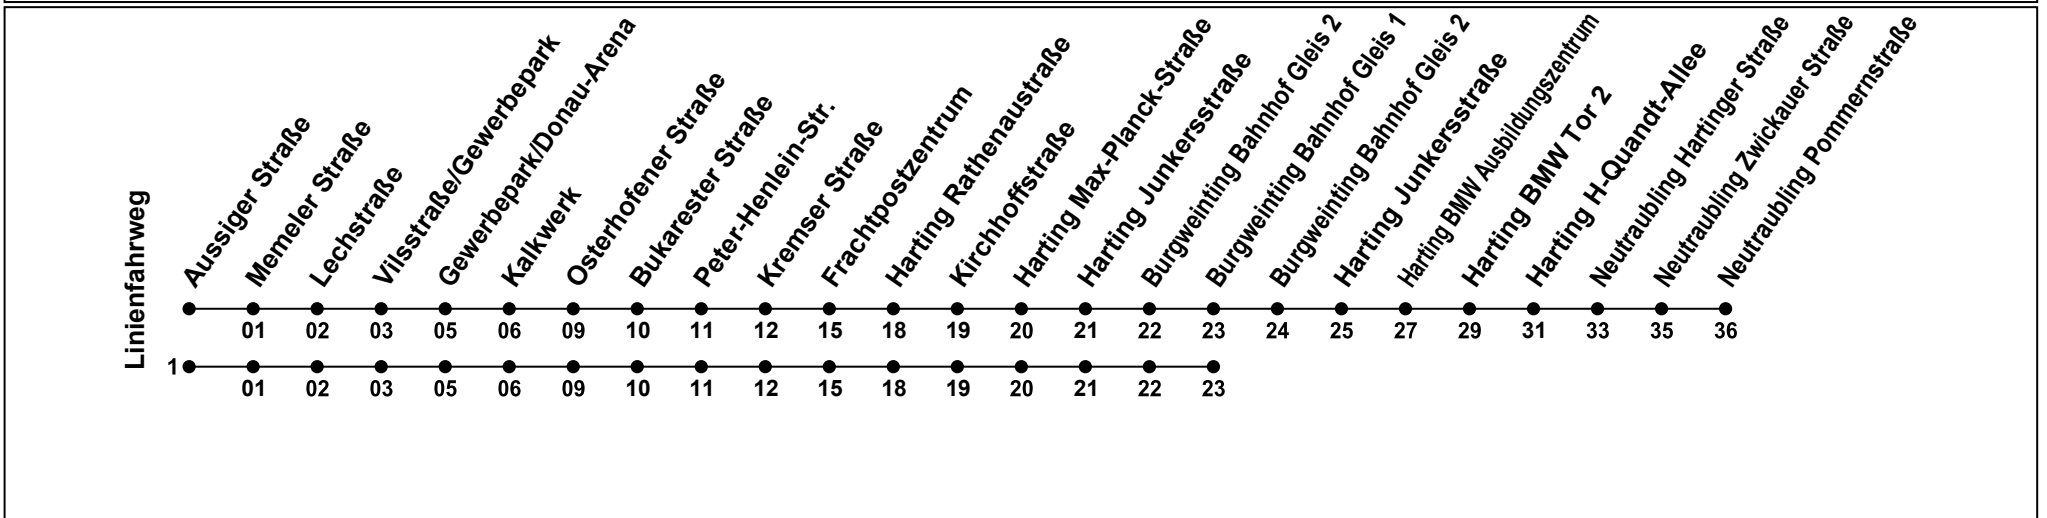

Erklärung Fußnoten:

- 1 = fährt Weg 1
- ^A = Fährt als Linie 39

Echtzeitauskunft

RVV

Gültig ab 14.12.2025

Uhr	Montag - Freitag	Samstag	Sonntag
04	48 _A		
05	08 _A 28 _A 48 _A		
06	08 _A 28 _A 48 _A		
07	08 _A 28 _A 48 _A		
08	08 _A 28 _A		
09	28 _A		
10	28 _A		
11	28 _A		
12	08 _A 28 _A 48 _A		
13	08 _A 28 _A 48 _A		
14	08 _A 28 _A 48 _A		
15	08 _A 28 _A 48 _A		
16	08 _A 28 _A 48 _A		
17	08 _A		
18			
19			
20			
21			
22	35 ¹ _A		
23			
00			

Erklärung Fußnoten:
 1 = fährt Weg 1
 A = Fährt als Linie 39

Echtzeitauskunft

Gültig ab 14.12.2025

Uhr	Montag - Freitag	Samstag	Sonntag
04	49 _A		
05	09 _A 29 _A 49 _A		
06	09 _A 29 _A 49 _A		
07	09 _A 29 _A 49 _A		
08	09 _A 29 _A		
09	29 _A		
10	29 _A		
11	29 _A		
12	09 _A 29 _A 49 _A		
13	09 _A 29 _A 49 _A		
14	09 _A 29 _A 49 _A		
15	09 _A 29 _A 49 _A		
16	09 _A 29 _A 49 _A		
17	09 _A		
18			
19			
20			
21			
22	36 ¹ _A		
23			
00			

Erklärung Fußnoten:
 1 = fährt Weg 1
 A = Fährt als Linie 39

Gültig ab 14.12.2025

Uhr	Montag - Freitag	Samstag	Sonntag
04	50 _A		
05	10 _A 30 _A 50 _A		
06	10 _A 30 _A 50 _A		
07	10 _A 30 _A 50 _A		
08	10 _A 30 _A		
09	30 _A		
10	30 _A		
11	30 _A		
12	10 _A 30 _A 50 _A		
13	10 _A 30 _A 50 _A		
14	10 _A 30 _A 50 _A		
15	10 _A 30 _A 50 _A		
16	10 _A 30 _A 50 _A		
17	10 _A		
18			
19			
20			
21			
22	37 ¹ _A		
23			
00			

Erklärung Fußnoten:

- 1 = fährt Weg 1
- A** = Fährt als Linie 39

Echtzeitauskunft

RVV

Gültig ab 14.12.2025

Uhr	Montag - Freitag	Samstag	Sonntag
04	51 _A		
05	11 _A 31 _A 51 _A		
06	11 _A 31 _A 51 _A		
07	11 _A 31 _A 51 _A		
08	11 _A 31 _A		
09	31 _A		
10	31 _A		
11	31 _A		
12	11 _A 31 _A 51 _A		
13	11 _A 31 _A 51 _A		
14	11 _A 31 _A 51 _A		
15	11 _A 31 _A 51 _A		
16	11 _A 31 _A 51 _A		
17	11 _A		
18			
19			
20			
21			
22	38 ¹ _A		
23			
00			