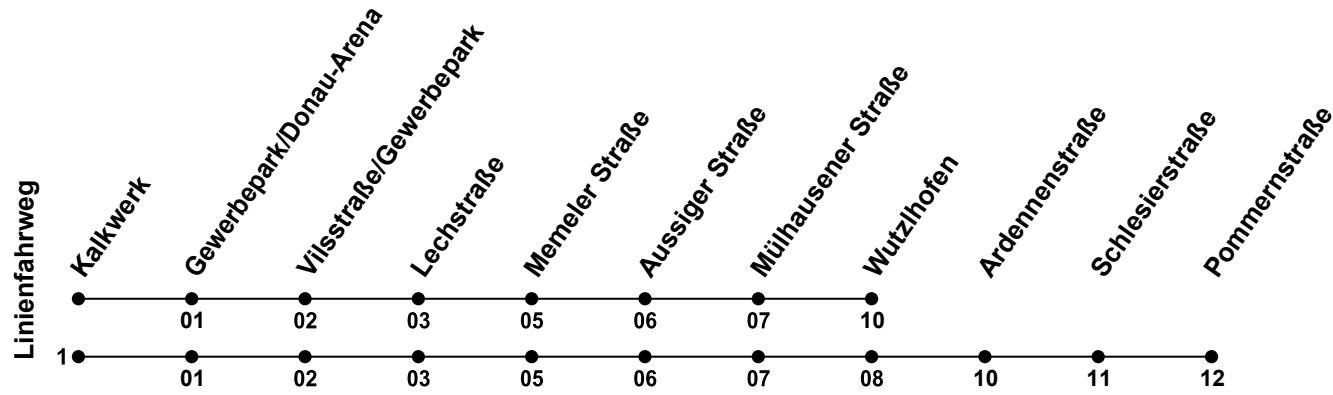

Erklärung Fußnoten:

- 1 = fährt Weg 1
- A** = Fährt als Linie 39

Echtzeitauskunft

RVV

Gültig ab 14.12.2025

Uhr	Montag - Freitag	Samstag	Sonntag
05	44 _A		
06	04 _A 24 _A 44 _A		
07	04 _A 24 _A 44 _A		
08	04 _A 24 _A 44 _A		
09	44 _A		
10	44 _A		
11	44 _A		
12	24 _A 44 _A		
13	04 _A 24 _A 44 _A		
14	04 _A 24 _A 44 _A		
15	04 _A 24 _A 44 _A		
16	04 _A 24 _A 44 _A		
17	04 _A 24 _A 44 _A		
18	04 _A 24 _A		
19			
20			
21			
22			
23	18 _A 41 ¹ _A		
00			

Erklärung Fußnoten:

- 1 = fährt Weg 1
- A** = Fährt als Linie 39

Echtzeitauskunft

RVV

Gültig ab 14.12.2025

Uhr	Montag - Freitag	Samstag	Sonntag
05	48 _A		
06	08 _A 28 _A 48 _A		
07	08 _A 28 _A 48 _A		
08	08 _A 28 _A 48 _A		
09	48 _A		
10	48 _A		
11	48 _A		
12	28 _A 48 _A		
13	08 _A 28 _A 48 _A		
14	08 _A 28 _A 48 _A		
15	08 _A 28 _A 48 _A		
16	08 _A 28 _A 48 _A		
17	08 _A 28 _A 48 _A		
18	08 _A 28 _A		
19			
20			
21			
22			
23	22 _A 45 ¹ _A		
00			

Erklärung Fußnoten:
 1 = fährt Weg 1
 A = Fährt als Linie 39

Echtzeitauskunft

Gültig ab 14.12.2025

Uhr	Montag - Freitag	Samstag	Sonntag
05	49 _A		
06	09 _A 29 _A 49 _A		
07	09 _A 29 _A 49 _A		
08	09 _A 29 _A 49 _A		
09	49 _A		
10	49 _A		
11	49 _A		
12	29 _A 49 _A		
13	09 _A 29 _A 49 _A		
14	09 _A 29 _A 49 _A		
15	09 _A 29 _A 49 _A		
16	09 _A 29 _A 49 _A		
17	09 _A 29 _A 49 _A		
18	09 _A 29 _A		
19			
20			
21			
22			
23	23 _A 46 ¹ _A		
00			