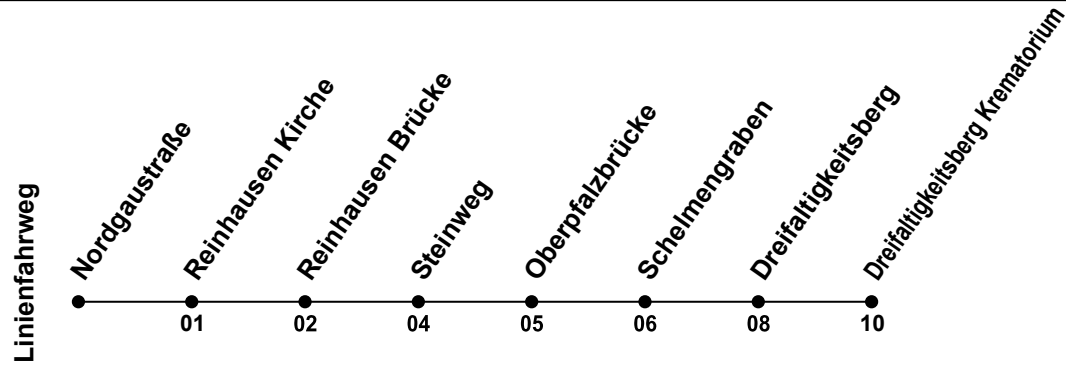

Gültig ab 14.12.2025

Uhr	Montag - Freitag	Samstag	Sonntag
05			
06			
07			
08			
09	33	48	
10			
11			
12			
13	33		
14	18	23	
15			
16			
17			
18			
19			
20			
21			
22			
23			
00			

Erklärung Fußnoten:

Echtzeitauskunft