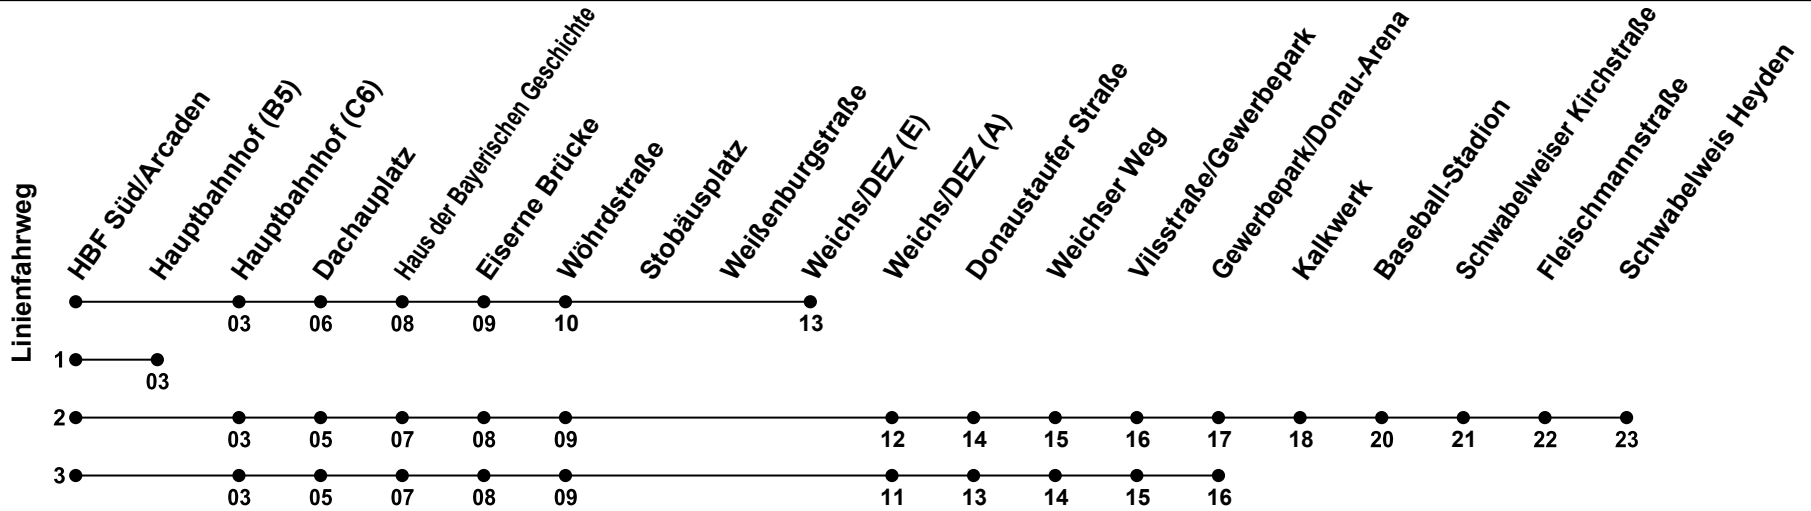

Gültig ab 14.12.2025

Uhr	Montag - Freitag	Samstag	Sonntag	Montag - Freitag (Weihn.-/Sommerferien)
05	25²	25¹		25³
06	24²	54¹	54¹	24¹
07	04² 24²_S 24²_{Sf} 44²	24¹ 54¹	54¹	04 24 44
08	04² 24² 44²	24¹ 44¹	54¹	04 24 44
09	04² 24² 44²	04¹ 24¹ 44¹	39¹	04 24 44
10	04² 24² 44	04 24 44	09¹ 39¹	04 24 44
11	04 24 44	04 24 44	09¹ 39¹	04 24 44
12	04 24 44	04 24 44	09¹ 39¹	04 24 44
13	04_{Sf} 09_S 11¹_S 14⁹_S 24 44	04 24 44	09¹ 39¹	04 24 44
14	04² 24² 44²	04 24 44	09¹ 39¹	04 24 44
15	04² 24² 44²	04 24 44	09¹ 39¹	04 24 44
16	04² 24² 44²	04 24 44	09¹ 39¹	04 24 44
17	04² 24² 44²	04 24 44	09¹ 39¹	04 24 44
18	04² 24² 44²	04 39¹_{nHA}	09¹ 39¹	04 24 44
19	04² 24²	09¹_{nHA} 39¹_{nHA}	09¹ 39¹	04 24
20	09¹ 39¹	09¹_{nHA} 39¹_{nHA}	09¹ 39¹	09¹ 39¹
21	09¹ 39¹	09¹_{nHA} 39¹_{nHA}	09¹ 39¹	09¹ 39¹
22	09¹ 39¹	09¹_{nHA} 39¹_{nHA}	09¹ 39¹	09¹ 39¹
23	09¹ 39¹	09¹_{nHA} 39¹_{nSl}	09¹ 39¹	09¹ 39¹
00				

Erklärung Fußnoten:

- 1...3= fährt Weg 1 bis 3
- 9 = fährt weiteren Weg
- **nHA** = Nicht am Heilig Abend
- **nSl** = Nicht am Heilig Abend und Silvester
- **S** = Nur an Schultagen

Sf = Nur an schulfreien Tagen, nicht in den Weihn.-/Sommerferien

Echtzeitauskunft