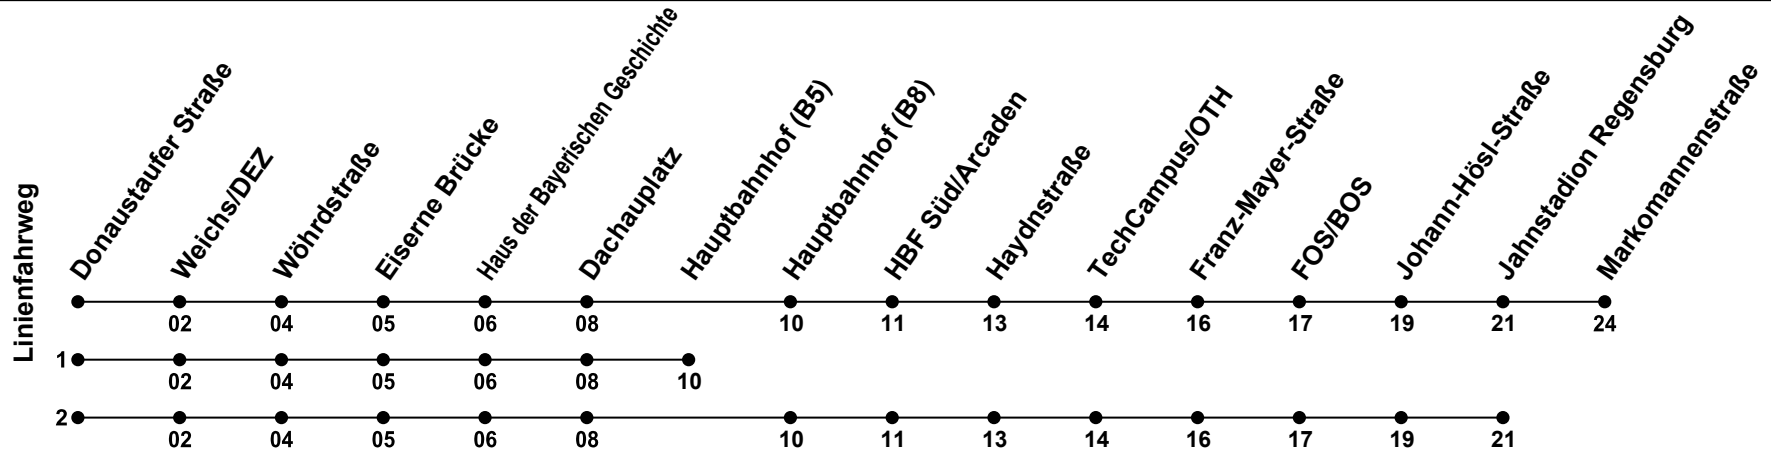

Gültig ab 14.12.2025

Während Sommer- und Weihnachtsferien bitte Fahrplanänderung beachten

Uhr	Montag - Freitag	Samstag	Sonntag	Montag - Freitag (Weihn.-/Sommerferien)
05	51¹			
06	11 31¹ 51			
07	11 31 51			
08	11 31 51		00¹	
09	11 31 51		00¹	
10	11 31 51		00¹	
11			00¹	
12			00¹	
13			00¹	
14	51		00¹	
15	11 31 51		00¹	
16	11 31 51		00¹	
17	11 31 51		00¹	
18	11 31 51²		00¹	
19	11 31 51		00¹	
20	11		00¹	
21			00¹	
22			00¹	
23			00¹	
00			00¹	

Erklärung Fußnoten:
1...2= fährt Weg 1 bis 2

Echtzeitauskunft