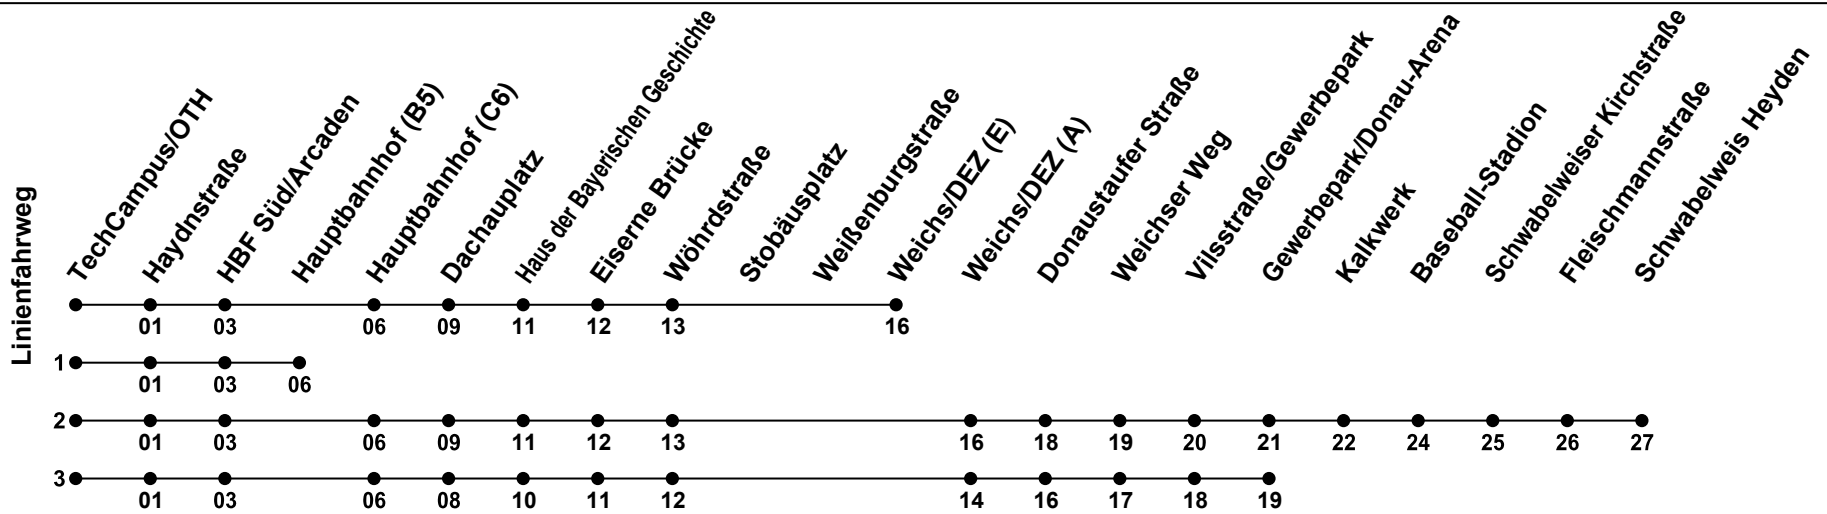

Gültig ab 14.12.2025

Uhr	Montag - Freitag	Samstag	Sonntag	Montag - Freitag (Weihn./Sommerferien)
05	22²	22¹		22³
06	21²	51¹	51¹	21¹
07	01² 21² 21²_{sf} 41²	21¹ 51¹	51¹	01 21 41
08	01² 21² 41²	21¹ 41¹	51¹	01 21 41
09	01² 21² 41²	01¹ 21¹ 41¹	36¹	01 21 41
10	01² 21² 41	01 21 41	06¹ 36¹	01 21 41
11	01 21 41	01 21 41	06¹ 36¹	01 21 41
12	01 21 41	01 21 41	06¹ 36¹	01 21 41
13	01_{sf} 06_s 08¹_s 11⁹_s 21 41	01 21 41	06¹ 36¹	01 21 41
14	01² 21² 41²	01 21 41	06¹ 36¹	01 21 41
15	01² 21² 41²	01 21 41	06¹ 36¹	01 21 41
16	01² 21² 41²	01 21 41	06¹ 36¹	01 21 41
17	01² 21² 41²	01 21 41	06¹ 36¹	01 21 41
18	01² 21² 41²	01 36¹_{nHA}	06¹ 36¹	01 21 41
19	01² 21²	06¹_{nHA} 36¹_{nHA}	06¹ 36¹	01 21
20	06¹ 36¹	06¹_{nHA} 36¹_{nHA}	06¹ 36¹	06¹ 36¹
21	06¹ 36¹	06¹_{nHA} 36¹_{nHA}	06¹ 36¹	06¹ 36¹
22	06¹ 36¹	06¹_{nHA} 36¹_{nHA}	06¹ 36¹	06¹ 36¹
23	06¹ 36¹	06¹_{nHA} 36¹_{nSI}	06¹ 36¹	06¹ 36¹
00				

Erklärung Fußnoten:

- 1...3= fährt Weg 1 bis 3
- 9 = fährt weiteren Weg
- **nHA** = Nicht am Heilig Abend
- **nSI** = Nicht am Heilig Abend und Silvester
- **s** = Nur an Schultagen

sf = Nur an schulfreien Tagen, nicht in den Weihn.-/Sommerferien

Echtzeitauskunft