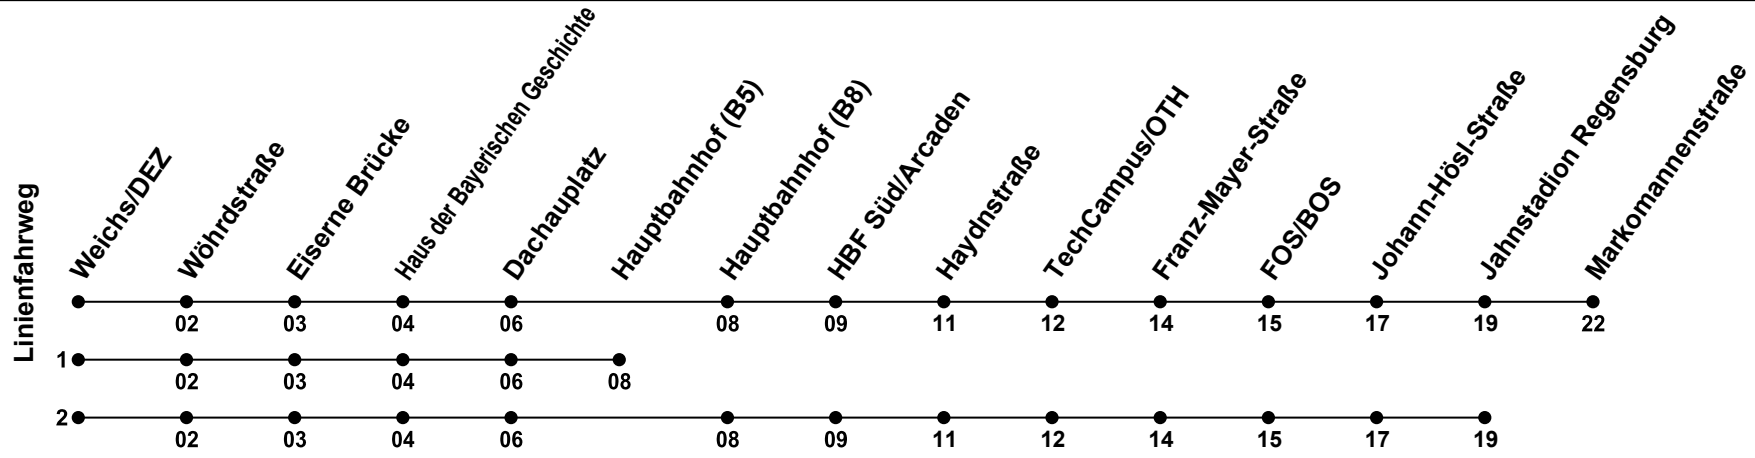

Gültig ab 14.12.2025

Während Sommer- und Weihnachtsferien bitte Fahrplanänderung beachten

Uhr	Montag - Freitag	Samstag	Sonntag	Montag - Freitag (Weihn./Sommerferien)
05	53¹			
06	13 33¹ 53			
07	13 33 53			13 33 53
08	13 33 53		02¹	13 33 53
09	13 33 53		02¹	13 33 53
10	13 33 53	33 53	02¹	13 33 53
11	13 33 53	13 33 53	02¹	13 33 53
12	13 33 53	13 33 53	02¹	13 33 53
13	13 33 53	13 33 53	02¹	13 33 53
14	13 33 53	13 33 53	02¹	13 33 53
15	13 33 53	13 33 53	02¹	13 33 53
16	13 33 53	13 33 53	02¹	13 33 53
17	13 33 53	13 33 53	02¹	13 33 53
18	13 33 53²	13	02¹	13 33 53
19	13 33 53		02¹	13 33 53
20	13		02¹	
21			02¹	
22			02¹	
23			02¹	
00			02¹	

Erklärung Fußnoten:
1...2= fährt Weg 1 bis 2

Echtzeitauskunft

RVV