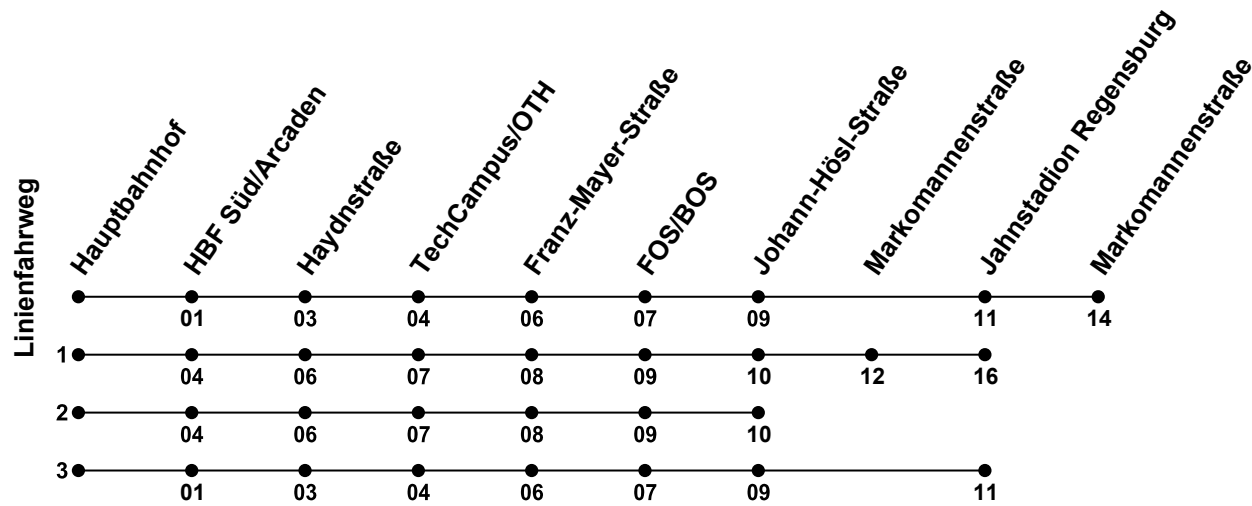

Gültig ab 14.12.2025

Während Sommer- und Weihnachtsferien bitte Fahrplanänderung beachten

Uhr	Montag - Freitag	Samstag	Sonntag	Montag - Freitag (Weihn.-/Sommerferien)
05				
06	21	47		31
07	01 21 35³_S 39⁹_S 41	17³ 47	00	01 21 41
08	01 21 41	17 41	00	01 21 41
09	01 21 41	01 21 41	00 47¹	01 21 41
10	01 21 41	01 21 41	17¹ 47¹	01 21 41
11	01 21 41	01 21 41	17¹ 47¹	01 21 41
12	01 21 41	01 21 41	17¹ 47¹	01 21 41
13	01 21 41	01 21 41	17¹ 47¹	01 21 41
14	01 21 41	01 21 41	17¹ 47¹	01 21 41
15	01 21 41	01 21 41	17¹ 47¹	01 21 41
16	01 21 41	01 21 41	17¹ 47¹	01 21 41
17	01 21 41	01 21 41	17¹ 47¹	01 21 41
18	01 21 41	01 21 47_{nHA}	17¹ 47¹	01 21 41
19	01³ 21 41	17_{nHA} 47_{nHA}	17¹ 47¹	01 21 41
20	01 21 47¹	17¹_{nHA} 47¹_{nHA}	17¹ 47¹	01 17¹ 47¹
21	17¹ 47¹	17¹_{nHA} 47¹_{nHA}	17¹ 47¹	17¹ 47¹
22	17¹ 47¹	17¹_{nHA} 47¹_{nHA}	17¹ 47¹	17¹ 47¹
23	17¹ 47²	17²_{SI} 17¹_{nSI} 47²_{nSI}	17¹ 47²	17¹ 47²
00				

Erklärung Fußnoten:

1...3= fährt Weg 1 bis 3

9 = fährt weiteren Weg

SI = Nur an Silvester

nHA = Nicht am Heilig Abend

nSI = Nicht am Heilig Abend und Silvester

S = Nur an Schultagen

Echtzeitauskunft