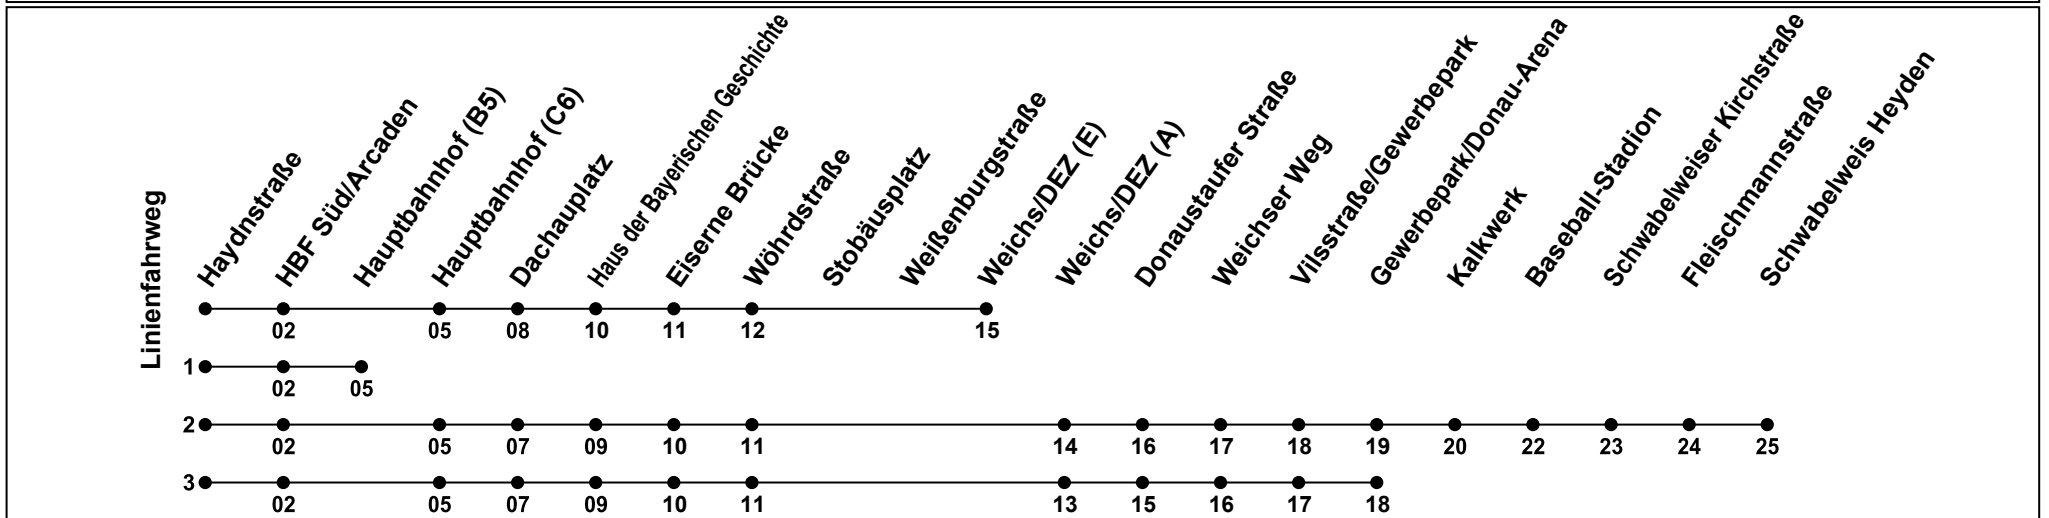

Gültig ab 14.12.2025

Uhr	Montag - Freitag	Samstag	Sonntag	Montag - Freitag (Weihn./Sommerferien)
05	23²	23¹		23³
06	22²	52¹	52¹	22¹
07	02² 22²_S 22²_{Sf} 42²	22¹ 52¹	52¹	02 22 42
08	02² 22² 42²	22¹ 42¹	52¹	02 22 42
09	02² 22² 42²	02¹ 22¹ 42¹	37¹	02 22 42
10	02² 22² 42	02 22 42	07¹ 37¹	02 22 42
11	02 22 42	02 22 42	07¹ 37¹	02 22 42
12	02 22 42	02 22 42	07¹ 37¹	02 22 42
13	02_{Sf} 07_S 09¹_S 12⁹_S 22 42	02 22 42	07¹ 37¹	02 22 42
14	02² 22² 42²	02 22 42	07¹ 37¹	02 22 42
15	02² 22² 42²	02 22 42	07¹ 37¹	02 22 42
16	02² 22² 42²	02 22 42	07¹ 37¹	02 22 42
17	02² 22² 42²	02 22 42	07¹ 37¹	02 22 42
18	02² 22² 42²	02 37¹_{nHA}	07¹ 37¹	02 22 42
19	02² 22²	07¹_{nHA} 37¹_{nHA}	07¹ 37¹	02 22
20	07¹ 37¹	07¹_{nHA} 37¹_{nHA}	07¹ 37¹	07¹ 37¹
21	07¹ 37¹	07¹_{nHA} 37¹_{nHA}	07¹ 37¹	07¹ 37¹
22	07¹ 37¹	07¹_{nHA} 37¹_{nHA}	07¹ 37¹	07¹ 37¹
23	07¹ 37¹	07¹_{nHA} 37¹_{nSI}	07¹ 37¹	07¹ 37¹
00				

Erklärung Fußnoten:

- 1...3 = fährt Weg 1 bis 3
- 9 = fährt weiteren Weg
- **nHA** = Nicht am Heilig Abend
- **nSI** = Nicht am Heilig Abend und Silvester
- **S** = Nur an Schultagen

Sf = Nur an schulfreien Tagen, nicht in den Weihn.-/Sommerferien

Echtzeitauskunft

RVV