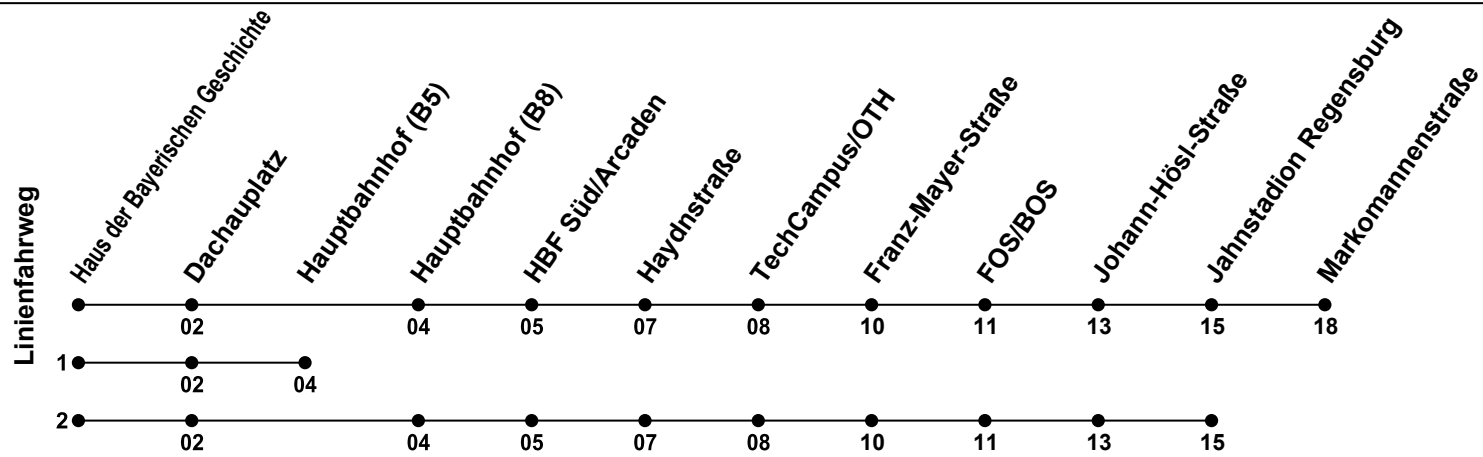

Gültig ab 14.12.2025

Während Sommer- und Weihnachtsferien bitte Fahrplanänderung beachten

Uhr	Montag - Freitag	Samstag	Sonntag	Montag - Freitag (Weihn.-/Sommerferien)
05	57¹			
06	17 37¹ 57			
07	17 31²_S 37 57			17 37 57
08	17 37 57		06¹	17 37 57
09	17 37 57		06¹	17 37 57
10	17 37 57	37 57	06¹	17 37 57
11	17 37 57	17 37 57	06¹	17 37 57
12	17 37 57	17 37 57	06¹	17 37 57
13	17 37 57	17 37 57	06¹	17 37 57
14	17 37 57	17 37 57	06¹	17 37 57
15	17 37 57	17 37 57	06¹	17 37 57
16	17 37 57	17 37 57	06¹	17 37 57
17	17 37 57	17 37 57	06¹	17 37 57
18	17 37 57²	17	06¹	17 37 57
19	17 37 57		06¹	17 37 57
20	17		06¹	
21			06¹	
22			06¹	
23			06¹	
00			06¹	

Erklärung Fußnoten:
1...2= fährt Weg 1 bis 2
S = Nur an Schultagen

Echtzeitauskunft