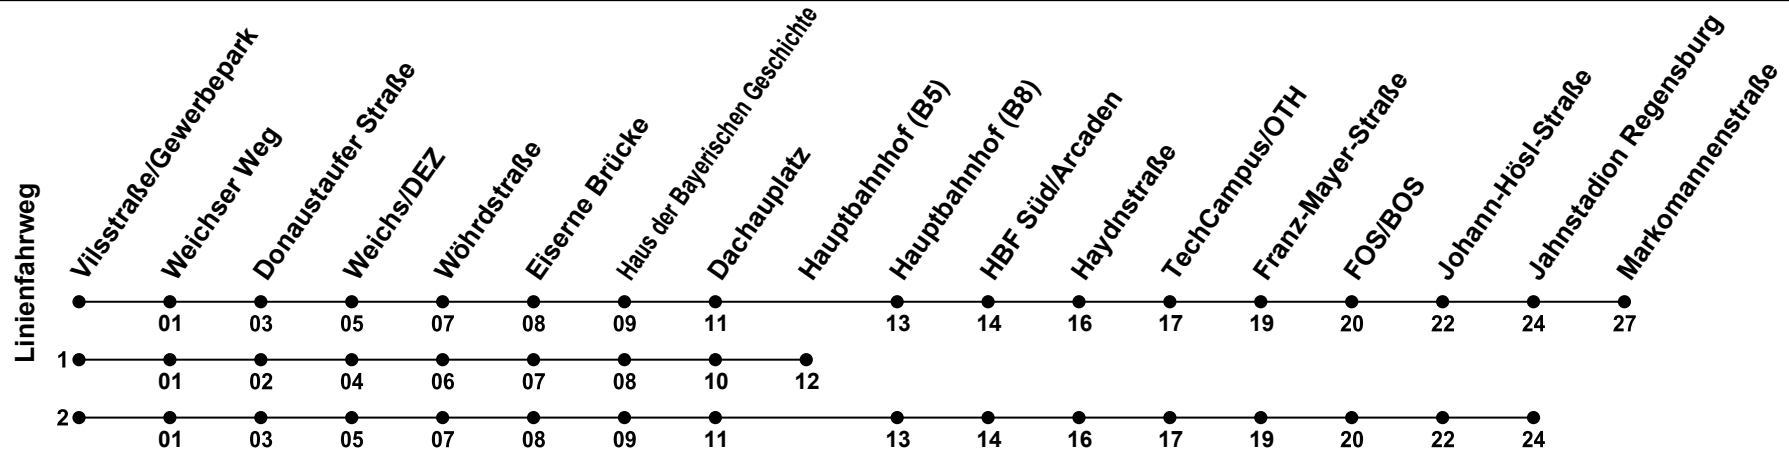

Gültig ab 14.12.2025

Während Sommer- und Weihnachtsferien bitte Fahrplanänderung beachten

Uhr	Montag - Freitag	Samstag	Sonntag	Montag - Freitag (Weihn.-/Sommerferien)
05	48¹			
06	08 28¹ 48			
07	08 28 48		58¹	
08	08 28 48		58¹	
09	08 28 48		58¹	
10	08 28 48		58¹	
11			58¹	
12			58¹	
13			58¹	
14	48		58¹	
15	08 28 48		58¹	
16	08 28 48		58¹	
17	08 28 48		58¹	
18	08 28 48²		58¹	
19	08 28 48		58¹	
20	08		58¹	
21			58¹	
22			58¹	
23			58¹	
00				

Erklärung Fußnoten:
1...2= fährt Weg 1 bis 2

Echtzeitauskunft