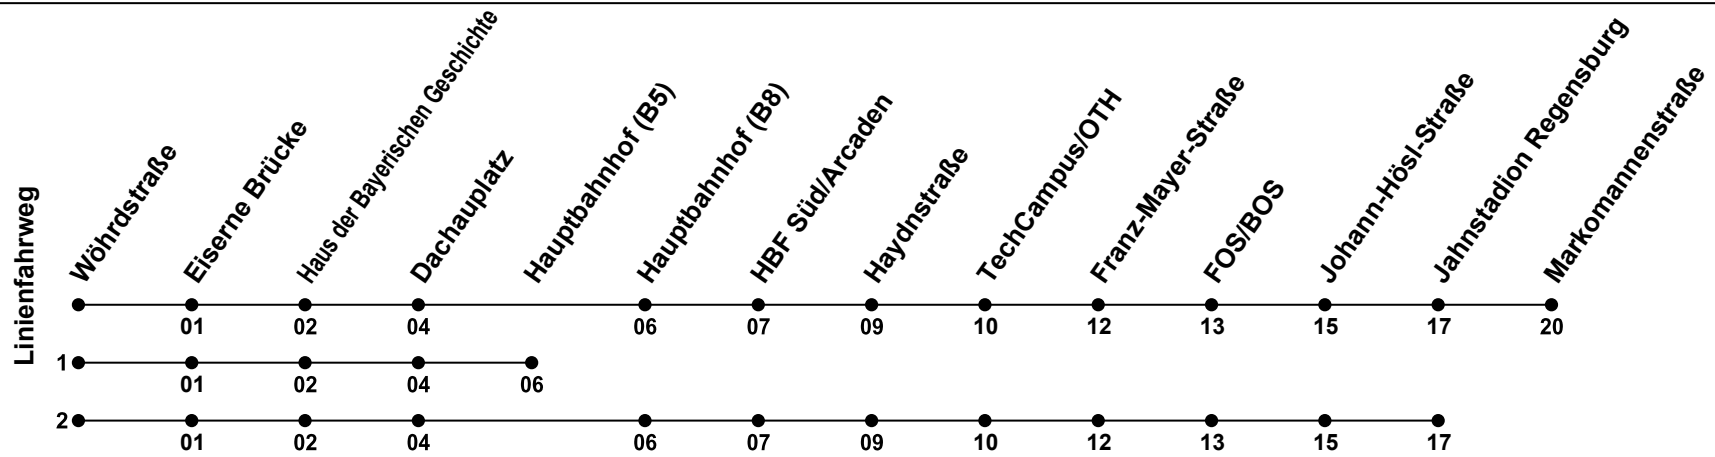

Erklärung Fußnoten:
1...2= fährt Weg 1 bis 2

Echtzeitauskunft

RVV

Gültig ab 14.12.2025

Während Sommer- und Weihnachtsferien bitte Fahrplanänderung beachten

Uhr	Montag - Freitag	Samstag	Sonntag	Montag - Freitag (Weihn./Sommerferien)
05	55 ¹			
06	15 35 ¹ 55			
07	15 29 ² _S 35 55			15 35 55
08	15 35 55		04 ¹	15 35 55
09	15 35 55		04 ¹	15 35 55
10	15 35 55	35 55	04 ¹	15 35 55
11	15 35 55	15 35 55	04 ¹	15 35 55
12	15 35 55	15 35 55	04 ¹	15 35 55
13	15 35 55	15 35 55	04 ¹	15 35 55
14	15 35 55	15 35 55	04 ¹	15 35 55
15	15 35 55	15 35 55	04 ¹	15 35 55
16	15 35 55	15 35 55	04 ¹	15 35 55
17	15 35 55	15 35 55	04 ¹	15 35 55
18	15 35 55 ²	15	04 ¹	15 35 55
19	15 35 55		04 ¹	15 35 55
20	15		04 ¹	
21			04 ¹	
22			04 ¹	
23			04 ¹	
00			04 ¹	