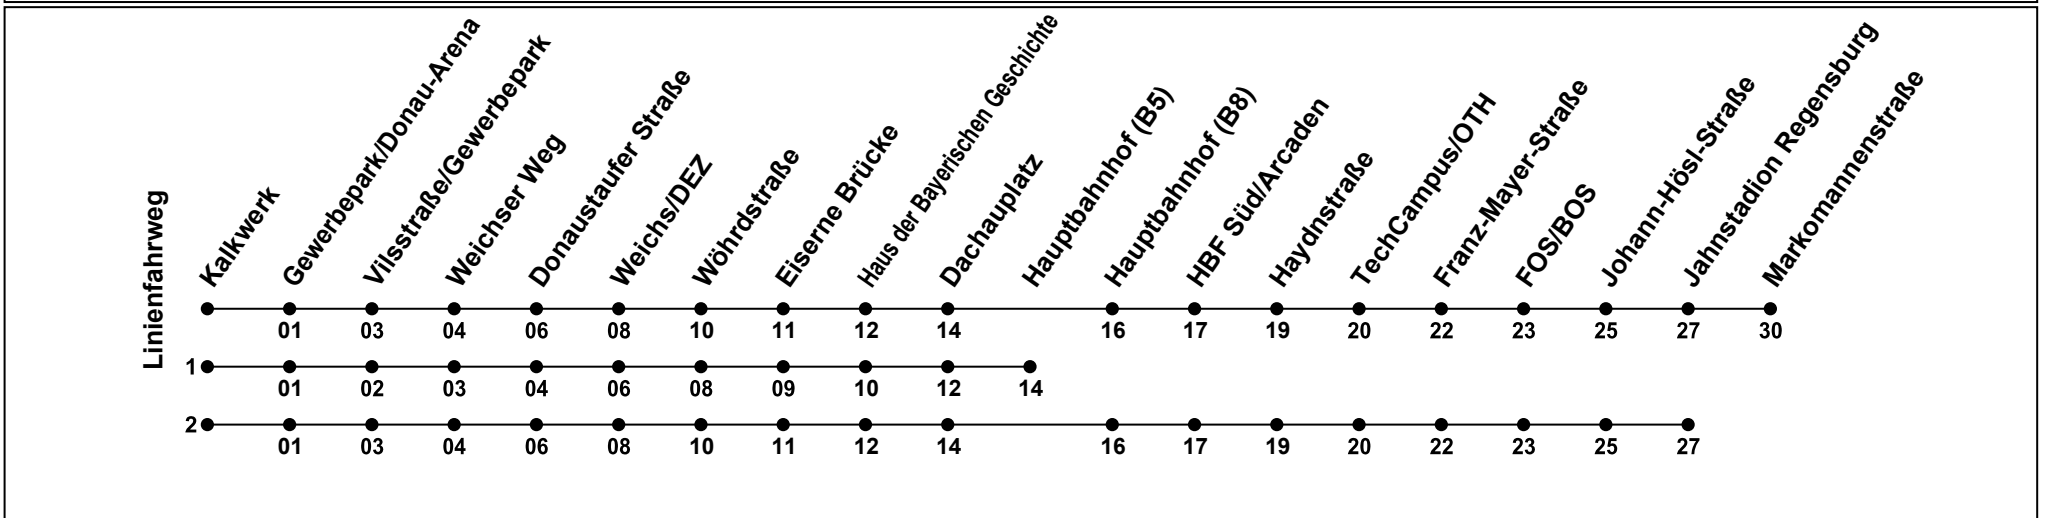

Erklärung Fußnoten:
1...2= fährt Weg 1 bis 2

Echtzeitauskunft

RVV

Gültig ab 14.12.2025

Während Sommer- und Weihnachtsferien bitte Fahrplanänderung beachten

Uhr	Montag - Freitag	Samstag	Sonntag	Montag - Freitag (Weihn.-/Sommerferien)
05	45 ¹			
06	05 25 ¹ 45			
07	05 25 45		56 ¹	
08	05 25 45		56 ¹	
09	05 25 45		56 ¹	
10	05 25 45		56 ¹	
11			56 ¹	
12			56 ¹	
13			56 ¹	
14	45		56 ¹	
15	05 25 45		56 ¹	
16	05 25 45		56 ¹	
17	05 25 45		56 ¹	
18	05 25 45 ²		56 ¹	
19	05 25 45		56 ¹	
20	05		56 ¹	
21			56 ¹	
22			56 ¹	
23			56 ¹	
00				