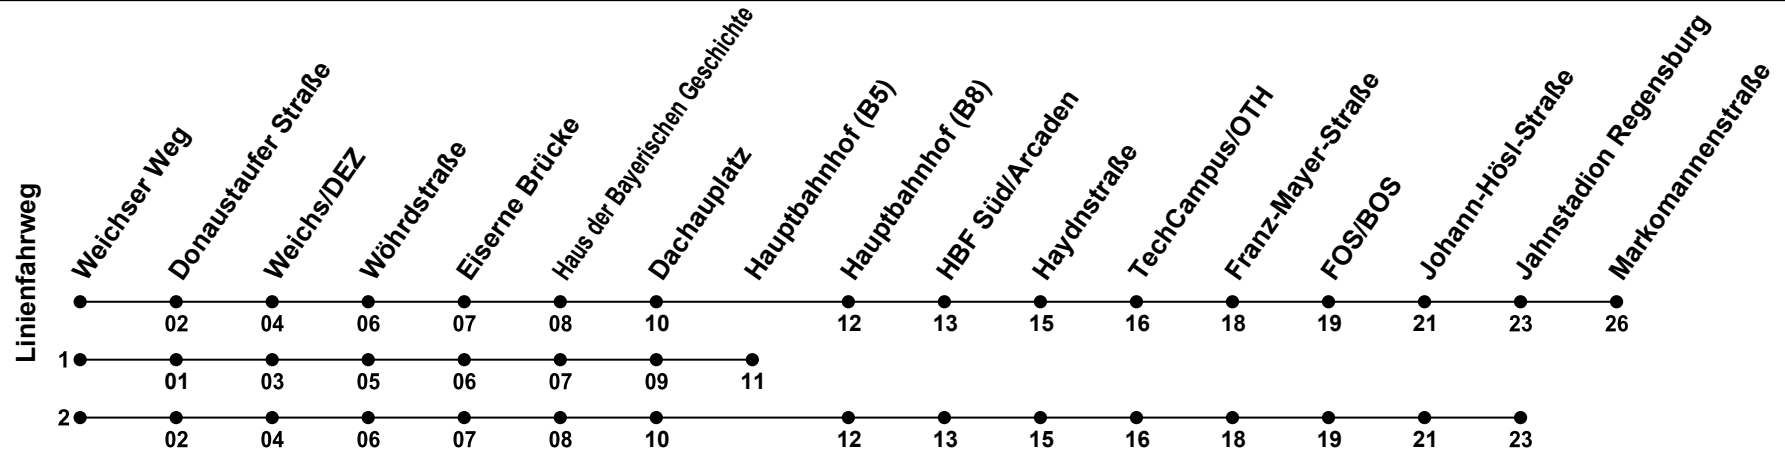

Gültig ab 14.12.2025

Während Sommer- und Weihnachtsferien bitte Fahrplanänderung beachten

Uhr	Montag - Freitag	Samstag	Sonntag	Montag - Freitag (Weihn.-/Sommerferien)
05	49¹			
06	09 29¹ 49			
07	09 29 49		59¹	
08	09 29 49		59¹	
09	09 29 49		59¹	
10	09 29 49		59¹	
11			59¹	
12			59¹	
13			59¹	
14	49		59¹	
15	09 29 49		59¹	
16	09 29 49		59¹	
17	09 29 49		59¹	
18	09 29 49²		59¹	
19	09 29 49		59¹	
20	09		59¹	
21			59¹	
22			59¹	
23			59¹	
00				

Erklärung Fußnoten:
1...2= fährt Weg 1 bis 2

Echtzeitauskunft