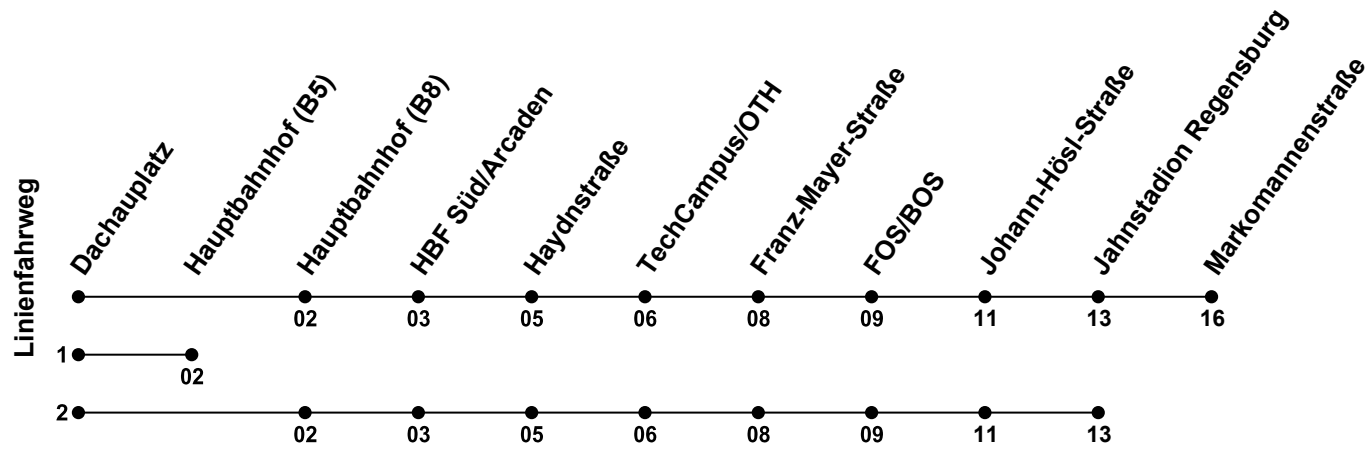

Gültig ab 14.12.2025

Während Sommer- und Weihnachtsferien bitte Fahrplanänderung beachten

Uhr	Montag - Freitag	Samstag	Sonntag	Montag - Freitag (Weihn.-/Sommerferien)
05	59¹			
06	19 39¹ 59			
07	19 33²_S 39 59			19 39 59
08	19 39 59		08¹	19 39 59
09	19 39 59		08¹	19 39 59
10	19 39 59	39 59	08¹	19 39 59
11	19 39 59	19 39 59	08¹	19 39 59
12	19 39 59	19 39 59	08¹	19 39 59
13	19 39 59	19 39 59	08¹	19 39 59
14	19 39 59	19 39 59	08¹	19 39 59
15	19 39 59	19 39 59	08¹	19 39 59
16	19 39 59	19 39 59	08¹	19 39 59
17	19 39 59	19 39 59	08¹	19 39 59
18	19 39 59²	19	08¹	19 39 59
19	19 39 59		08¹	19 39 59
20	19		08¹	
21			08¹	
22			08¹	
23			08¹	
00			08¹	

Erklärung Fußnoten:
1...2= fährt Weg 1 bis 2
S = Nur an Schultagen

Echtzeitauskunft