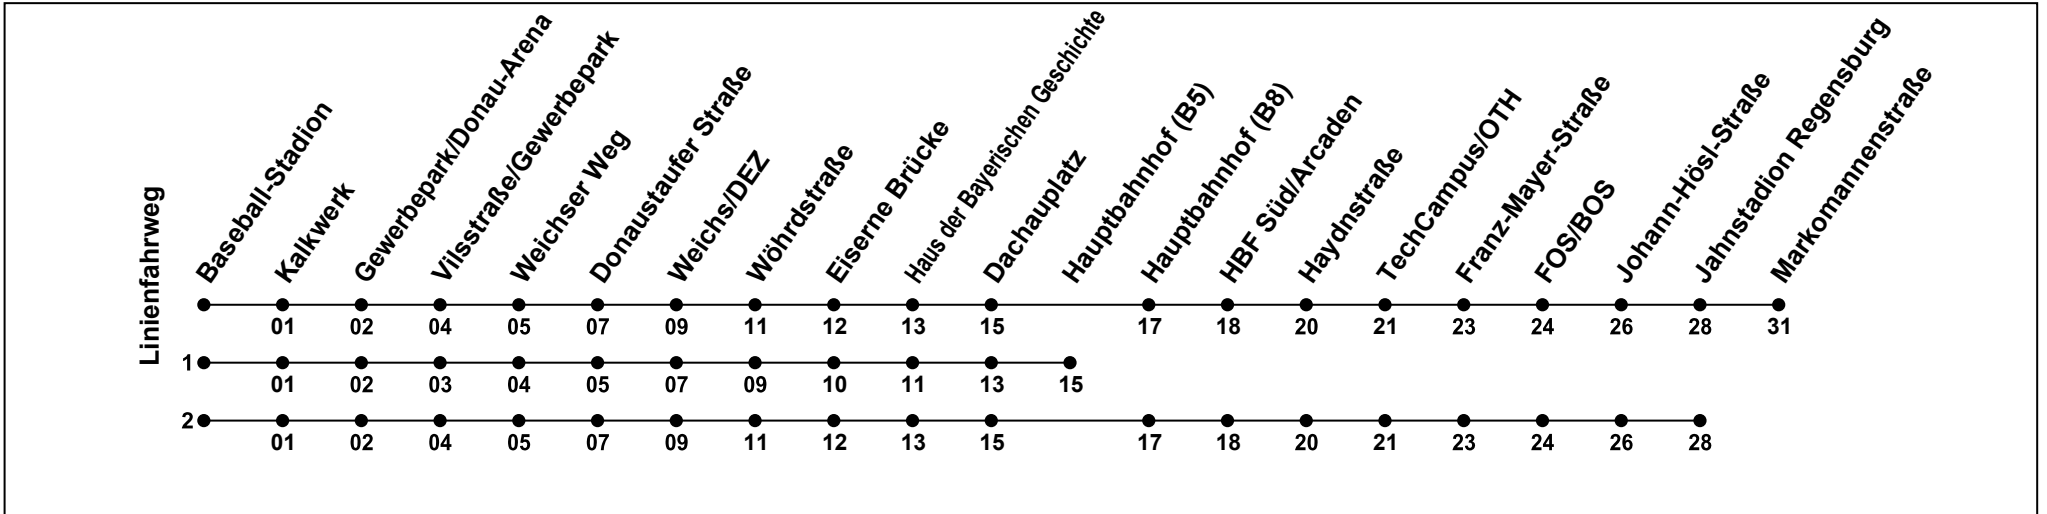

Gültig ab 14.12.2025

Während Sommer- und Weihnachtsferien bitte Fahrplanänderung beachten

Uhr	Montag - Freitag	Samstag	Sonntag	Montag - Freitag (Weihn.-/Sommerferien)
05	44¹			
06	04 24¹ 44			
07	04 24 44		55¹	
08	04 24 44		55¹	
09	04 24 44		55¹	
10	04 24 44		55¹	
11			55¹	
12			55¹	
13			55¹	
14	44		55¹	
15	04 24 44		55¹	
16	04 24 44		55¹	
17	04 24 44		55¹	
18	04 24 44²		55¹	
19	04 24 44		55¹	
20	04		55¹	
21			55¹	
22			55¹	
23			55¹	
00				

Erklärung Fußnoten:
1...2= fährt Weg 1 bis 2

Echtzeitauskunft

RVV