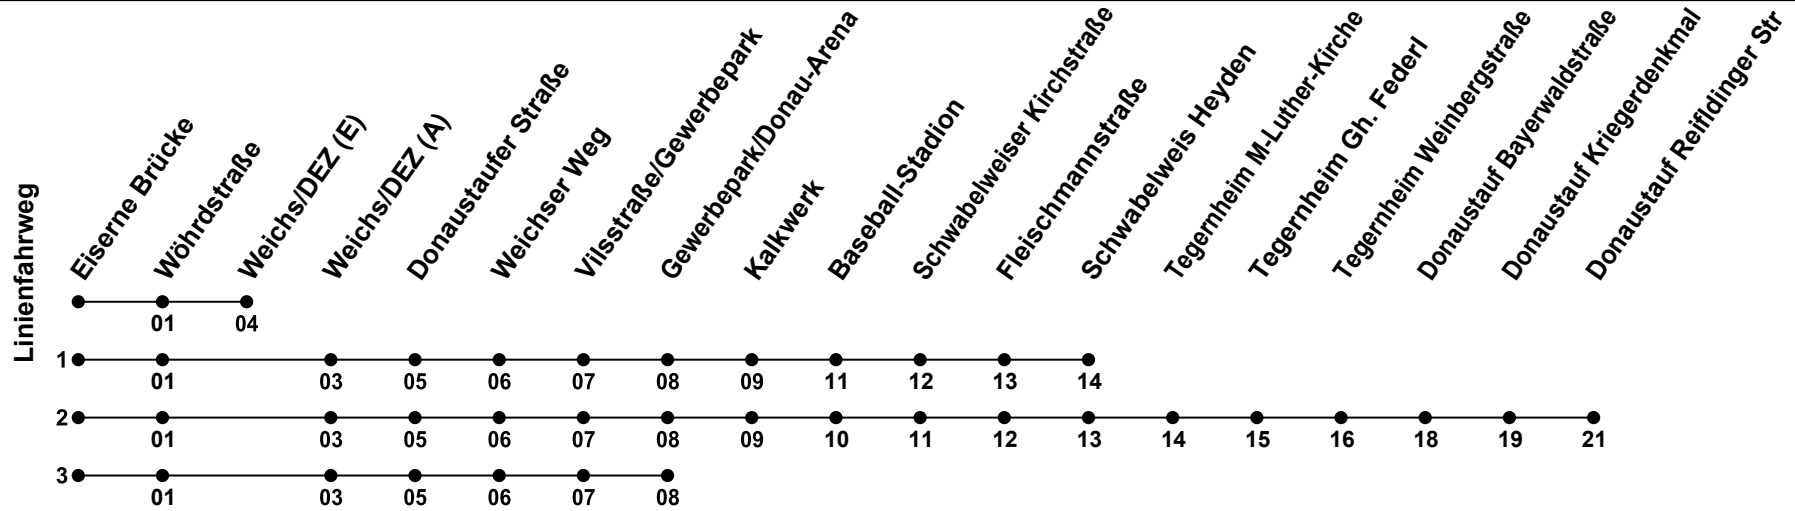

Erklärung Fußnoten:

1...3= fährt Weg 1 bis 3

s = Nur an Schultagen

sf = Nur an schulfreien Tagen, nicht in den Weihn.-/Sommerferien

Echtzeitauskunft

RVV

Gültig ab 14.12.2025

Uhr	Montag - Freitag	Samstag	Sonntag	Montag - Freitag (Weihn.-/Sommerferien)
05	32 ¹			32 ³
06	02 ¹ 12 ¹ 32 ¹ 52 ¹			
07	12 ¹ 32 ¹ _s 32 ¹ _{sf} 52 ¹			12 32 52
08	12 ¹ 32 ¹ 52 ¹		19 ²	12 32 52
09	12 ¹ 32 ¹ 52 ¹		19 ²	12 32 52
10	12 ¹ 32 ¹ 52	12 32 52	19 ²	12 32 52
11	12 32 52	12 32 52	19 ²	12 32 52
12	12 32 52	12 32 52	19 ²	12 32 52
13	12 _{sf} 17 _s 32 52	12 32 52	19 ²	12 32 52
14	12 ¹ 32 ¹ 52 ¹	12 32 52	19 ²	12 32 52
15	12 ¹ 32 ¹ 52 ¹	12 32 52	19 ²	12 32 52
16	12 ¹ 32 ¹ 52 ¹	12 32 52	19 ²	12 32 52
17	12 ¹ 32 ¹ 52 ¹	12 32 52	19 ²	12 32 52
18	12 ¹ 32 ¹ 52 ¹	12	19 ²	12 32 52
19	12 ¹ 32 ¹		19 ²	12 32
20			19 ²	
21			19 ²	
22			19 ²	
23			19 ²	
00				

Erklärung Fußnoten:

- 1...3= fährt Weg 1 bis 3
- s** = Nur an Schultagen
- sf** = Nur an schulfreien Tagen, nicht in den Weihn.-/Sommerferien

Echtzeitauskunft

Gültig ab 14.12.2025

Uhr	Montag - Freitag	Samstag	Sonntag	Montag - Freitag (Weihn.-/Sommerferien)
05	33 ¹			33 ³
06	03 ¹ 13 ¹ 33 ¹ 53 ¹			
07	13 ¹ 33 ¹ _s 33 ¹ _{sf} 53 ¹			13 33 53
08	13 ¹ 33 ¹ 53 ¹		20 ²	13 33 53
09	13 ¹ 33 ¹ 53 ¹		20 ²	13 33 53
10	13 ¹ 33 ¹ 53	13 33 53	20 ²	13 33 53
11	13 33 53	13 33 53	20 ²	13 33 53
12	13 33 53	13 33 53	20 ²	13 33 53
13	13 _{sf} 18 _s 33 53	13 33 53	20 ²	13 33 53
14	13 ¹ 33 ¹ 53 ¹	13 33 53	20 ²	13 33 53
15	13 ¹ 33 ¹ 53 ¹	13 33 53	20 ²	13 33 53
16	13 ¹ 33 ¹ 53 ¹	13 33 53	20 ²	13 33 53
17	13 ¹ 33 ¹ 53 ¹	13 33 53	20 ²	13 33 53
18	13 ¹ 33 ¹ 53 ¹	13	20 ²	13 33 53
19	13 ¹ 33 ¹		20 ²	13 33
20			20 ²	
21			20 ²	
22			20 ²	
23			20 ²	
00				