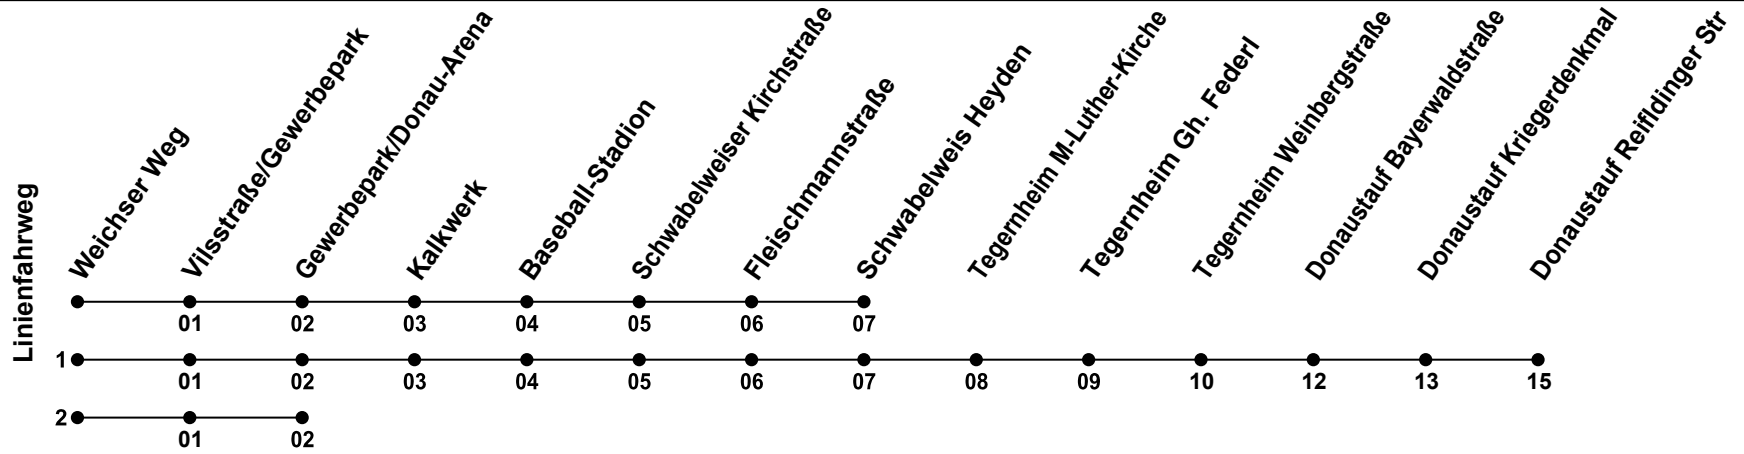

Erklärung Fußnoten:

1...2= fährt Weg 1 bis 2

s = Nur an Schultagen

sf = Nur an schulfreien Tagen, nicht in den Weihn.-/Sommerferien

Echtzeitauskunft

RVV

Gültig ab 14.12.2025

Uhr	Montag - Freitag	Samstag	Sonntag	Montag - Freitag (Weihn.-/Sommerferien)
05	38			38 ²
06	09 19 39 59			
07	19 39 _s 39 _{sf} 59			
08	19 39 59		25 ¹	
09	19 39 59		25 ¹	
10	19 39		25 ¹	
11			25 ¹	
12			25 ¹	
13			25 ¹	
14	19 39 59		25 ¹	
15	19 39 59		25 ¹	
16	19 39 59		25 ¹	
17	19 39 59		25 ¹	
18	19 39 59		25 ¹	
19	19 39		25 ¹	
20			25 ¹	
21			25 ¹	
22			25 ¹	
23			25 ¹	
00				

Erklärung Fußnoten:

- 1...2= fährt Weg 1 bis 2
- s** = Nur an Schultagen
- sf** = Nur an schulfreien Tagen, nicht in den Weihn.-/Sommerferien

Echtzeitauskunft

RVV

Gültig ab 14.12.2025

Uhr	Montag - Freitag	Samstag	Sonntag	Montag - Freitag (Weihn.-/Sommerferien)
05	39			39 ²
06	10 20 40			
07	00 20 40 _s 40 _{sf}			
08	00 20 40		26 ¹	
09	00 20 40		26 ¹	
10	00 20 40		26 ¹	
11			26 ¹	
12			26 ¹	
13			26 ¹	
14	20 40		26 ¹	
15	00 20 40		26 ¹	
16	00 20 40		26 ¹	
17	00 20 40		26 ¹	
18	00 20 40		26 ¹	
19	00 20 40		26 ¹	
20			26 ¹	
21			26 ¹	
22			26 ¹	
23			26 ¹	
00				

Erklärung Fußnoten:

1...2= fährt Weg 1 bis 2

s = Nur an Schultagen

sf = Nur an schulfreien Tagen, nicht in den Weihn.-/Sommerferien

Echtzeitauskunft

RVV

Gültig ab 14.12.2025

Uhr	Montag - Freitag	Samstag	Sonntag	Montag - Freitag (Weihn.-/Sommerferien)
05	40			40 ²
06	11 21 41			
07	01 21 41 _s 41 _{sf}			
08	01 21 41		27 ¹	
09	01 21 41		27 ¹	
10	01 21 41		27 ¹	
11			27 ¹	
12			27 ¹	
13			27 ¹	
14	21 41		27 ¹	
15	01 21 41		27 ¹	
16	01 21 41		27 ¹	
17	01 21 41		27 ¹	
18	01 21 41		27 ¹	
19	01 21 41		27 ¹	
20			27 ¹	
21			27 ¹	
22			27 ¹	
23			27 ¹	
00				