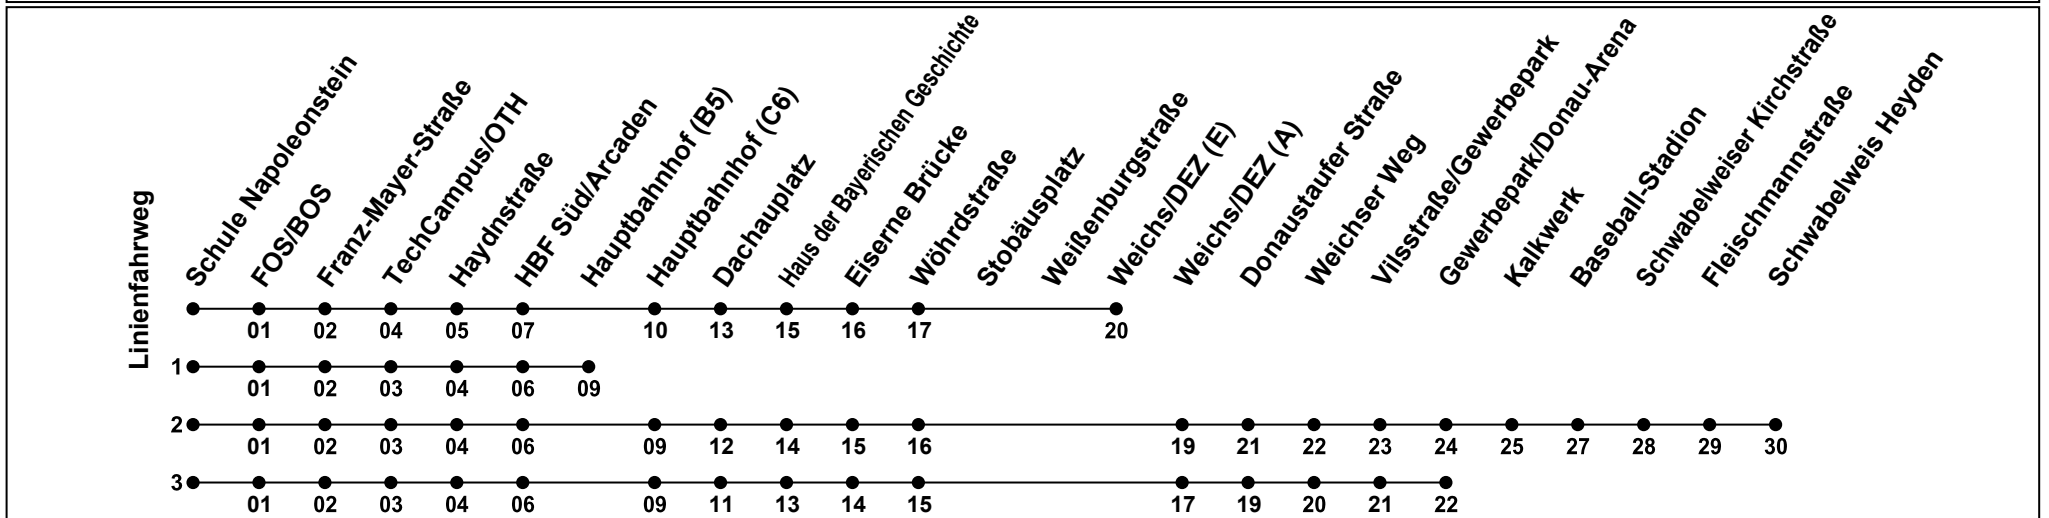

Gültig ab 14.12.2025

Uhr	Montag - Freitag	Samstag	Sonntag	Montag - Freitag (Weihn./Sommerferien)
05	19²	19¹		19³
06	17² 57²	48¹	47¹	17¹ 57
07	17²_S 17²_{Sf} 37² 57²	18¹ 48¹	47¹	17 37 57
08	17² 37² 57²	17¹ 37¹ 57¹	47¹	17 37 57
09	17² 37² 57²	17¹ 37¹ 57	32¹	17 37 57
10	17² 37 57	17 37 57	02¹ 32¹	17 37 57
11	17 37 57	17 37 57	02¹ 32¹	17 37 57
12	17 37 57_{Sf}	17 37 57	02¹ 32¹	17 37 57
13	02_S 07⁹_S 17 37 57²	17 37 57	02¹ 32¹	17 37 57
14	17² 37² 57²	17 37 57	02¹ 32¹	17 37 57
15	17² 37² 57²	17 37 57	02¹ 32¹	17 37 57
16	17² 37² 57²	17 37 57	02¹ 32¹	17 37 57
17	17² 37² 57²	17 37 57	02¹ 32¹	17 37 57
18	17² 37² 57²	32¹_{nHA}	02¹ 32¹	17 37 57
19	17²	02¹_{nHA} 32¹_{nHA}	02¹ 32¹	17
20	02¹ 32¹	02¹_{nHA} 32¹_{nHA}	02¹ 32¹	02¹ 32¹
21	02¹ 32¹	02¹_{nHA} 32¹_{nHA}	02¹ 32¹	02¹ 32¹
22	02¹ 32¹	02¹_{nHA} 32¹_{nHA}	02¹ 32¹	02¹ 32¹
23	02¹ 32¹	02¹_{nHA} 32¹_{nSl}	02¹ 32¹	02¹ 32¹
00				

Erklärung Fußnoten:

- 1...3= fährt Weg 1 bis 3
- 9 = fährt weiteren Weg
- **nHA** = Nicht am Heilig Abend
- **nSl** = Nicht am Heilig Abend und Silvester
- **S** = Nur an Schultagen

Sf = Nur an schulfreien Tagen, nicht in den Weihn.-/Sommerferien

Echtzeitauskunft