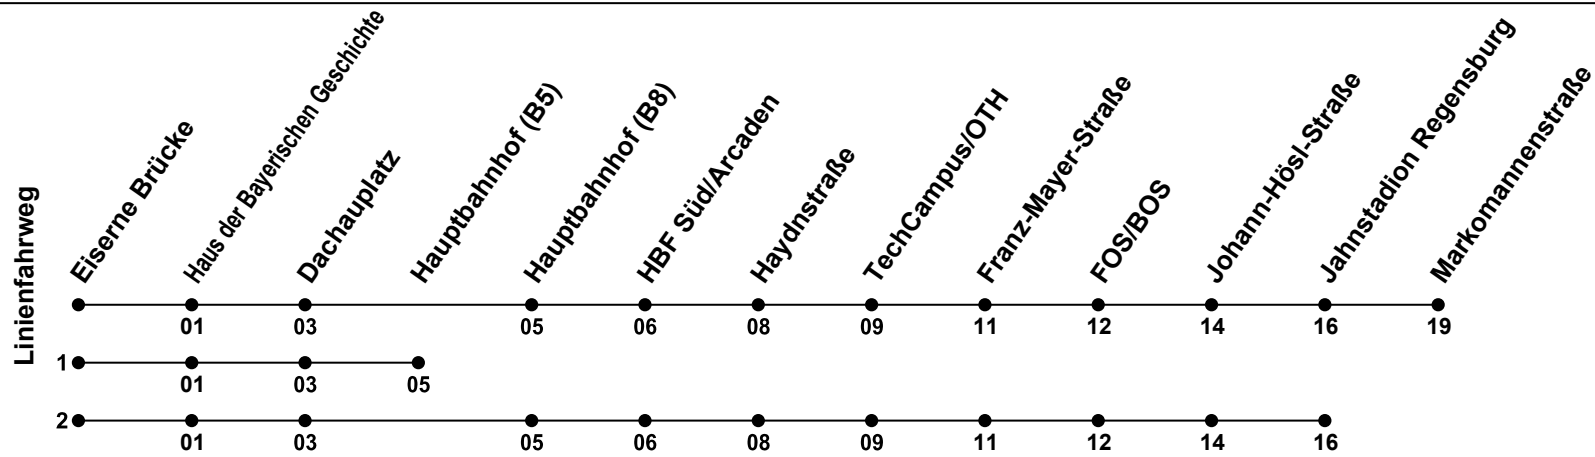

Gültig ab 14.12.2025

Während Sommer- und Weihnachtsferien bitte Fahrplanänderung beachten

Uhr	Montag - Freitag	Samstag	Sonntag	Montag - Freitag (Weihn.-/Sommerferien)
05	56¹			
06	16 36¹ 56			
07	16 30²_S 36 56			16 36 56
08	16 36 56		05¹	16 36 56
09	16 36 56		05¹	16 36 56
10	16 36 56	36 56	05¹	16 36 56
11	16 36 56	16 36 56	05¹	16 36 56
12	16 36 56	16 36 56	05¹	16 36 56
13	16 36 56	16 36 56	05¹	16 36 56
14	16 36 56	16 36 56	05¹	16 36 56
15	16 36 56	16 36 56	05¹	16 36 56
16	16 36 56	16 36 56	05¹	16 36 56
17	16 36 56	16 36 56	05¹	16 36 56
18	16 36 56²	16	05¹	16 36 56
19	16 36 56		05¹	16 36 56
20	16		05¹	
21			05¹	
22			05¹	
23			05¹	
00			05¹	

Erklärung Fußnoten:
1...2= fährt Weg 1 bis 2
S = Nur an Schultagen

Echtzeitauskunft