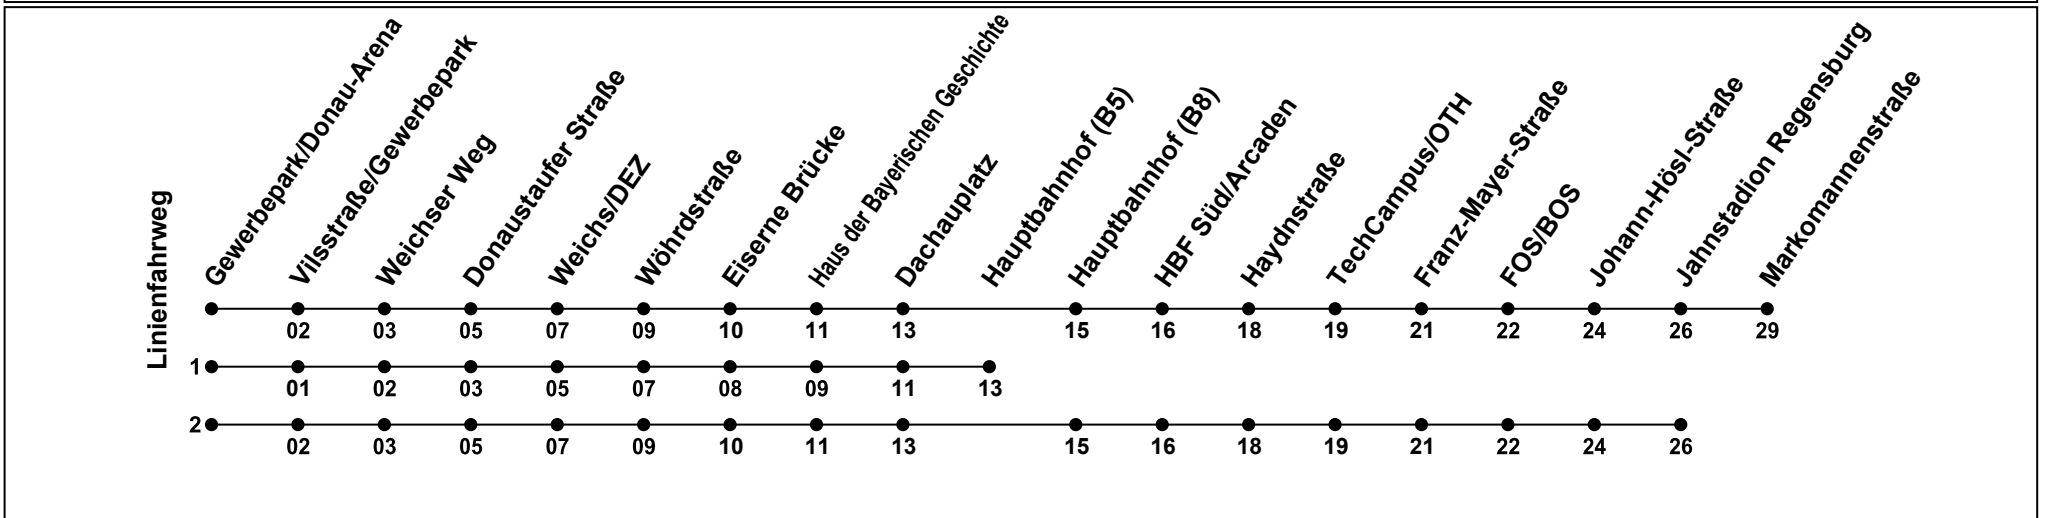

Gültig ab 14.12.2025

Während Sommer- und Weihnachtsferien bitte Fahrplanänderung beachten

Uhr	Montag - Freitag	Samstag	Sonntag	Montag - Freitag (Weihn.-/Sommerferien)
05	46¹			
06	06 26¹ 46			
07	06 26 46		57¹	
08	06 26 46		57¹	
09	06 26 46		57¹	
10	06 26 46		57¹	
11			57¹	
12			57¹	
13			57¹	
14	46		57¹	
15	06 26 46		57¹	
16	06 26 46		57¹	
17	06 26 46		57¹	
18	06 26 46²		57¹	
19	06 26 46		57¹	
20	06		57¹	
21			57¹	
22			57¹	
23			57¹	
00				

Erklärung Fußnoten:
1...2= fährt Weg 1 bis 2

Echtzeitauskunft