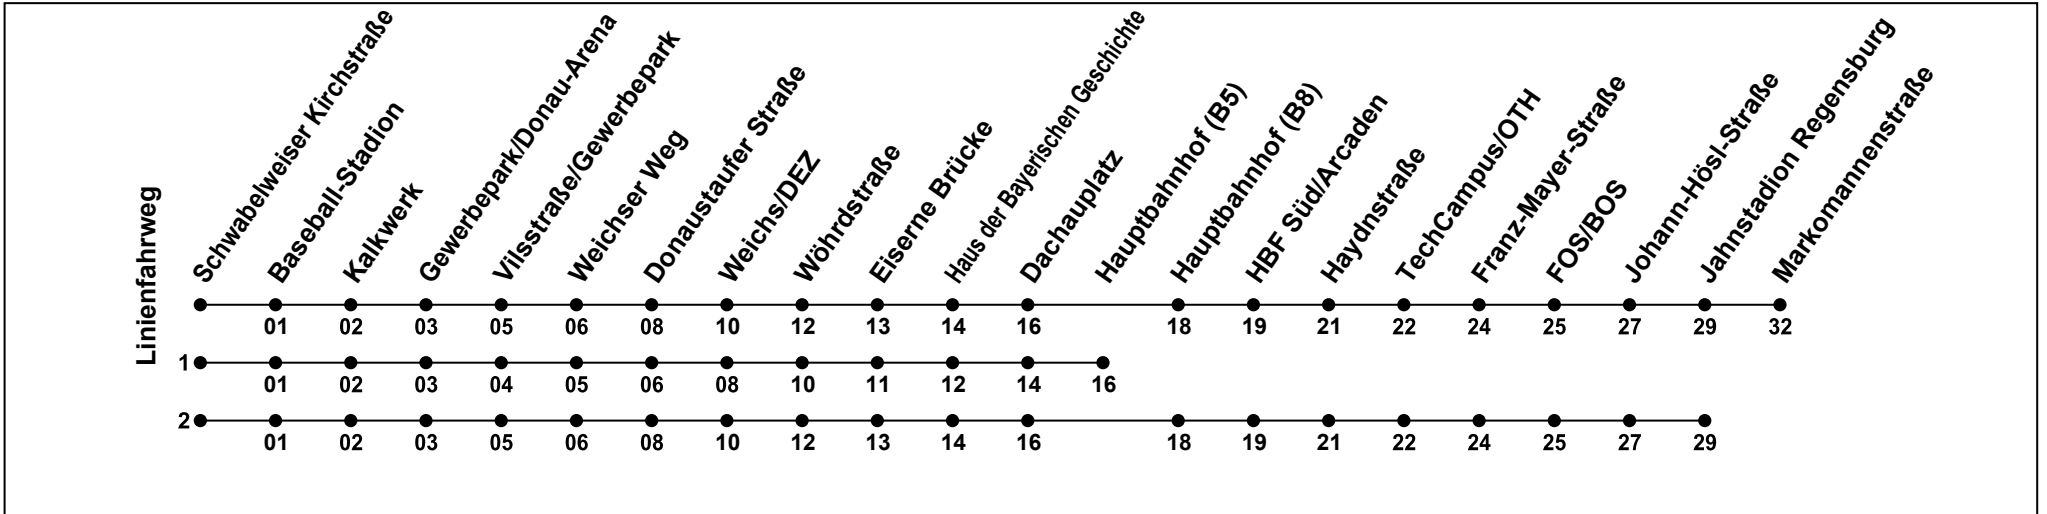

Erklärung Fußnoten:

1...2= fährt Weg 1 bis 2

Echtzeitauskunft

RVV

Gültig ab 14.12.2025

Während Sommer- und Weihnachtsferien bitte Fahrplanänderung beachten

Uhr	Montag - Freitag	Samstag	Sonntag	Montag - Freitag (Weihn.-/Sommerferien)
05	43 ¹			
06	03 23 ¹ 43			
07	03 23 43		54 ¹	
08	03 23 43		54 ¹	
09	03 23 43		54 ¹	
10	03 23 43		54 ¹	
11			54 ¹	
12			54 ¹	
13			54 ¹	
14	43		54 ¹	
15	03 23 43		54 ¹	
16	03 23 43		54 ¹	
17	03 23 43		54 ¹	
18	03 23 43 ²		54 ¹	
19	03 23 43		54 ¹	
20	03		54 ¹	
21			54 ¹	
22			54 ¹	
23			54 ¹	
00				