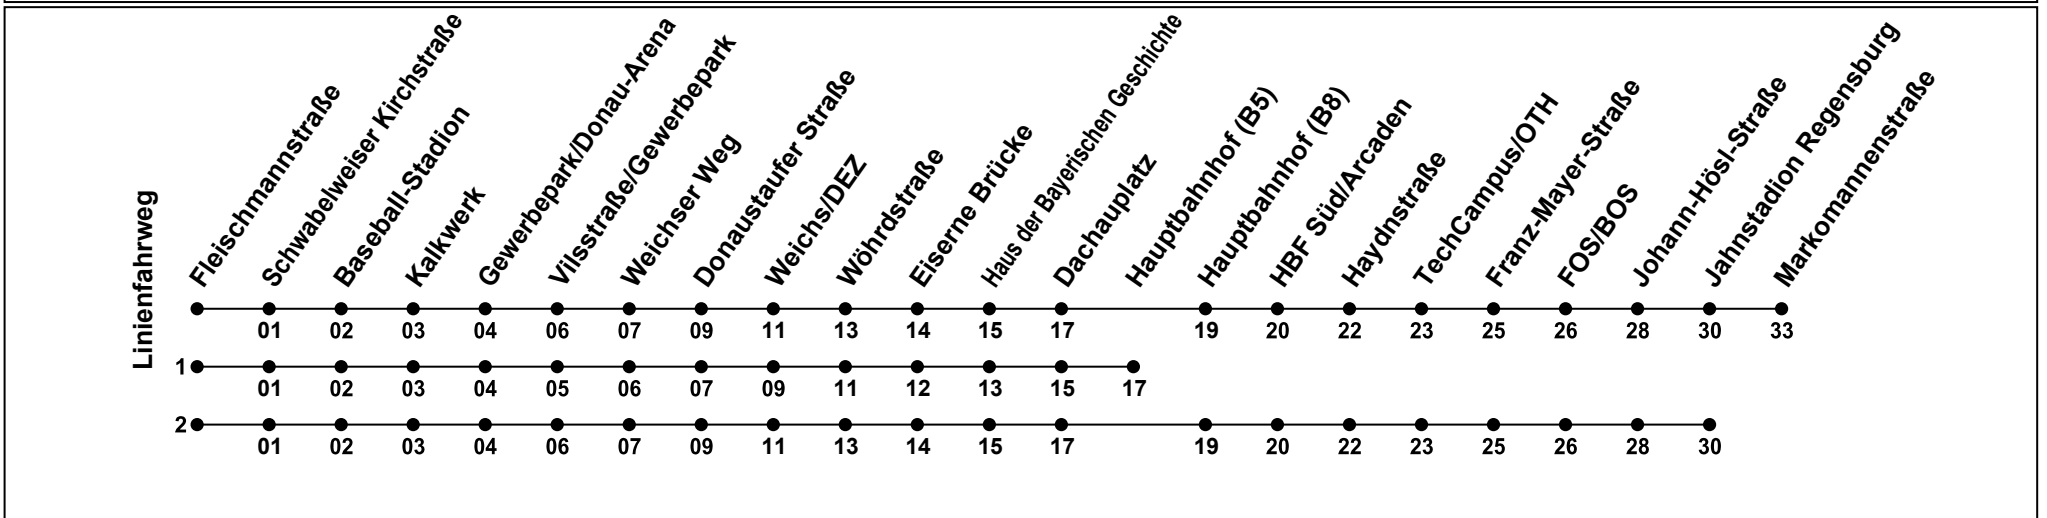

Gültig ab 14.12.2025

Während Sommer- und Weihnachtsferien bitte Fahrplanänderung beachten

Uhr	Montag - Freitag	Samstag	Sonntag	Montag - Freitag (Weihn.-/Sommerferien)
05	42¹			
06	02 22¹ 42			
07	02 22 42		53¹	
08	02 22 42		53¹	
09	02 22 42		53¹	
10	02 22 42		53¹	
11			53¹	
12			53¹	
13			53¹	
14	42		53¹	
15	02 22 42		53¹	
16	02 22 42		53¹	
17	02 22 42		53¹	
18	02 22 42²		53¹	
19	02 22 42		53¹	
20	02		53¹	
21			53¹	
22			53¹	
23			53¹	
00				

Erklärung Fußnoten:

1...2= fährt Weg 1 bis 2

Echtzeitauskunft

RVV