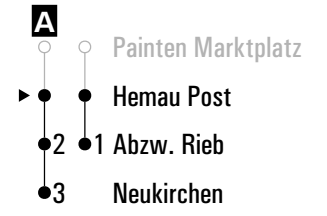

Montag - Freitag												
05												
06	59	T										
07	17	A	T									
08												
09												
10												
11												
12												
13												
14												
15	57	T										
16												
17												
18												
19												
20												

Fahrwege mit Fahrzeit in Minuten

Am 24.12. und 31.12. Verkehr wie an Samstagen falls diese Tage nicht auf einen Sonntag fallen. Einschränkungen hierzu entnehmen Sie Gültig ab 15.12.2024 bitte der Tagespresse oder unter www.rvv.de

A = fährt A
T = VGN-Linie 545, zwischen Painten - Hema/Neukirchen werden RVV-Tickets anerkannt
s = nur an Schultagen
sf = nur an schulfreien Tagen