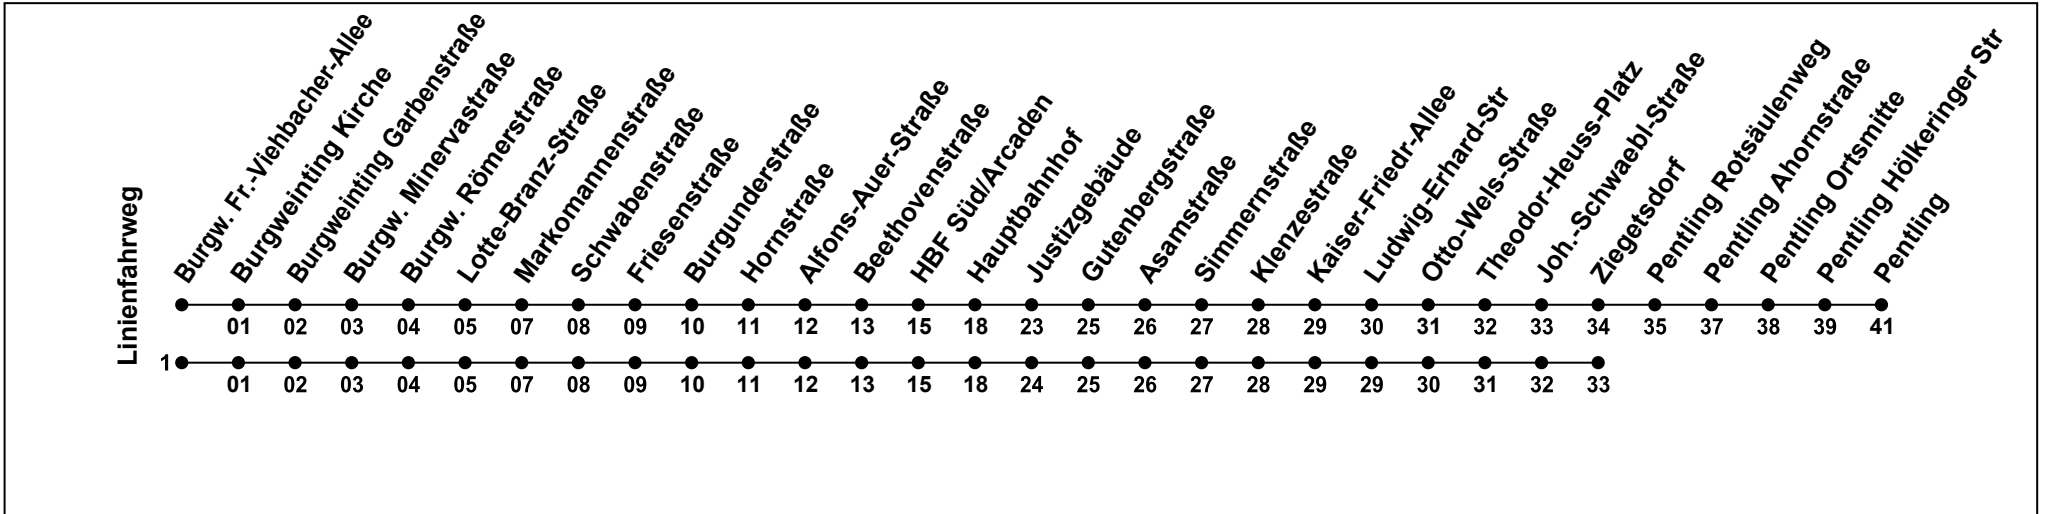

Gültig ab 14.12.2025

Uhr	Montag - Freitag			Samstag			Sonntag	
05	44			39				
06	04	24	44	09	39		39	
07	04	24	44	09	24	44	39	
08	04	24	44	04	24	44	39	
09	04	24	44	04	24	44	39	
10	04	24	44	04	24	44	39	
11	04	24	44	04	24	44	39	
12	04	24	44	04	24	44	09¹ 39	
13	04	24	44	04	24	44	09¹ 39	
14	04	24	44	04	24	44	09¹ 39	
15	04	24	44	04	24	44	09¹ 39	
16	04	24	44	04	24	44	09¹ 39	
17	04	24	44	04	24	44	09¹ 39	
18	04	24	44	04	24 nHA	44 nHA	09¹ 39	
19	14	39		09 nHA	39 nHA		09¹ 39	
20	09	39		09 nHA	39 nHA		09¹ 39	
21	09	39		09 nHA	39 nHA		09¹ 39	
22	09	39		09 nHA	39 nHA		09¹ 39	
23	39			09 nSI	39 nSI		09¹ 39	
00								

Erklärung Fußnoten:
1 = fährt Weg 1
nHA = Nicht am Heilig Abend
nSI = Nicht am Heilig Abend und Silvester