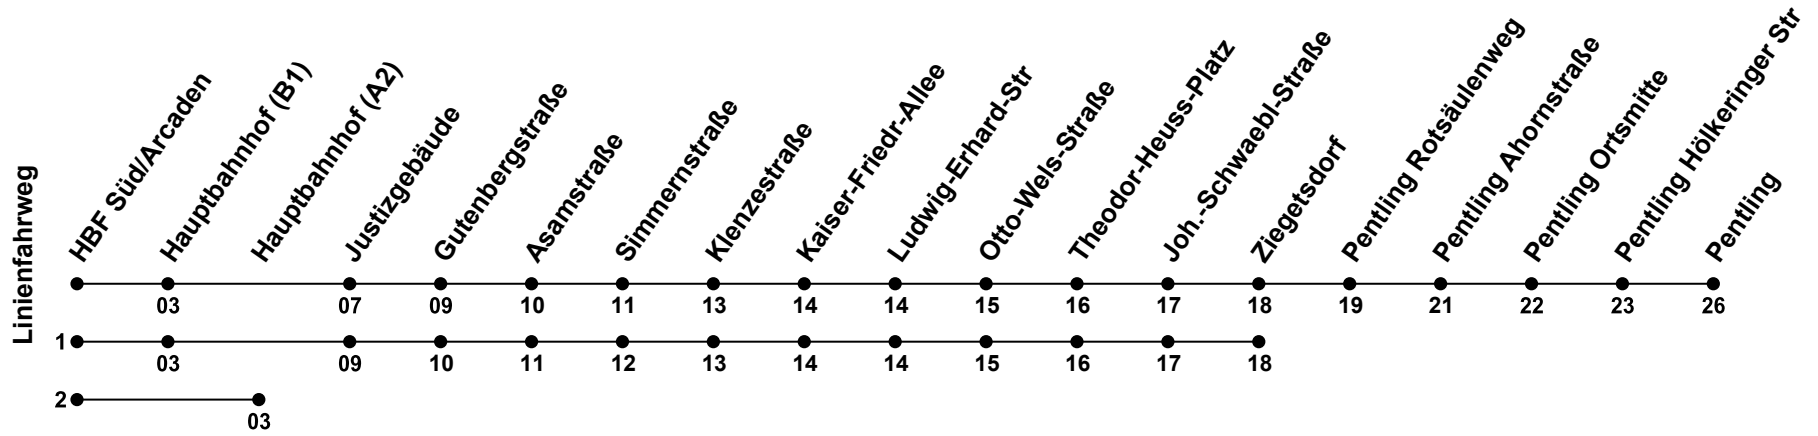

Gültig ab 14.12.2025

Uhr	Montag - Freitag				Samstag			Sonntag	
05					54				
06	00	20	40	24	54		54		
07	00	14²_S	20	40	24	40		54	
08	00	20	40	00	20	40		54	
09	00	20	40	00	20	40		54	
10	00	20	40	00	20	40		54	
11	00	20	40	00	20	40		54	
12	00	20	40	00	20	40	24¹	54	
13	00	20	40	00	20	40	24¹	54	
14	00	20	40	00	20	40	24¹	54	
15	00	20	40	00	20	40	24¹	54	
16	00	20	40	00	20	40	24¹	54	
17	00	20	40	00	20	40	24¹	54	
18	00	20	40	00	20	40_{nHA}	24¹	54	
19	00	30	54	00_{nHA}	24_{nHA}	54_{nHA}	24¹	54	
20	24	54		24_{nHA}	54_{nHA}		24¹	54	
21	24	54		24_{nHA}	54_{nHA}		24¹	54	
22	24	54		24_{nHA}	54_{nHA}		24¹	54	
23	54			24_{nSl}	54_{nSl}		24¹	54	
00									

Erklärung Fußnoten:

- 1...2= fährt Weg 1 bis 2
- **nHA** = Nicht am Heilig Abend
- **nSl** = Nicht am Heilig Abend und Silvester
- **S** = Nur an Schultagen

Echtzeitauskunft