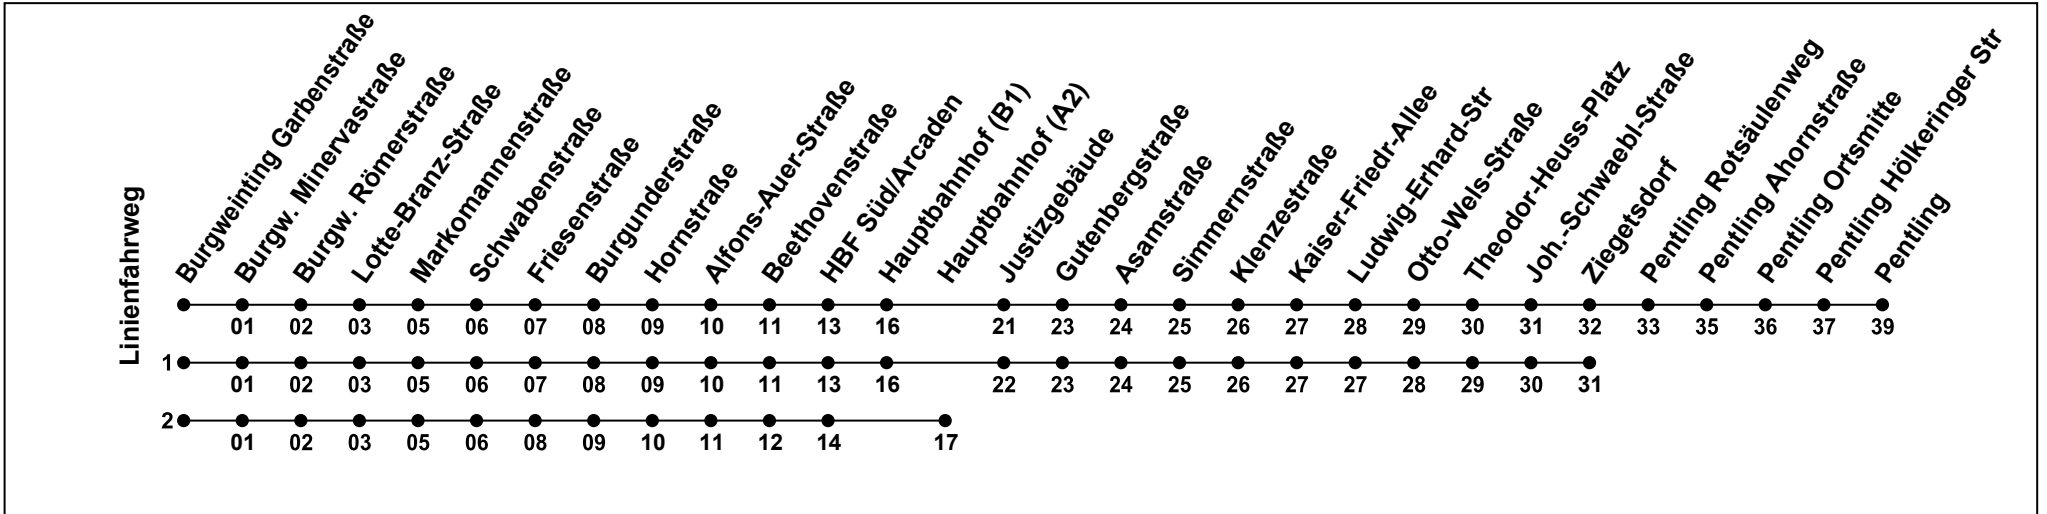

Gültig ab 14.12.2025

Uhr	Montag - Freitag			Samstag			Sonntag	
05	46			41				
06	06	26	46	11	41	41		
07	00²_S	06	26	46	11	26	46	41
08	06	26	46	06	26	46	41	
09	06	26	46	06	26	46	41	
10	06	26	46	06	26	46	41	
11	06	26	46	06	26	46	41	
12	06	26	46	06	26	46	11¹	41
13	06	26	46	06	26	46	11¹	41
14	06	26	46	06	26	46	11¹	41
15	06	26	46	06	26	46	11¹	41
16	06	26	46	06	26	46	11¹	41
17	06	26	46	06	26	46	11¹	41
18	06	26	46	06	26_{nHA}	46_{nHA}	11¹	41
19	16	41		11_{nHA}	41_{nHA}		11¹	41
20	11	41		11_{nHA}	41_{nHA}		11¹	41
21	11	41		11_{nHA}	41_{nHA}		11¹	41
22	11	41		11_{nHA}	41_{nHA}		11¹	41
23	41			11_{nSI}	41_{nSI}		11¹	41
00								

Erklärung Fußnoten:

- 1...2= fährt Weg 1 bis 2
- **nHA** = Nicht am Heilig Abend
- **nSI** = Nicht am Heilig Abend und Silvester
- **S** = Nur an Schultagen

Echtzeitauskunft

RVV