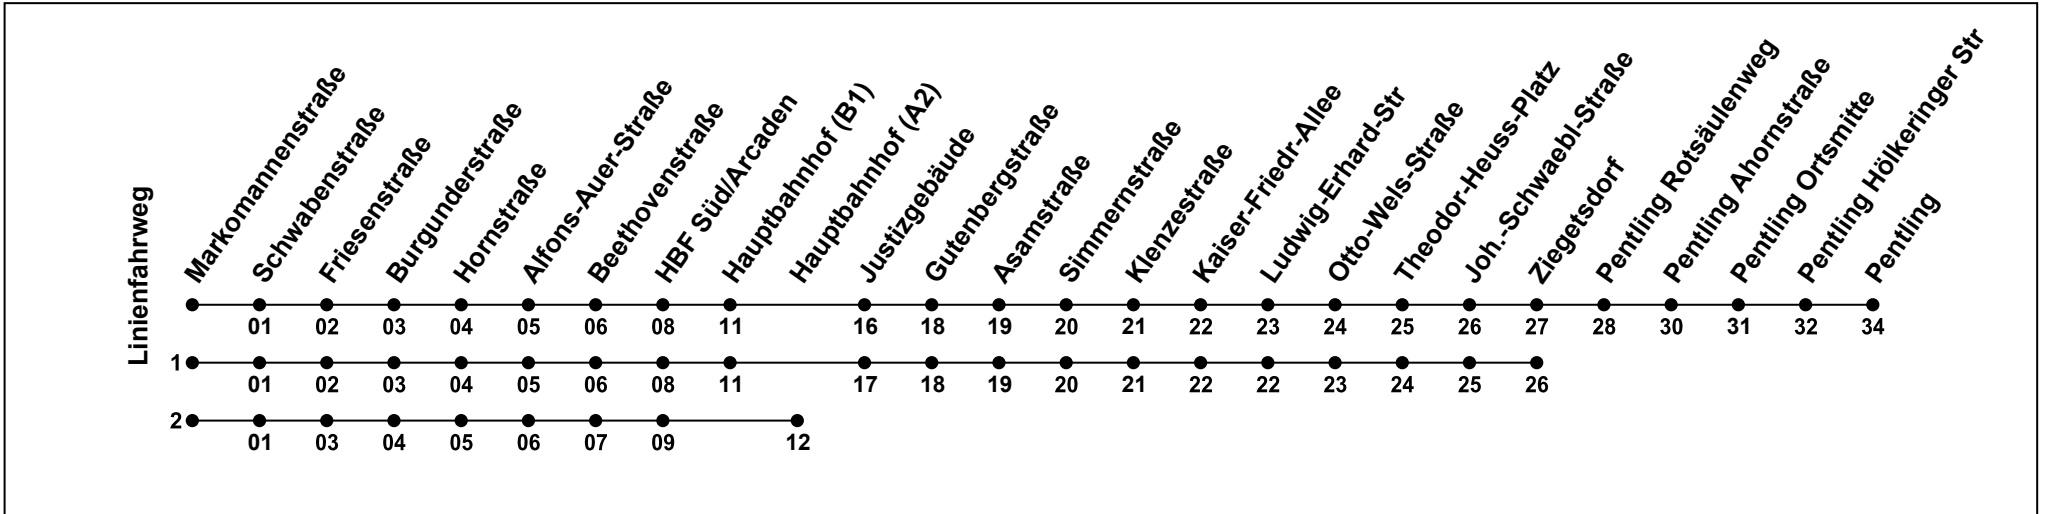

Gültig ab 14.12.2025

Uhr	Montag - Freitag				Samstag			Sonntag	
05	51				46				
06	11	31	51	16	46		46		
07	05²_S	11	31	51	16	31	51	46	
08	11	31	51	11	31	51	46		
09	11	31	51	11	31	51	46		
10	11	31	51	11	31	51	46		
11	11	31	51	11	31	51	46		
12	11	31	51	11	31	51	16¹	46	
13	11	31	51	11	31	51	16¹	46	
14	11	31	51	11	31	51	16¹	46	
15	11	31	51	11	31	51	16¹	46	
16	11	31	51	11	31	51	16¹	46	
17	11	31	51	11	31	51	16¹	46	
18	11	31	51	11	31_{nHA}	51_{nHA}	16¹	46	
19	21	46		16_{nHA}	46_{nHA}		16¹	46	
20	16	46		16_{nHA}	46_{nHA}		16¹	46	
21	16	46		16_{nHA}	46_{nHA}		16¹	46	
22	16	46		16_{nHA}	46_{nHA}		16¹	46	
23	46			16_{nSl}	46_{nSl}		16¹	46	
00									

Erklärung Fußnoten:
1...2= fährt Weg 1 bis 2
nHA = Nicht am Heilig Abend
nSl = Nicht am Heilig Abend und Silvester
S = Nur an Schultagen