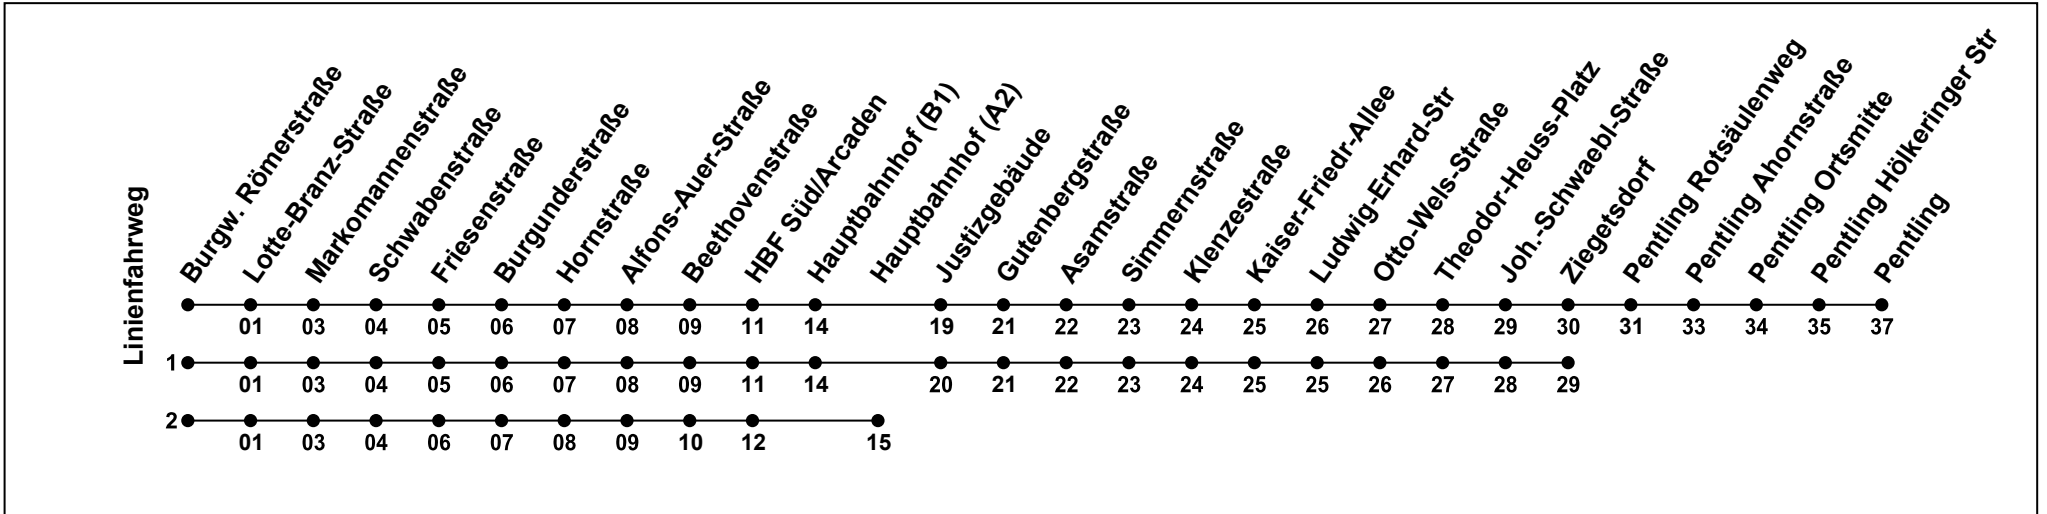

Gültig ab 14.12.2025

Uhr	Montag - Freitag				Samstag			Sonntag	
05	48				43				
06	08	28	48		13	43		43	
07	02²_S	08	28	48	13	28	48	43	
08	08	28	48		08	28	48	43	
09	08	28	48		08	28	48	43	
10	08	28	48		08	28	48	43	
11	08	28	48		08	28	48	43	
12	08	28	48		08	28	48	13¹	43
13	08	28	48		08	28	48	13¹	43
14	08	28	48		08	28	48	13¹	43
15	08	28	48		08	28	48	13¹	43
16	08	28	48		08	28	48	13¹	43
17	08	28	48		08	28	48	13¹	43
18	08	28	48		08	28_{nHA}	48_{nHA}	13¹	43
19	18	43			13_{nHA}	43_{nHA}		13¹	43
20	13	43			13_{nHA}	43_{nHA}		13¹	43
21	13	43			13_{nHA}	43_{nHA}		13¹	43
22	13	43			13_{nHA}	43_{nHA}		13¹	43
23	43				13_{nSl}	43_{nSl}		13¹	43
00									

Erklärung Fußnoten:

- 1...2= fährt Weg 1 bis 2
- **nHA** = Nicht am Heilig Abend
- **nSl** = Nicht am Heilig Abend und Silvester
- **S** = Nur an Schultagen

Echtzeitauskunft

RVV