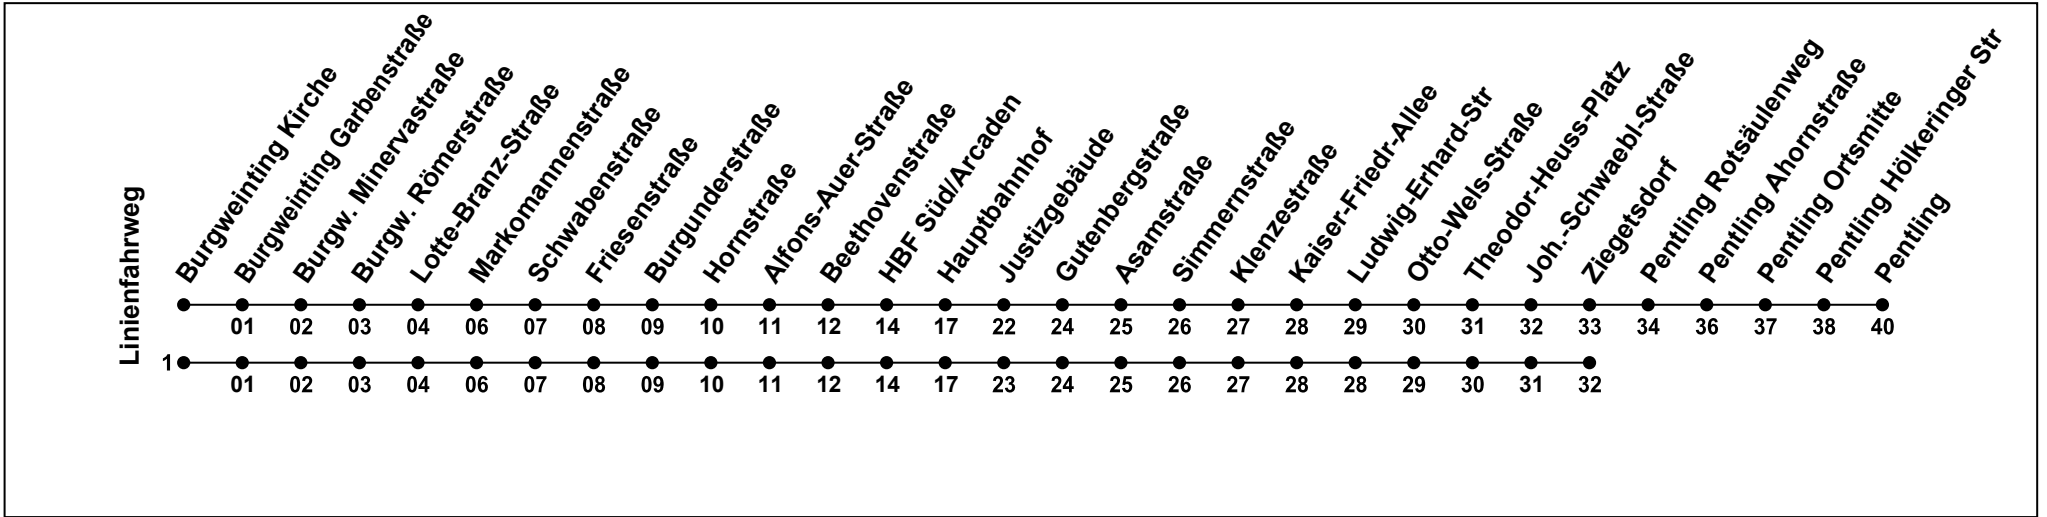

Gültig ab 14.12.2025

Uhr	Montag - Freitag			Samstag			Sonntag	
05	45			40				
06	05	25	45	10	40		40	
07	05	25	45	10	25	45	40	
08	05	25	45	05	25	45	40	
09	05	25	45	05	25	45	40	
10	05	25	45	05	25	45	40	
11	05	25	45	05	25	45	40	
12	05	25	45	05	25	45	10¹	40
13	05	25	45	05	25	45	10¹	40
14	05	25	45	05	25	45	10¹	40
15	05	25	45	05	25	45	10¹	40
16	05	25	45	05	25	45	10¹	40
17	05	25	45	05	25	45	10¹	40
18	05	25	45	05	25_{nHA}	45_{nHA}	10¹	40
19	15	40		10_{nHA}	40_{nHA}		10¹	40
20	10	40		10_{nHA}	40_{nHA}		10¹	40
21	10	40		10_{nHA}	40_{nHA}		10¹	40
22	10	40		10_{nHA}	40_{nHA}		10¹	40
23	40			10_{nSl}	40_{nSl}		10¹	40
00								

Erklärung Fußnoten:

- 1 = fährt Weg 1
- **nHA** = Nicht am Heilig Abend
- **nSl** = Nicht am Heilig Abend und Silvester

Echtzeitauskunft