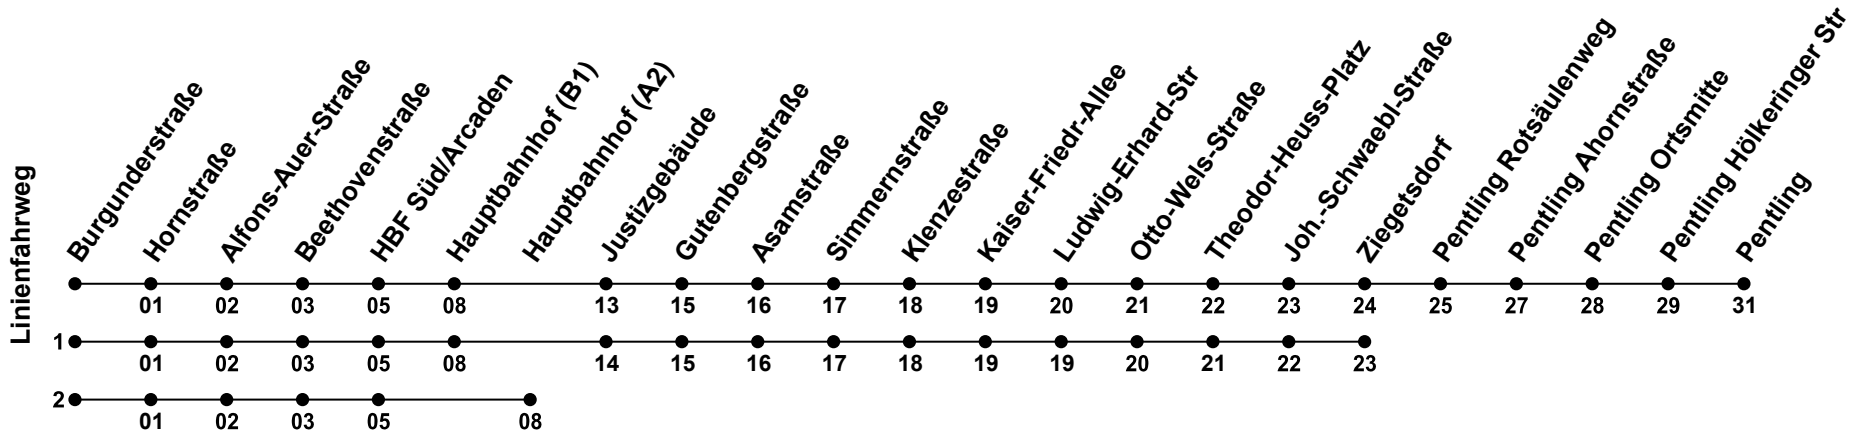

Gültig ab 14.12.2025

Uhr	Montag - Freitag				Samstag			Sonntag	
05	54				49				
06	14	34	54		19	49		49	
07	09²_S	14	34	54	19	34	54	49	
08	14	34	54		14	34	54	49	
09	14	34	54		14	34	54	49	
10	14	34	54		14	34	54	49	
11	14	34	54		14	34	54	49	
12	14	34	54		14	34	54	19¹	49
13	14	34	54		14	34	54	19¹	49
14	14	34	54		14	34	54	19¹	49
15	14	34	54		14	34	54	19¹	49
16	14	34	54		14	34	54	19¹	49
17	14	34	54		14	34	54	19¹	49
18	14	34	54		14	34_{nHA}	54_{nHA}	19¹	49
19	24	49			19_{nHA}	49_{nHA}		19¹	49
20	19	49			19_{nHA}	49_{nHA}		19¹	49
21	19	49			19_{nHA}	49_{nHA}		19¹	49
22	19	49			19_{nHA}	49_{nHA}		19¹	49
23	49				19_{nSl}	49_{nSl}		19¹	49
00									

Erklärung Fußnoten:

- 1...2= fährt Weg 1 bis 2
- **nHA** = Nicht am Heilig Abend
- **nSl** = Nicht am Heilig Abend und Silvester
- **S** = Nur an Schultagen

Echtzeitauskunft

RVV