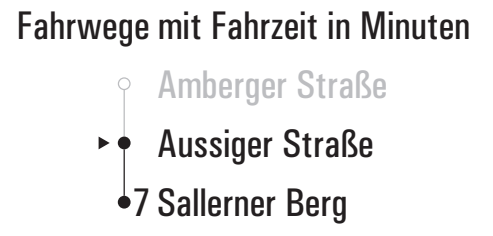

Montag - Freitag	
05	
06	
07	43^s
08	
09	
10	
11	
12	

gültig ab 01.12.2019

s = nur an Schultagen