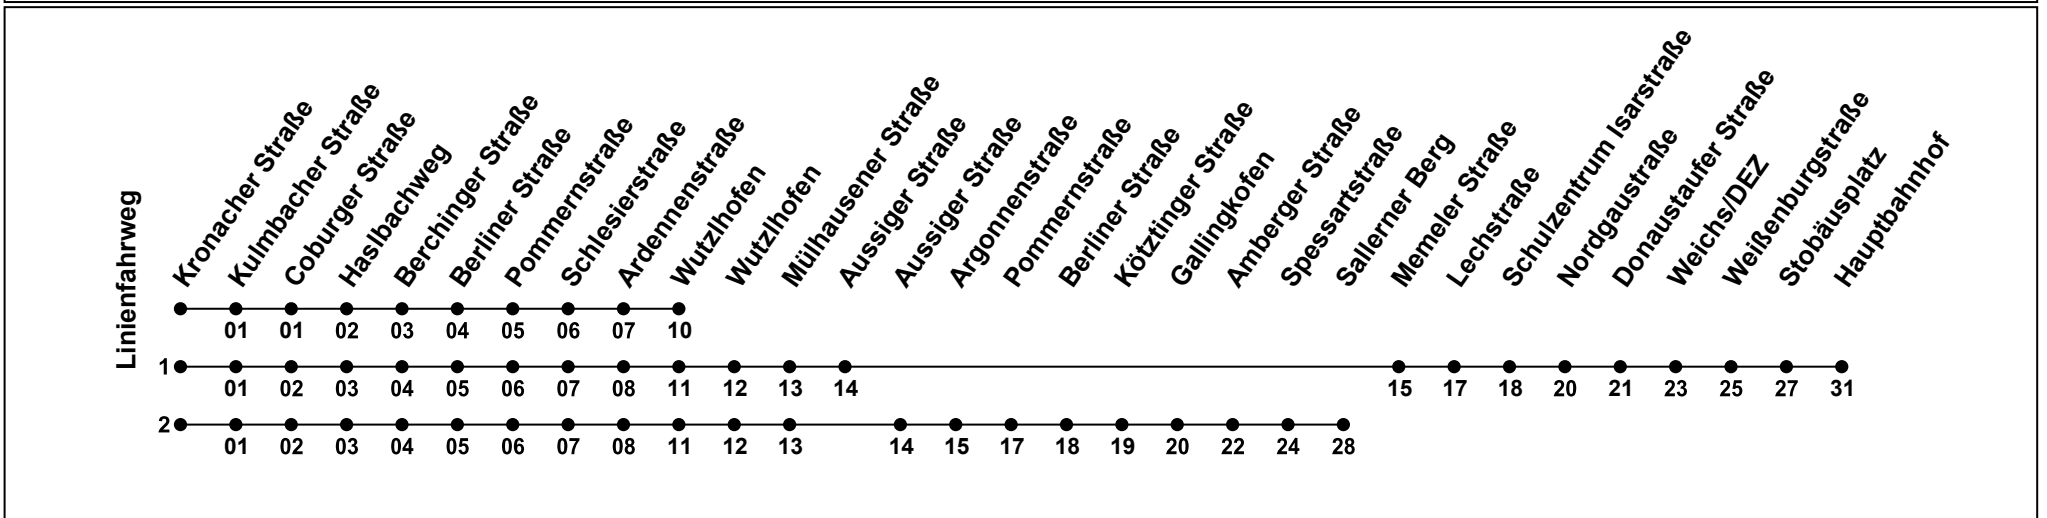

Erklärung Fußnoten:

- 1...2= fährt Weg 1 bis 2
- s** = Nur an Schultagen
- sf** = Nur an schulfreien Tagen, nicht in den Weihn.-/Sommerferien

Echtzeitauskunft

RVV

Gültig ab 14.12.2025

Uhr	Montag - Freitag	Samstag	Sonntag	Montag - Freitag (Weihn.-/Sommerferien)
05				
06	13 52			13
07	13 ² _s 13 _{sf} 32			02 32
08	02 32			02 32
09	02			02
10	02			02
11	02			02
12	02 32			02 32
13	02 32			02 32
14	02 32			02 32
15	02 32 52			02 32
16	12 32 52			02 32
17	12 ¹ 32			02 32 ¹
18				
19				
20				
21	58			58
22				
23				
00				

Erklärung Fußnoten:

- 1...2= fährt Weg 1 bis 2
- s** = Nur an Schultagen
- sf** = Nur an schulfreien Tagen, nicht in den Weihn.-/Sommerferien

Echtzeitauskunft

RVV

Gültig ab 14.12.2025

Uhr	Montag - Freitag	Samstag	Sonntag	Montag - Freitag (Weihn.-/Sommerferien)
05				
06	14 53			14
07	14 ² _s 14 _{sf} 33			03 33
08	03 33			03 33
09	03			03
10	03			03
11	03			03
12	03 33			03 33
13	03 33			03 33
14	03 33			03 33
15	03 33 53			03 33
16	13 33 53			03 33
17	13 ¹ 33			03 33 ¹
18				
19				
20				
21	59			59
22				
23				
00				

Erklärung Fußnoten:

- 1...2= fährt Weg 1 bis 2
- s** = Nur an Schultagen
- sf** = Nur an schulfreien Tagen, nicht in den Weihn.-/Sommerferien

Echtzeitauskunft

Gültig ab 14.12.2025

Uhr	Montag - Freitag	Samstag	Sonntag	Montag - Freitag (Weihn.-/Sommerferien)
05				
06	15 54			15
07	15 ² _s 15 _{sf} 34			04 34
08	04 34			04 34
09	04			04
10	04			04
11	04			04
12	04 34			04 34
13	04 34			04 34
14	04 34			04 34
15	04 34 54			04 34
16	14 34 54			04 34
17	14 ¹ 34			04 34 ¹
18				
19				
20				
21				
22	00			00
23				
00				