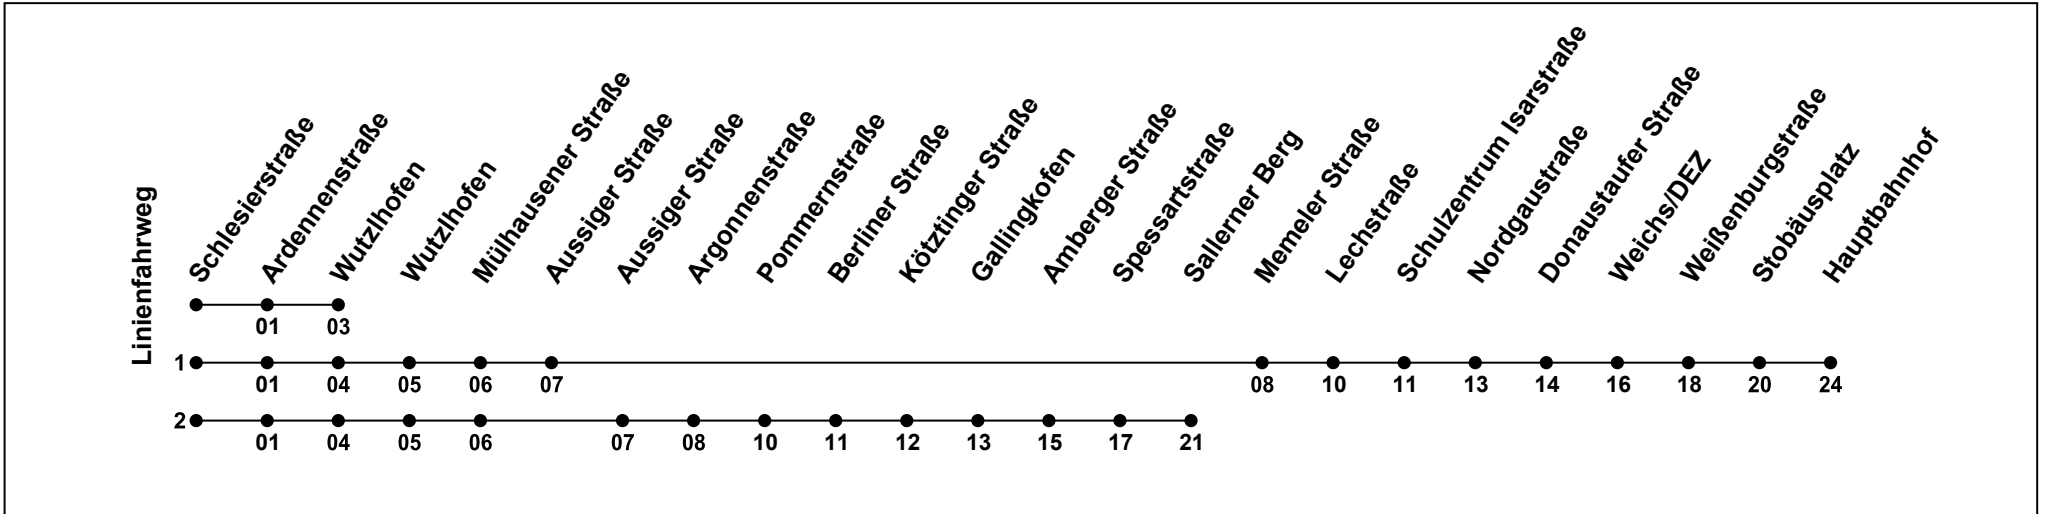

Erklärung Fußnoten:

1...2= fährt Weg 1 bis 2

s = Nur an Schultagen

sf = Nur an schulfreien Tagen, nicht in den Weihn./Sommerferien

Echtzeitauskunft

RVV

Gültig ab 14.12.2025

Uhr	Montag - Freitag	Samstag	Sonntag	Montag - Freitag (Weihn.-/Sommerferien)
05				
06	21			21
07	00 21 ² _s 21 _{sf} 40			10 40
08	10 40			10 40
09	10			10
10	10			10
11	10			10
12	10 40			10 40
13	10 40			10 40
14	10 40			10 40
15	10 40			10 40
16	00 20 40			10 40
17	00 20 ¹ 40			10 40 ¹
18				
19				
20				
21				
22	05			05
23				
00				

Erklärung Fußnoten:

- 1...2= fährt Weg 1 bis 2
- s** = Nur an Schultagen
- sf** = Nur an schulfreien Tagen, nicht in den Weihn.-/Sommerferien

Echtzeitauskunft

RVV

Gültig ab 14.12.2025

Uhr	Montag - Freitag	Samstag	Sonntag	Montag - Freitag (Weihn./Sommerferien)
05				
06	22			22
07	01 22 ² _s 22 ² _{sf} 41			11 41
08	11 41			11 41
09	11			11
10	11			11
11	11			11
12	11 41			11 41
13	11 41			11 41
14	11 41			11 41
15	11 41			11 41
16	01 21 41			11 41
17	01 21 ¹ 41			11 41 ¹
18				
19				
20				
21				
22	06			06
23				
00				