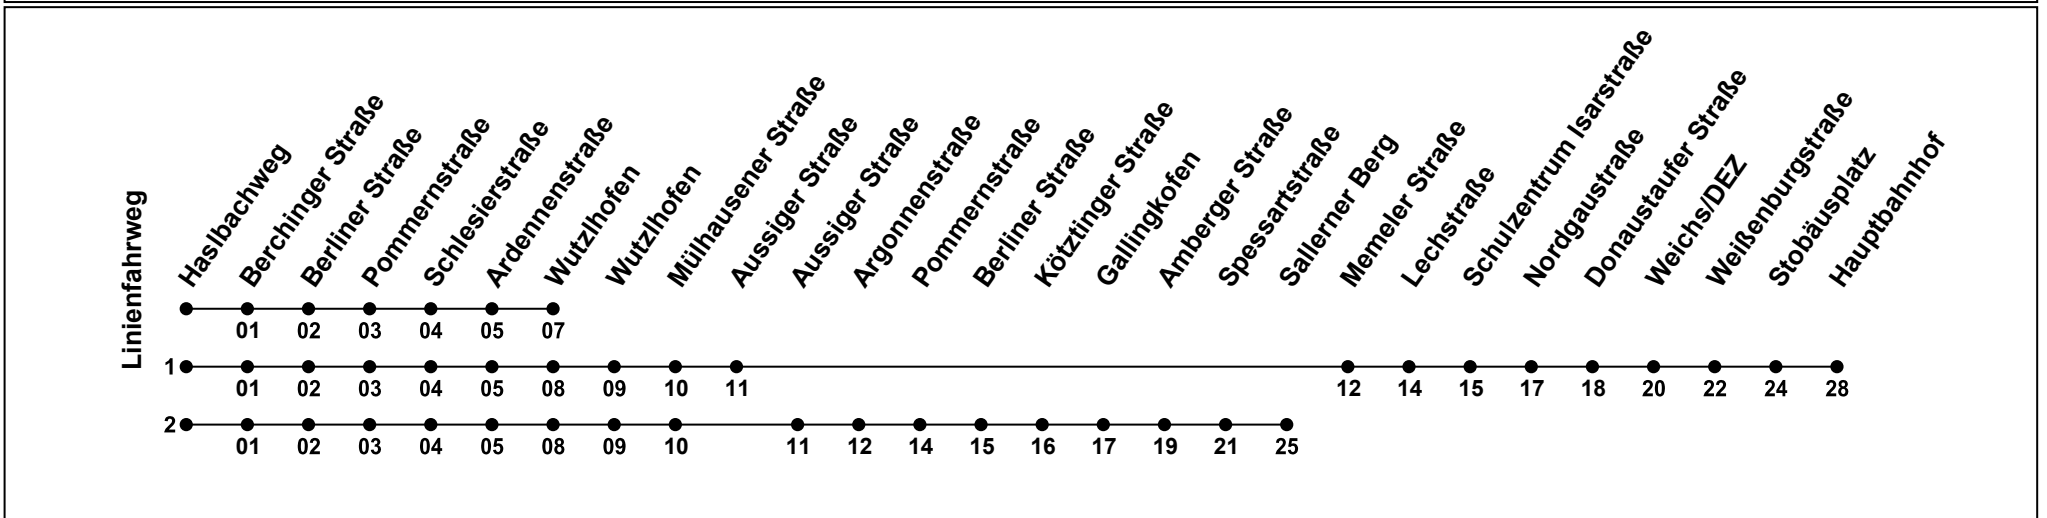

Erklärung Fußnoten:

- 1...2= fährt Weg 1 bis 2
- s** = Nur an Schultagen
- sf** = Nur an schulfreien Tagen, nicht in den Weihn.-/Sommerferien

Echtzeitauskunft

RVV

Gültig ab 14.12.2025

Uhr	Montag - Freitag	Samstag	Sonntag	Montag - Freitag (Weihn.-/Sommerferien)
05				
06	17 56			17
07	17 ² _s 17 _{sf} 36			06 36
08	06 36			06 36
09	06			06
10	06			06
11	06			06
12	06 36			06 36
13	06 36			06 36
14	06 36			06 36
15	06 36 56			06 36
16	16 36 56			06 36
17	16 ¹ 36			06 36 ¹
18				
19				
20				
21				
22	01			01
23				
00				

Erklärung Fußnoten:

- 1...2= fährt Weg 1 bis 2
- s** = Nur an Schultagen
- sf** = Nur an schulfreien Tagen, nicht in den Weihn.-/Sommerferien

Echtzeitauskunft

RVV

Gültig ab 14.12.2025

Uhr	Montag - Freitag	Samstag	Sonntag	Montag - Freitag (Weihn./Sommerferien)
05				
06	18 57			18
07	18 ^s 18 ^{sf} 37			07 37
08	07 37			07 37
09	07			07
10	07			07
11	07			07
12	07 37			07 37
13	07 37			07 37
14	07 37			07 37
15	07 37 57			07 37
16	17 37 57			07 37
17	17 ¹ 37			07 37 ¹
18				
19				
20				
21				
22	02			02
23				
00				