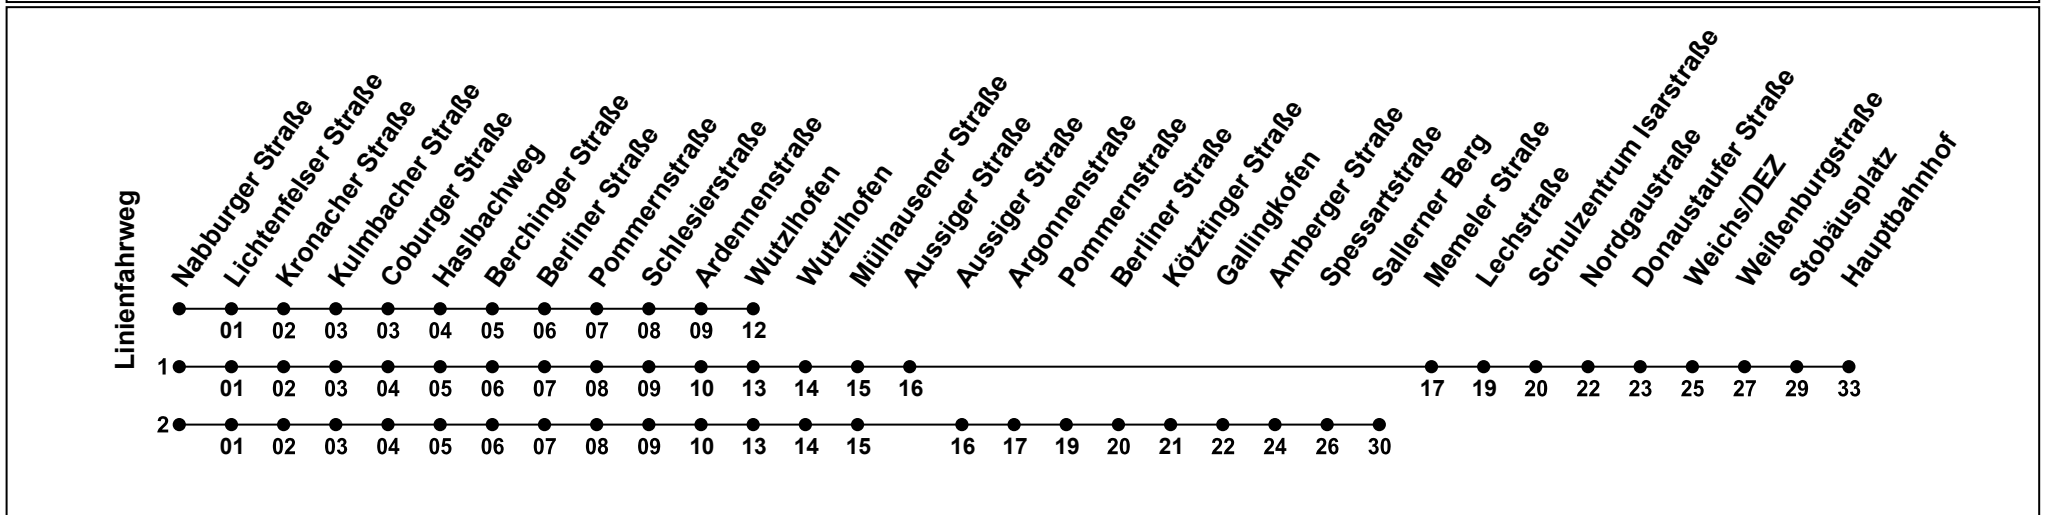

Erklärung Fußnoten:

- 1...2= fährt Weg 1 bis 2
- s** = Nur an Schultagen
- sf** = Nur an schulfreien Tagen, nicht in den Weihn.-/Sommerferien

Echtzeitauskunft

Gültig ab 14.12.2025

Uhr	Montag - Freitag	Samstag	Sonntag	Montag - Freitag (Weihn.-/Sommerferien)
05				
06	12 51			12
07	12 ² _s 12 _{sf} 31			01 31
08	01 31			01 31
09	01			01
10	01			01
11	01			01
12	01 31			01 31
13	01 31			01 31
14	01 31			01 31
15	01 31 51			01 31
16	11 31 51			01 31
17	11 ¹ 31			01 31 ¹
18				
19				
20				
21	57			57
22				
23				
00				