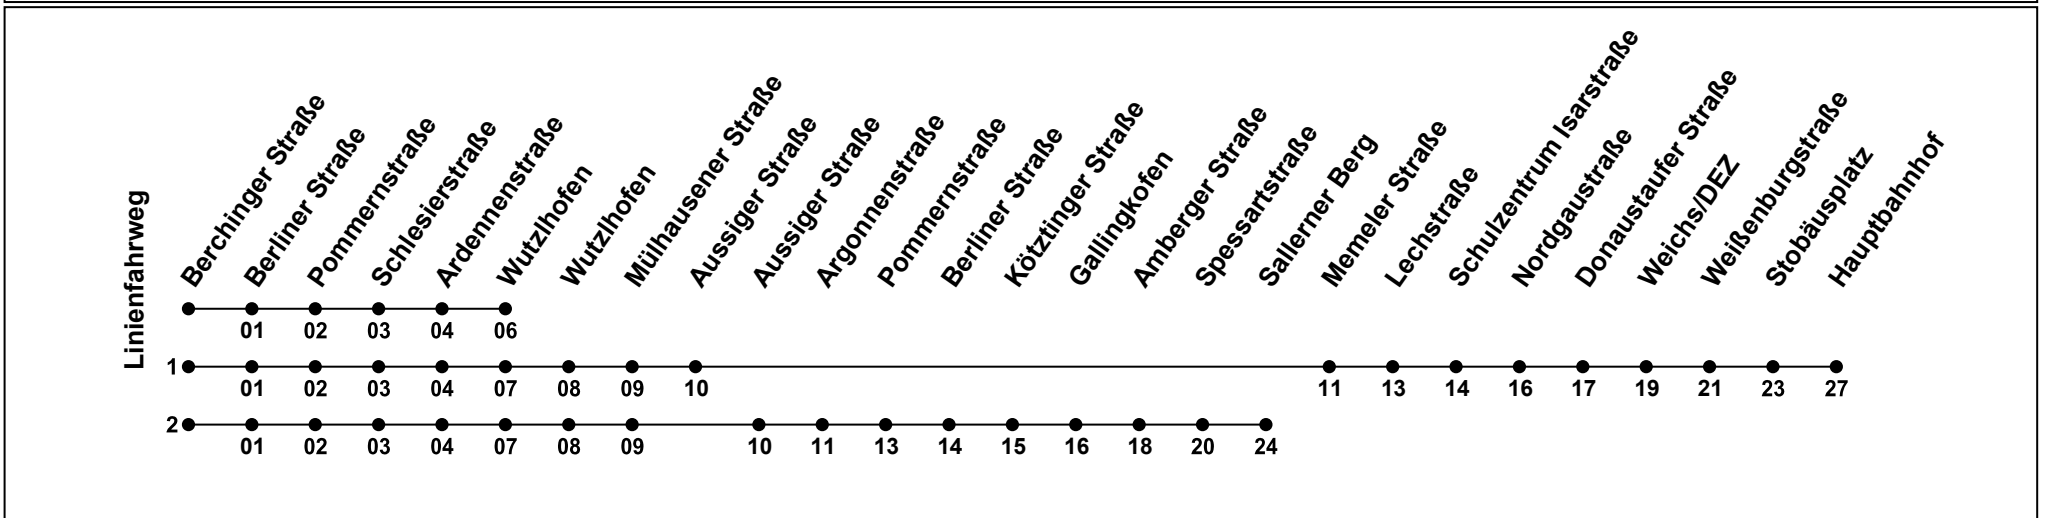

Erklärung Fußnoten:

- 1...2= fährt Weg 1 bis 2
- s** = Nur an Schultagen
- sf** = Nur an schulfreien Tagen, nicht in den Weihn.-/Sommerferien

Echtzeitauskunft

RVV

Gültig ab 14.12.2025

Uhr	Montag - Freitag	Samstag	Sonntag	Montag - Freitag (Weihn.-/Sommerferien)
05				
06	17 56			17
07	17 ² _s 17 _{sf} 36			06 36
08	06 36			06 36
09	06			06
10	06			06
11	06			06
12	06 36			06 36
13	06 36			06 36
14	06 36			06 36
15	06 36 56			06 36
16	16 36 56			06 36
17	16 ¹ 36			06 36 ¹
18				
19				
20				
21				
22	01			01
23				
00				

Erklärung Fußnoten:

- 1...2= fährt Weg 1 bis 2
- s** = Nur an Schultagen
- sf** = Nur an schulfreien Tagen, nicht in den Weihn.-/Sommerferien

Echtzeitauskunft

RVV

Gültig ab 14.12.2025

Uhr	Montag - Freitag	Samstag	Sonntag	Montag - Freitag (Weihn./Sommerferien)
05				
06	18 57			18
07	18 ^s 18 ^{sf} 37			07 37
08	07 37			07 37
09	07			07
10	07			07
11	07			07
12	07 37			07 37
13	07 37			07 37
14	07 37			07 37
15	07 37 57			07 37
16	17 37 57			07 37
17	17 ¹ 37			07 37 ¹
18				
19				
20				
21				
22	02			02
23				
00				

Erklärung Fußnoten:

- 1...2= fährt Weg 1 bis 2
- s** = Nur an Schultagen
- sf** = Nur an schulfreien Tagen, nicht in den Weihn./Sommerferien

Echtzeitauskunft

RVV

Gültig ab 14.12.2025

Uhr	Montag - Freitag	Samstag	Sonntag	Montag - Freitag (Weihn./Sommerferien)
05				
06	19 58			19
07	19 ² _s 19 _{sf} 38			08 38
08	08 38			08 38
09	08			08
10	08			08
11	08			08
12	08 38			08 38
13	08 38			08 38
14	08 38			08 38
15	08 38 58			08 38
16	18 38 58			08 38
17	18 ¹ 38			08 38 ¹
18				
19				
20				
21				
22	03			03
23				
00				