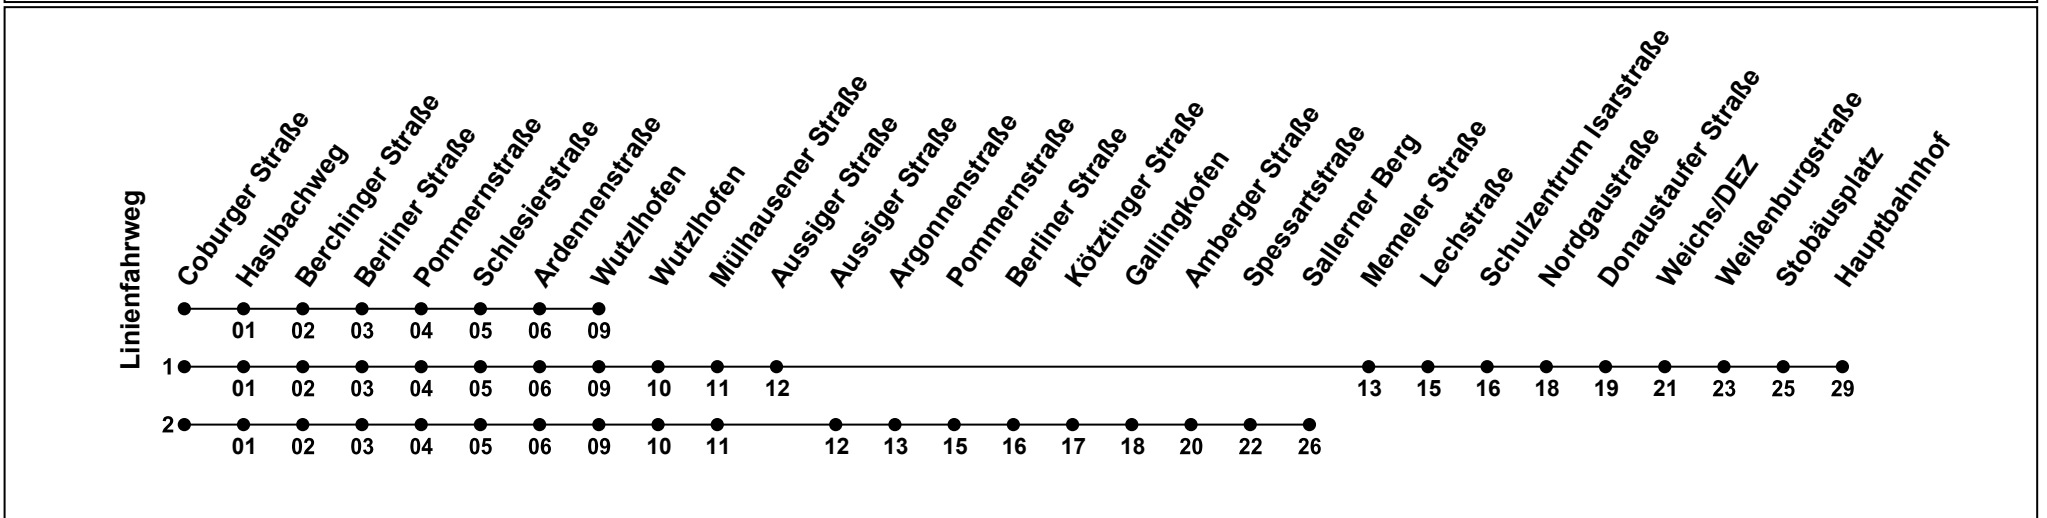

Gültig ab 14.12.2025

Uhr	Montag - Freitag	Samstag	Sonntag	Montag - Freitag (Weihn.-/Sommerferien)
05				
06	16 55			16
07	16^s 16^{sf} 35			05 35
08	05 35			05 35
09	05			05
10	05			05
11	05			05
12	05 35			05 35
13	05 35			05 35
14	05 35			05 35
15	05 35 55			05 35
16	15 35 55			05 35
17	15¹ 35			05 35¹
18				
19				
20				
21				
22	00			00
23				
00				

Erklärung Fußnoten:

- 1...2= fährt Weg 1 bis 2
- **s** = Nur an Schultagen
- **sf** = Nur an schulfreien Tagen, nicht in den Weihn.-/Sommerferien

Echtzeitauskunft

RVV