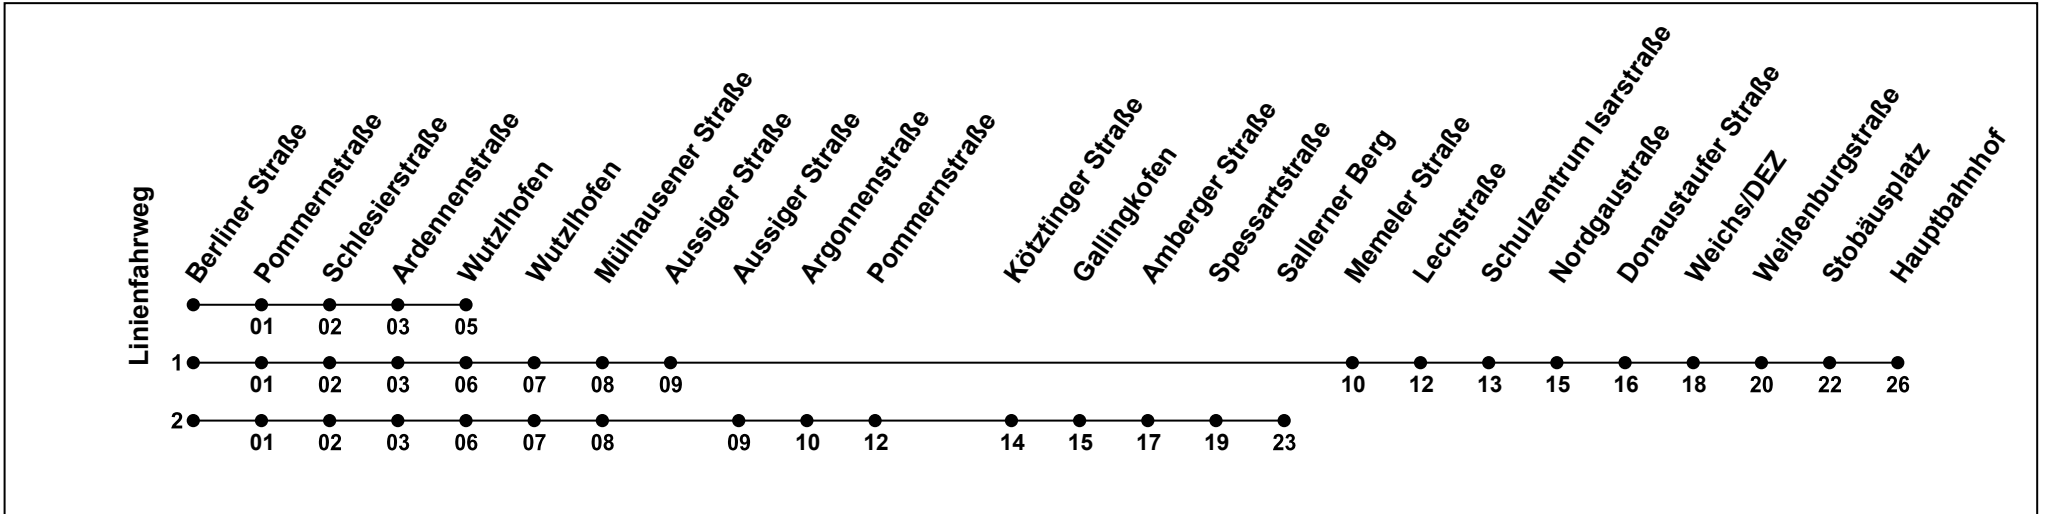

Erklärung Fußnoten:

- 1...2= fährt Weg 1 bis 2
- s** = Nur an Schultagen
- sf** = Nur an schulfreien Tagen, nicht in den Weihn./Sommerferien

Echtzeitauskunft

RVV

Gültig ab 14.12.2025

Uhr	Montag - Freitag	Samstag	Sonntag	Montag - Freitag (Weihn./Sommerferien)
05				
06	19 58			19
07	19 ² _s 19 _{sf} 38			08 38
08	08 38			08 38
09	08			08
10	08			08
11	08			08
12	08 38			08 38
13	08 38			08 38
14	08 38			08 38
15	08 38 58			08 38
16	18 38 58			08 38
17	18 ¹ 38			08 38 ¹
18				
19				
20				
21				
22	03			03
23				
00				

Erklärung Fußnoten:

- 1...2= fährt Weg 1 bis 2
- s** = Nur an Schultagen
- sf** = Nur an schulfreien Tagen, nicht in den Weihn./Sommerferien

Echtzeitauskunft

RVV

Gültig ab 14.12.2025

Uhr	Montag - Freitag	Samstag	Sonntag	Montag - Freitag (Weihn./Sommerferien)
05				
06	20 59			20
07	20 ² _s 20 _{sf} 39			09 39
08	09 39			09 39
09	09			09
10	09			09
11	09			09
12	09 39			09 39
13	09 39			09 39
14	09 39			09 39
15	09 39 59			09 39
16	19 39 59			09 39
17	19 ¹ 39			09 39 ¹
18				
19				
20				
21				
22	04			04
23				
00				