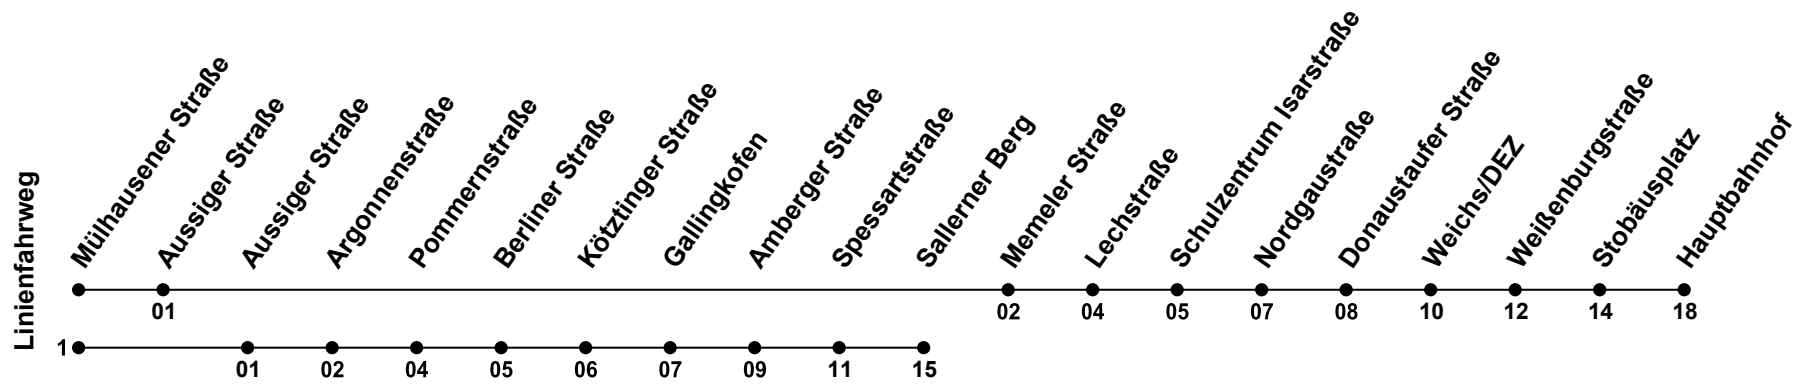

Gültig ab 14.12.2025

Uhr	Montag - Freitag	Samstag	Sonntag	Montag - Freitag (Weihn.-/Sommerferien)
05				
06				
07	27¹ s			
08				
09				
10				
11				
12				
13				
14				
15				
16				
17	26			46
18				
19				
20				
21				
22				
23				
00				

Erklärung Fußnoten:
1 = fährt Weg 1
s = Nur an Schultagen

Echtzeitauskunft