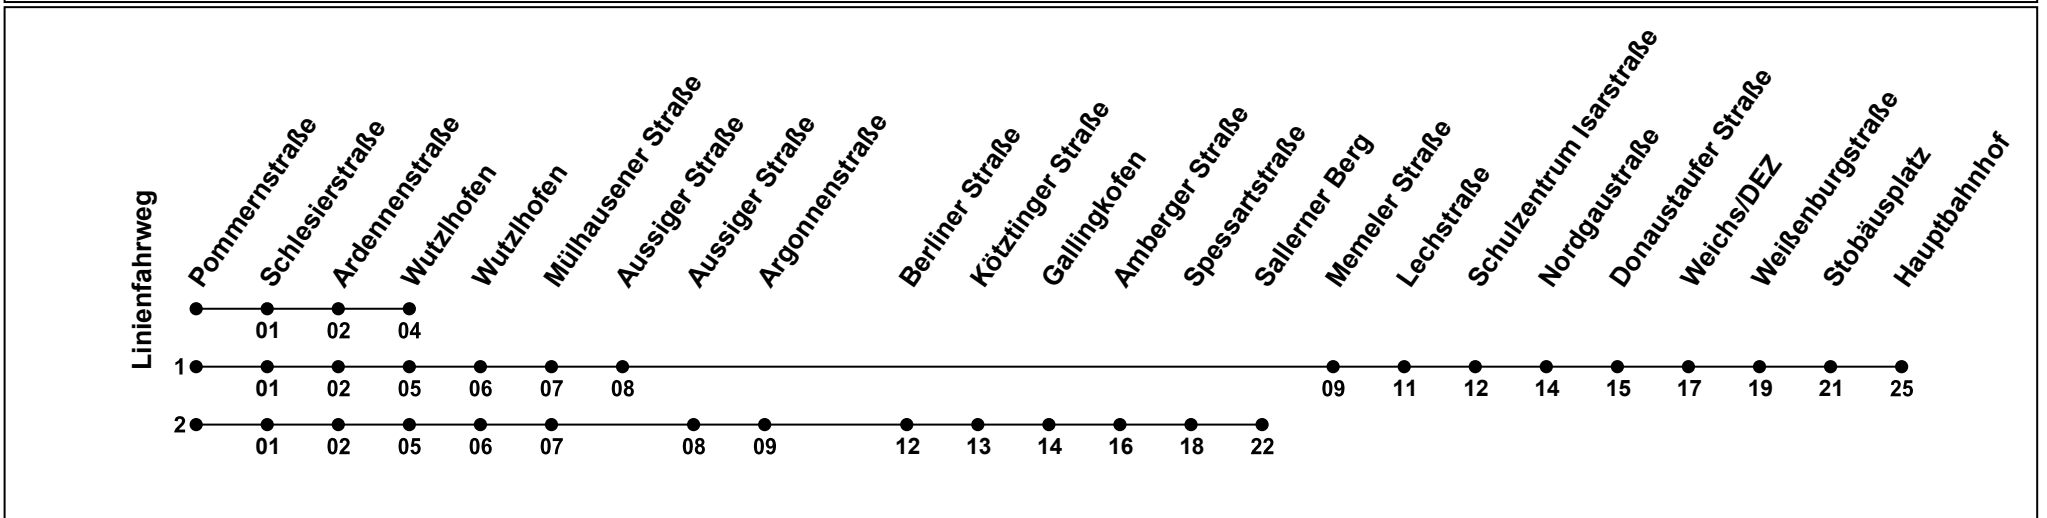

Erklärung Fußnoten:

- 1...2= fährt Weg 1 bis 2
- s** = Nur an Schultagen
- sf** = Nur an schulfreien Tagen, nicht in den Weihn./Sommerferien

Echtzeitauskunft

RVV

Gültig ab 14.12.2025

Uhr	Montag - Freitag	Samstag	Sonntag	Montag - Freitag (Weihn./Sommerferien)
05				
06	19 58			19
07	19 ² _s 19 _{sf} 38			08 38
08	08 38			08 38
09	08			08
10	08			08
11	08			08
12	08 38			08 38
13	08 38			08 38
14	08 38			08 38
15	08 38 58			08 38
16	18 38 58			08 38
17	18 ¹ 38			08 38 ¹
18				
19				
20				
21				
22	03			03
23				
00				

Erklärung Fußnoten:

- 1...2= fährt Weg 1 bis 2
- s** = Nur an Schultagen
- sf** = Nur an schulfreien Tagen, nicht in den Weihn./Sommerferien

Echtzeitauskunft

RVV

Gültig ab 14.12.2025

Uhr	Montag - Freitag	Samstag	Sonntag	Montag - Freitag (Weihn./Sommerferien)
05				
06	20 59			20
07	20 ² _s 20 _{sf} 39			09 39
08	09 39			09 39
09	09			09
10	09			09
11	09			09
12	09 39			09 39
13	09 39			09 39
14	09 39			09 39
15	09 39 59			09 39
16	19 39 59			09 39
17	19 ¹ 39			09 39 ¹
18				
19				
20				
21				
22	04			04
23				
00				

Erklärung Fußnoten:

1...2= fährt Weg 1 bis 2

s = Nur an Schultagen

sf = Nur an schulfreien Tagen, nicht in den Weihn./Sommerferien

Echtzeitauskunft

RVV

Gültig ab 14.12.2025

Uhr	Montag - Freitag	Samstag	Sonntag	Montag - Freitag (Weihn.-/Sommerferien)
05				
06	21			21
07	00 21 ² _s 21 _{sf} 40			10 40
08	10 40			10 40
09	10			10
10	10			10
11	10			10
12	10 40			10 40
13	10 40			10 40
14	10 40			10 40
15	10 40			10 40
16	00 20 40			10 40
17	00 20 ¹ 40			10 40 ¹
18				
19				
20				
21				
22	05			05
23				
00				