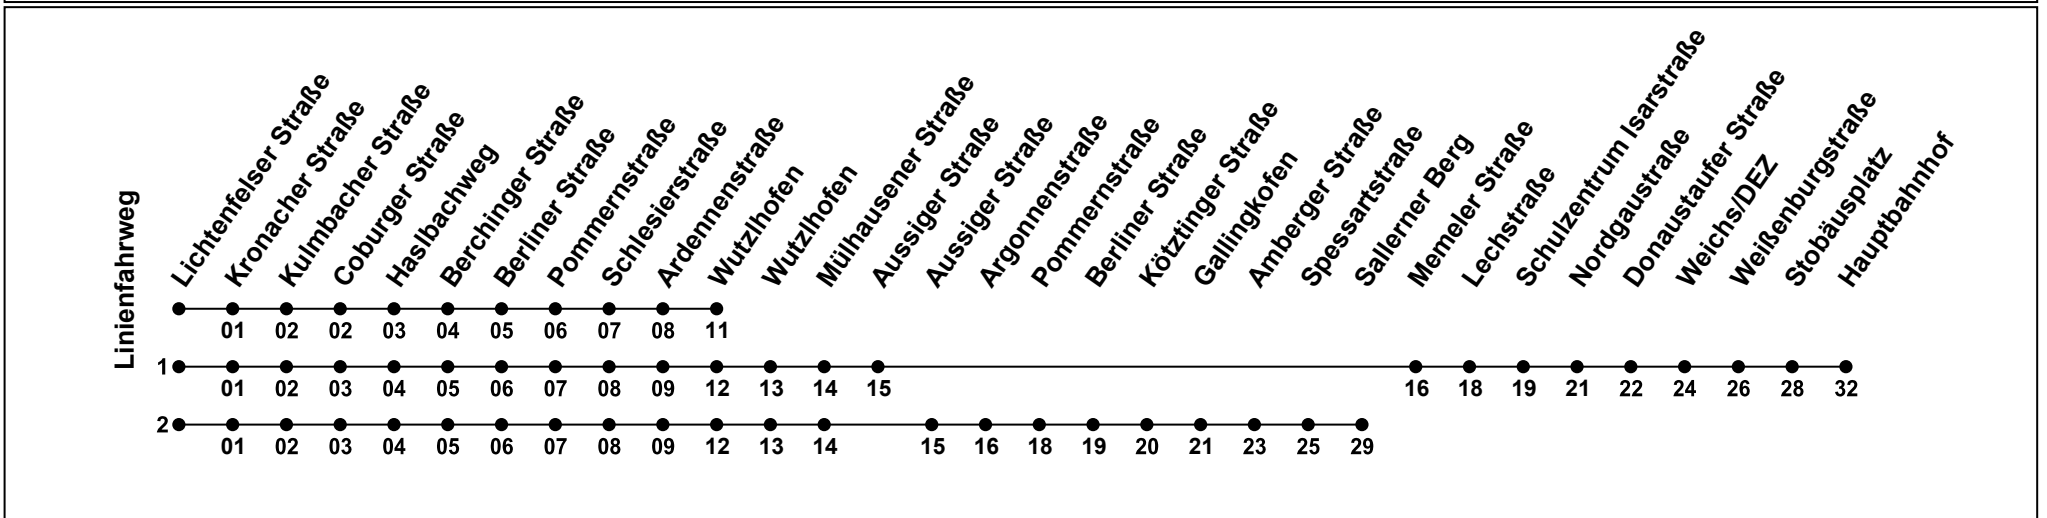

Erklärung Fußnoten:

- 1...2= fährt Weg 1 bis 2
- s** = Nur an Schultagen
- sf** = Nur an schulfreien Tagen, nicht in den Weihn.-/Sommerferien

Echtzeitauskunft

Gültig ab 14.12.2025

Uhr	Montag - Freitag	Samstag	Sonntag	Montag - Freitag (Weihn.-/Sommerferien)
05				
06	12 51			12
07	12 ² _s 12 _{sf} 31			01 31
08	01 31			01 31
09	01			01
10	01			01
11	01			01
12	01 31			01 31
13	01 31			01 31
14	01 31			01 31
15	01 31 51			01 31
16	11 31 51			01 31
17	11 ¹ 31			01 31 ¹
18				
19				
20				
21	57			57
22				
23				
00				

Erklärung Fußnoten:

- 1...2= fährt Weg 1 bis 2
- s** = Nur an Schultagen
- sf** = Nur an schulfreien Tagen, nicht in den Weihn.-/Sommerferien

Echtzeitauskunft

RVV

Gültig ab 14.12.2025

Uhr	Montag - Freitag	Samstag	Sonntag	Montag - Freitag (Weihn.-/Sommerferien)
05				
06	13 52			13
07	13 ² _s 13 _{sf} 32			02 32
08	02 32			02 32
09	02			02
10	02			02
11	02			02
12	02 32			02 32
13	02 32			02 32
14	02 32			02 32
15	02 32 52			02 32
16	12 32 52			02 32
17	12 ¹ 32			02 32 ¹
18				
19				
20				
21	58			58
22				
23				
00				

Erklärung Fußnoten:

- 1...2= fährt Weg 1 bis 2
- s** = Nur an Schultagen
- sf** = Nur an schulfreien Tagen, nicht in den Weihn.-/Sommerferien

Echtzeitauskunft

RVV

Gültig ab 14.12.2025

Uhr	Montag - Freitag	Samstag	Sonntag	Montag - Freitag (Weihn.-/Sommerferien)
05				
06	14 53			14
07	14 ² _s 14 _{sf} 33			03 33
08	03 33			03 33
09	03			03
10	03			03
11	03			03
12	03 33			03 33
13	03 33			03 33
14	03 33			03 33
15	03 33 53			03 33
16	13 33 53			03 33
17	13 ¹ 33			03 33 ¹
18				
19				
20				
21	59			59
22				
23				
00				