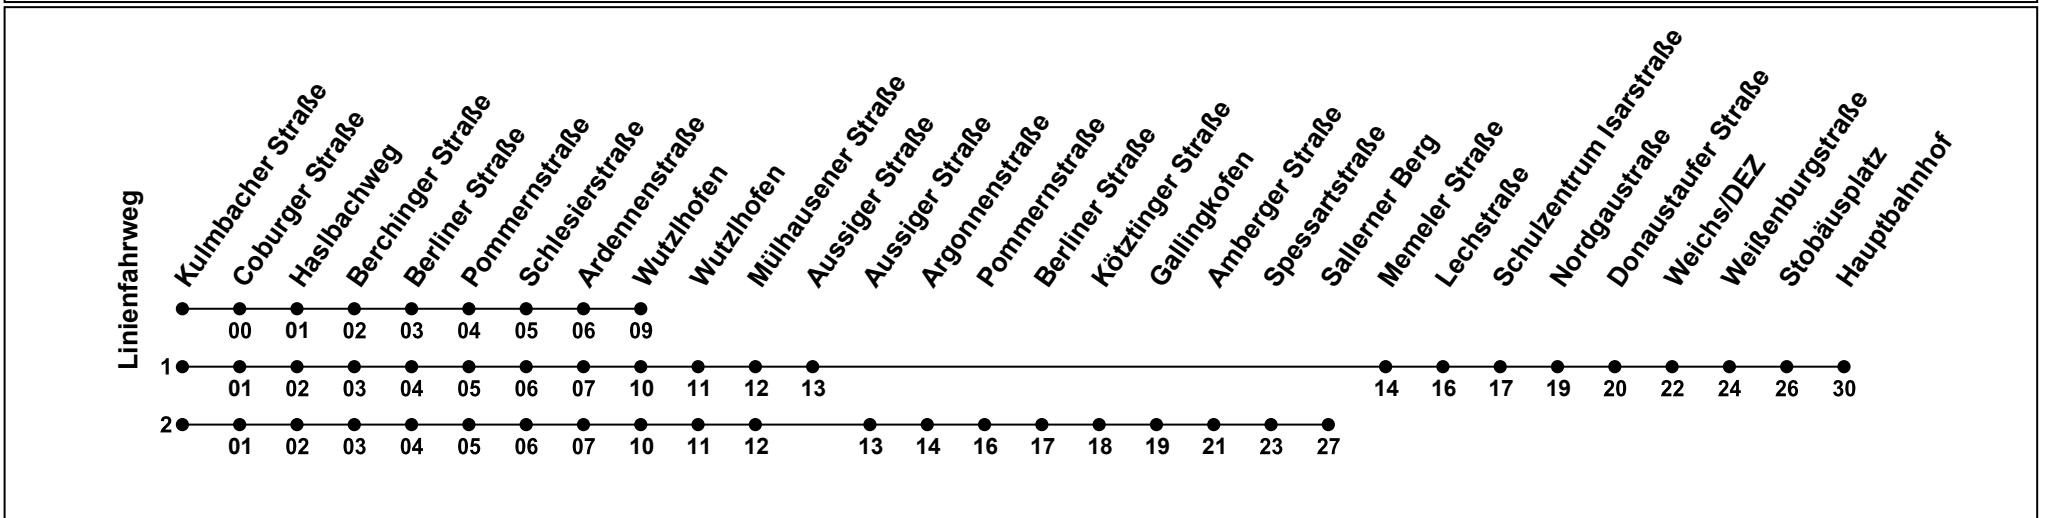

Erklärung Fußnoten:

- 1...2= fährt Weg 1 bis 2
- s** = Nur an Schultagen
- sf** = Nur an schulfreien Tagen, nicht in den Weihn.-/Sommerferien

Echtzeitauskunft

RVV

Gültig ab 14.12.2025

Uhr	Montag - Freitag	Samstag	Sonntag	Montag - Freitag (Weihn.-/Sommerferien)
05				
06	13 52			13
07	13 ² _s 13 _{sf} 32			02 32
08	02 32			02 32
09	02			02
10	02			02
11	02			02
12	02 32			02 32
13	02 32			02 32
14	02 32			02 32
15	02 32 52			02 32
16	12 32 52			02 32
17	12 ¹ 32			02 32 ¹
18				
19				
20				
21	58			58
22				
23				
00				

Erklärung Fußnoten:

- 1...2= fährt Weg 1 bis 2
- s** = Nur an Schultagen
- sf** = Nur an schulfreien Tagen, nicht in den Weihn.-/Sommerferien

Echtzeitauskunft

RVV

Gültig ab 14.12.2025

Uhr	Montag - Freitag	Samstag	Sonntag	Montag - Freitag (Weihn.-/Sommerferien)
05				
06	14 53			14
07	14 ² _s 14 _{sf} 33			03 33
08	03 33			03 33
09	03			03
10	03			03
11	03			03
12	03 33			03 33
13	03 33			03 33
14	03 33			03 33
15	03 33 53			03 33
16	13 33 53			03 33
17	13 ¹ 33			03 33 ¹
18				
19				
20				
21	59			59
22				
23				
00				

Erklärung Fußnoten:

- 1...2= fährt Weg 1 bis 2
- s** = Nur an Schultagen
- sf** = Nur an schulfreien Tagen, nicht in den Weihn.-/Sommerferien

Echtzeitauskunft

Gültig ab 14.12.2025

Uhr	Montag - Freitag	Samstag	Sonntag	Montag - Freitag (Weihn.-/Sommerferien)
05				
06	15 54			15
07	15 ² _s 15 _{sf} 34			04 34
08	04 34			04 34
09	04			04
10	04			04
11	04			04
12	04 34			04 34
13	04 34			04 34
14	04 34			04 34
15	04 34 54			04 34
16	14 34 54			04 34
17	14 ¹ 34			04 34 ¹
18				
19				
20				
21				
22	00			00
23				
00				