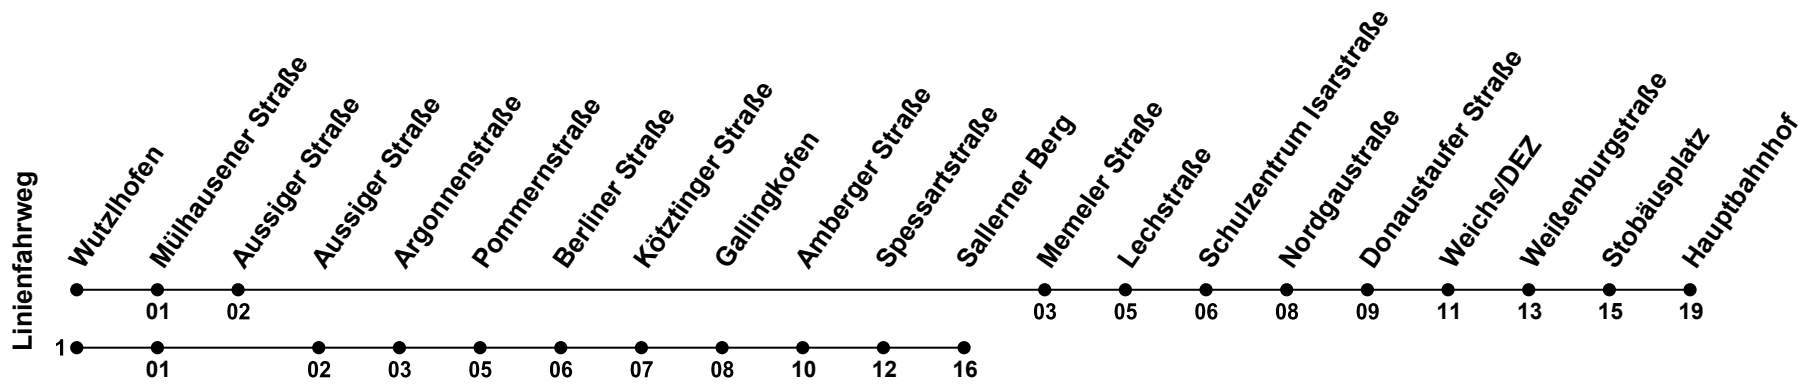

Erklärung Fußnoten:

- 1...2= fährt Weg 1 bis 2
- s** = Nur an Schultagen
- sf** = Nur an schulfreien Tagen, nicht in den Weihn.-/Sommerferien

Echtzeitauskunft

RVV

Gültig ab 14.12.2025

Uhr	Montag - Freitag	Samstag	Sonntag	Montag - Freitag (Weihn./Sommerferien)
05				
06	22			22
07	01 22 ² _s 22 ² _{sf} 41			11 41
08	11 41			11 41
09	11			11
10	11			11
11	11			11
12	11 41			11 41
13	11 41			11 41
14	11 41			11 41
15	11 41			11 41
16	01 21 41			11 41
17	01 21 ¹ 41			11 41 ¹
18				
19				
20				
21				
22	06			06
23				
00				

Erklärung Fußnoten:

1...2= fährt Weg 1 bis 2

s = Nur an Schultagen

sf = Nur an schulfreien Tagen, nicht in den Weihn./Sommerferien

Echtzeitauskunft

RVV

Gültig ab 14.12.2025

Uhr	Montag - Freitag	Samstag	Sonntag	Montag - Freitag (Weihn.-/Sommerferien)
05				
06				
07	26 ¹ _S			
08				
09				
10				
11				
12				
13				
14				
15				
16				
17	25			45
18				
19				
20				
21				
22				
23				
00				