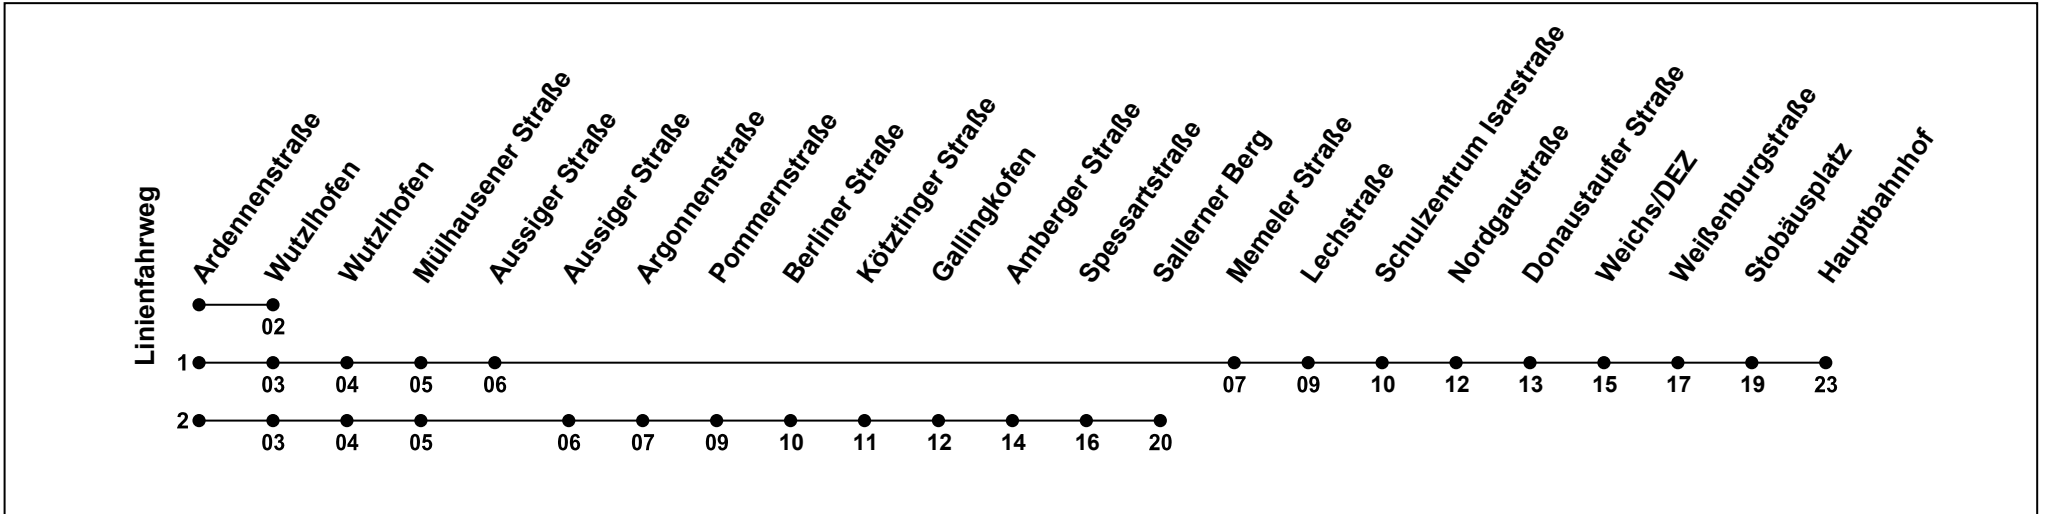

Erklärung Fußnoten:

- 1...2= fährt Weg 1 bis 2
- s** = Nur an Schultagen
- sf** = Nur an schulfreien Tagen, nicht in den Weihn.-/Sommerferien

Echtzeitauskunft

RVV

Gültig ab 14.12.2025

Uhr	Montag - Freitag	Samstag	Sonntag	Montag - Freitag (Weihn./Sommerferien)
05				
06	22			22
07	01 22 ² _s 22 ² _{sf} 41			11 41
08	11 41			11 41
09	11			11
10	11			11
11	11			11
12	11 41			11 41
13	11 41			11 41
14	11 41			11 41
15	11 41			11 41
16	01 21 41			11 41
17	01 21 ¹ 41			11 41 ¹
18				
19				
20				
21				
22	06			06
23				
00				