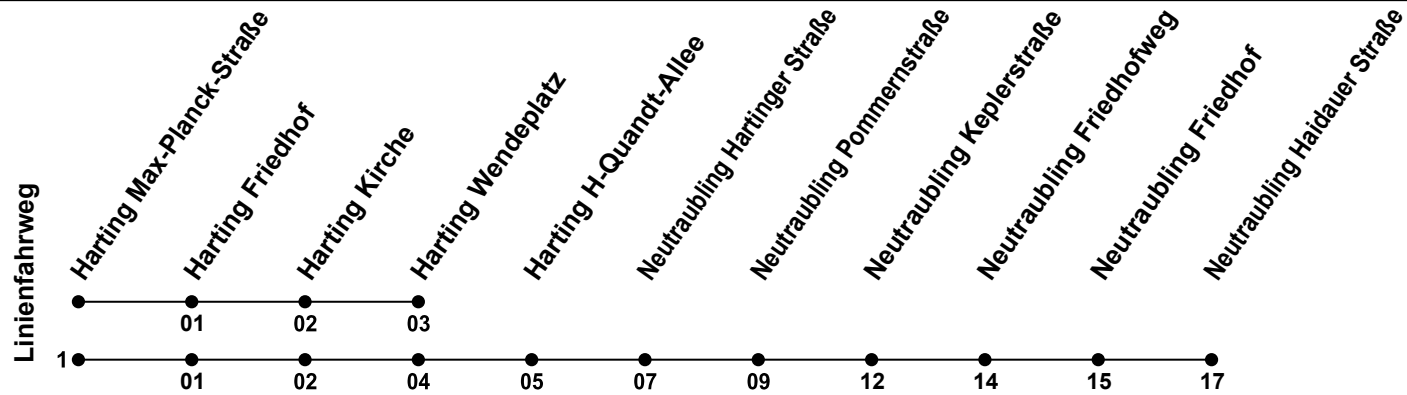

**Erklärung Fußnoten:**  
 1 = fährt Weg 1  
 S = nur an Schultagen

Echtzeitauskunft

RVV

Gültig ab 10.09.2024

Uhr	Montag - Freitag	Samstag	Sonn-/Feiertag
05			
06			
07	26 <sup>1</sup> <sub>S</sub>		
08			
09			
10			
11			
12			
13	18 <sub>S</sub> 33 <sub>S</sub>		
14			
15			
16			
17			
18			
19			
20			
21			
22			
23			
00			

**Erklärung Fußnoten:**  
1 = fährt Weg 1  
S = nur an Schultagen

Echtzeitauskunft

RVV

Gültig ab 10.09.2024

Uhr	Montag - Freitag	Samstag	Sonn-/Feiertag
05			
06			
07	28 <sup>1</sup> <sub>s</sub>		
08			
09			
10			
11			
12			
13	20 <sub>s</sub> 35 <sub>s</sub>		
14			
15			
16			
17			
18			
19			
20			
21			
22			
23			
00			