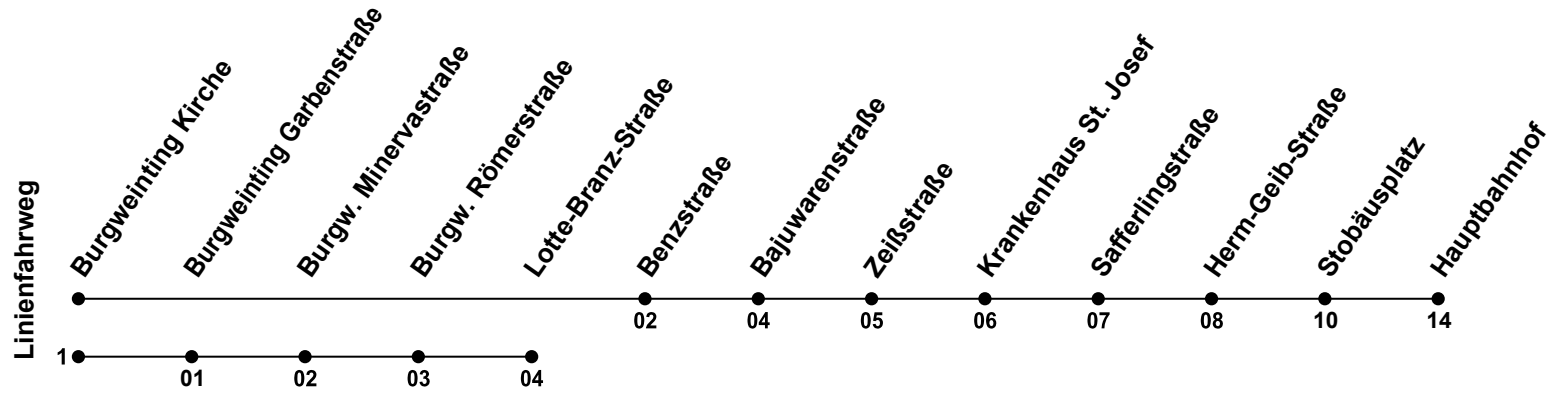

**Erklärung Fußnoten:**  
 1 = fährt Weg 1  
 s = nur an Schultagen

Echtzeitauskunft

RVV

Gültig ab 10.09.2024

Uhr	Montag - Freitag	Samstag	Sonn-/Feiertag
05			
06			
07	03 <sub>s</sub>		
08			
09			
10			
11			
12			
13	27 <sup>1</sup> <sub>s</sub>		
14			
15			
16			
17			
18			
19			
20			
21			
22			
23			
00			

**Erklärung Fußnoten:**  
 1 = fährt Weg 1  
 s = nur an Schultagen

Echtzeitauskunft

Gültig ab 10.09.2024

Uhr	Montag - Freitag	Samstag	Sonn-/Feiertag
05			
06			
07	05 <sub>s</sub>		
08			
09			
10			
11			
12			
13	29 <sup>1</sup> <sub>s</sub>		
14			
15			
16			
17			
18			
19			
20			
21			
22			
23			
00			

**Erklärung Fußnoten:**  
1 = fährt Weg 1  
s = nur an Schultagen

Echtzeitauskunft

Gültig ab 10.09.2024

Uhr	Montag - Freitag	Samstag	Sonn-/Feiertag
05			
06			
07	07 <sub>s</sub>		
08			
09			
10			
11			
12			
13	31 <sup>1</sup> <sub>s</sub>		
14			
15			
16			
17			
18			
19			
20			
21			
22			
23			
00			