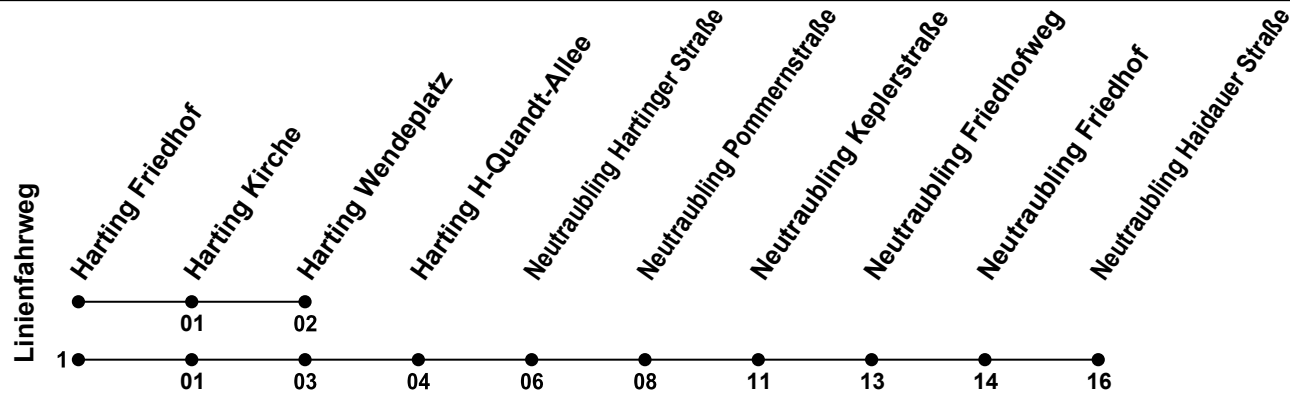

Gültig ab 10.09.2024

Uhr	Montag - Freitag	Samstag	Sonn-/Feiertag
05			
06			
07	29¹_S		
08			
09			
10			
11			
12			
13	21_S 36_S		
14			
15			
16			
17			
18			
19			
20			
21			
22			
23			
00			

Erklärung Fußnoten:
1 = fährt Weg 1
S = nur an Schultagen

Echtzeitauskunft