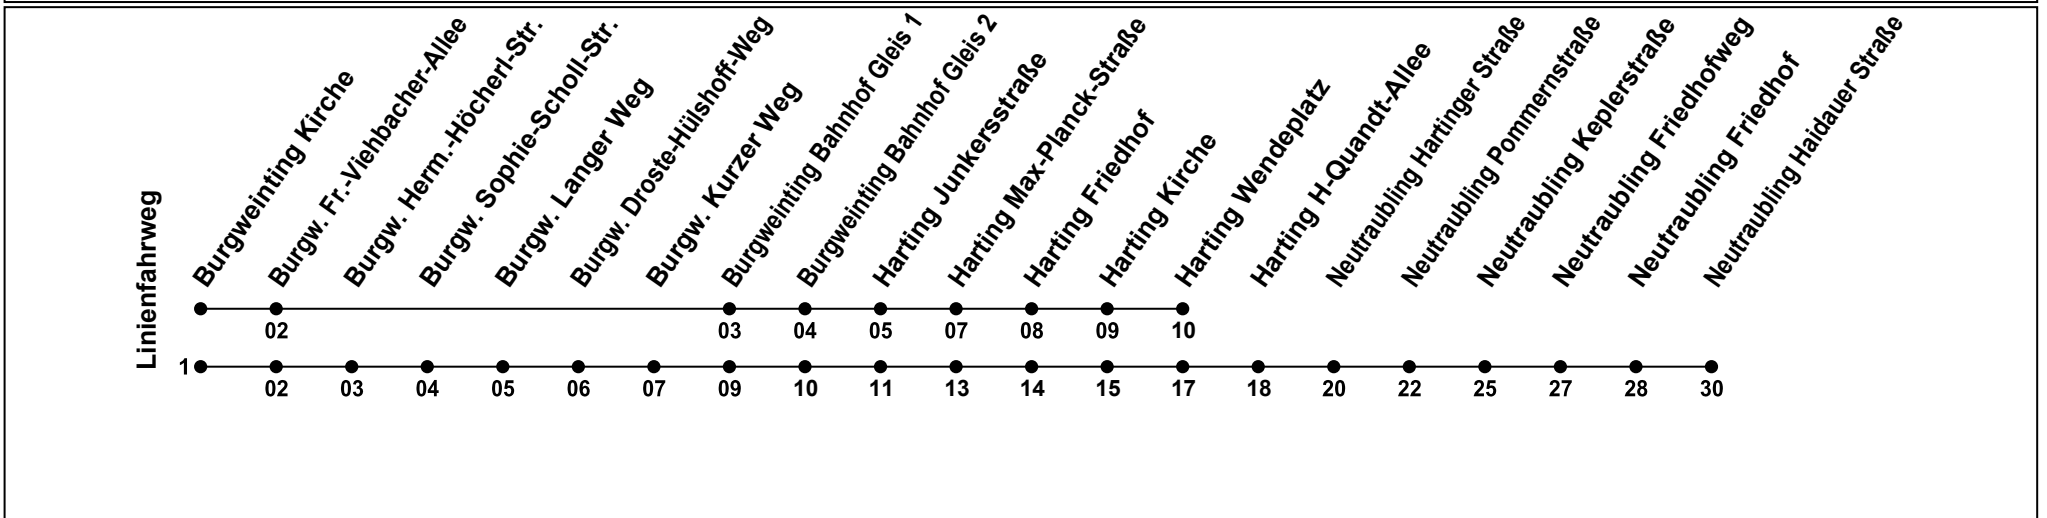

Gültig ab 10.09.2024

Uhr	Montag - Freitag	Samstag	Sonn-/Feiertag
05			
06			
07	15¹_S		
08			
09			
10			
11			
12			
13	13_S 28_S		
14			
15			
16			
17			
18			
19			
20			
21			
22			
23			
00			

Erklärung Fußnoten:
1 = fährt Weg 1
S = nur an Schultagen

Echtzeitauskunft