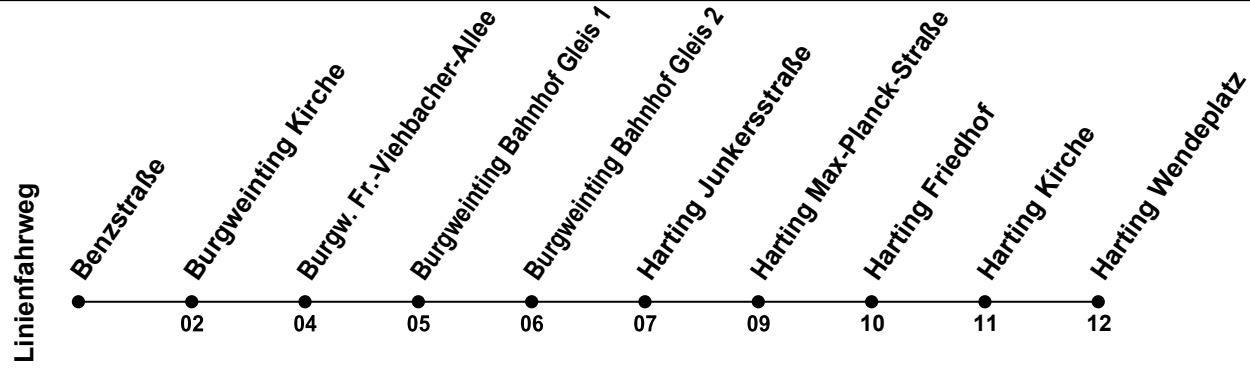

Gültig ab 10.09.2024

Uhr	Montag - Freitag	Samstag	Sonn-/Feiertag
05			
06			
07			
08			
09			
10			
11			
12			
13	26_s		
14			
15			
16			
17			
18			
19			
20			
21			
22			
23			
00			

Erklärung Fußnoten:
s = nur an Schultagen

Echtzeitauskunft