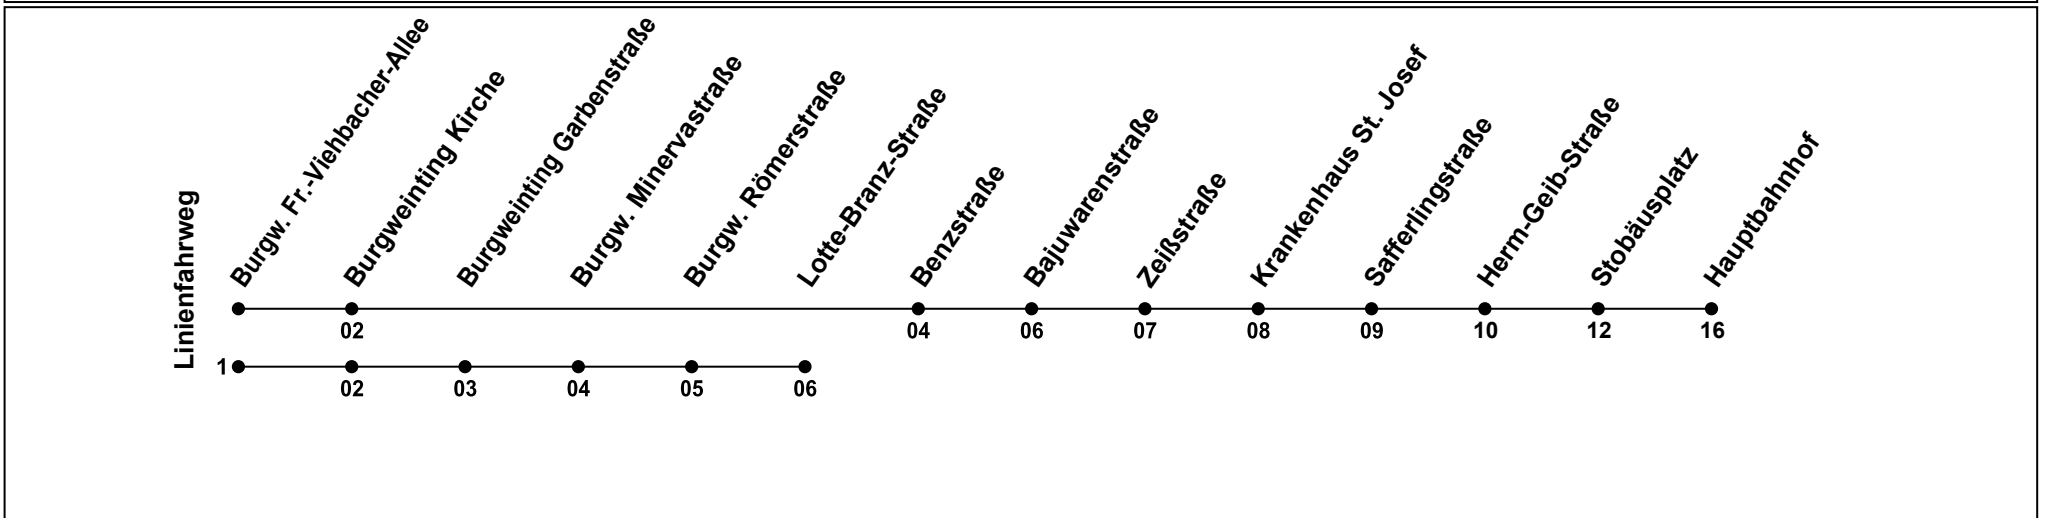

Gültig ab 10.09.2024

Uhr	Montag - Freitag	Samstag	Sonn-/Feiertag
05			
06			
07	05_s		
08			
09			
10			
11			
12			
13	29¹_s		
14			
15			
16			
17			
18			
19			
20			
21			
22			
23			
00			

Erklärung Fußnoten:
1 = fährt Weg 1
s = nur an Schultagen

Echtzeitauskunft