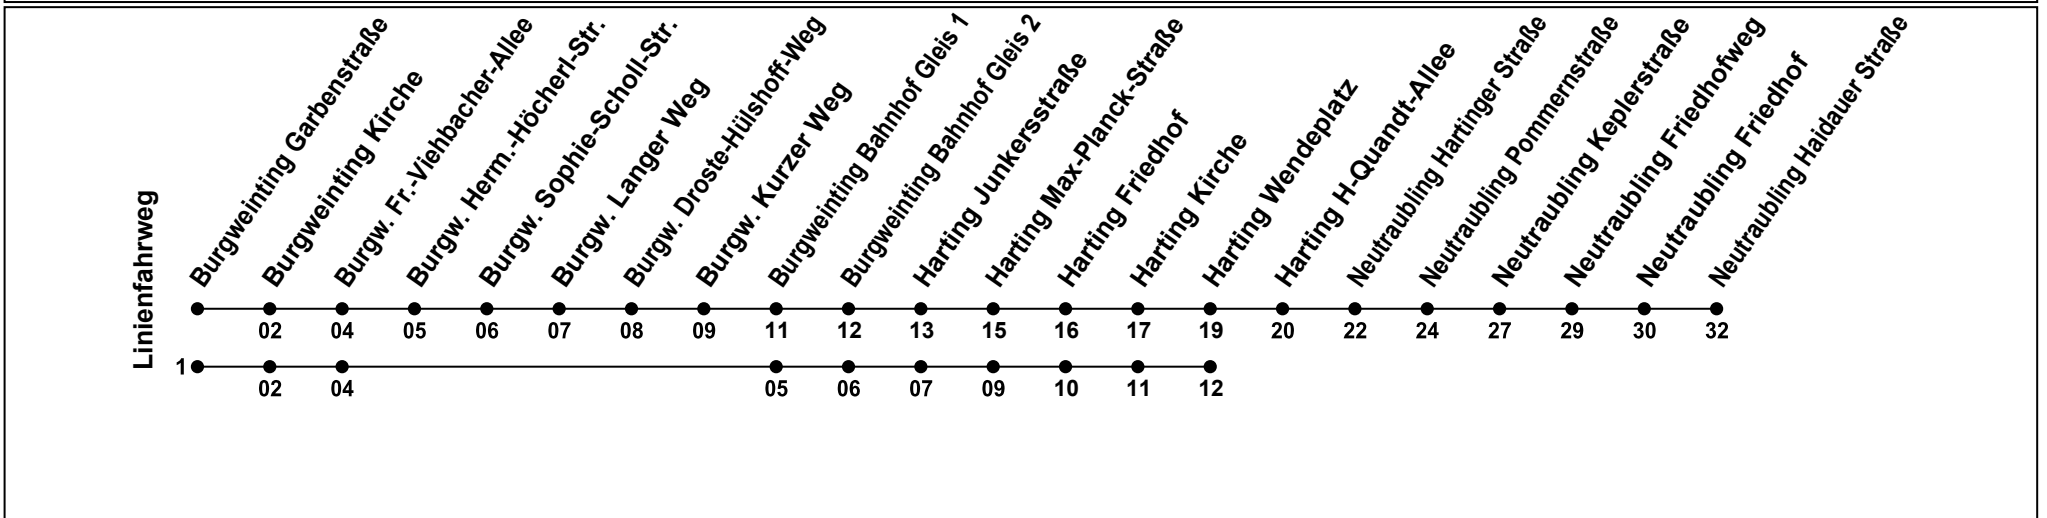

Gültig ab 10.09.2024

Uhr	Montag - Freitag	Samstag	Sonn-/Feiertag
05			
06			
07	13_s		
08			
09			
10			
11			
12			
13	11¹_s		
14			
15			
16			
17			
18			
19			
20			
21			
22			
23			
00			

Erklärung Fußnoten:
1 = fährt Weg 1
s = nur an Schultagen

Echtzeitauskunft

RVV