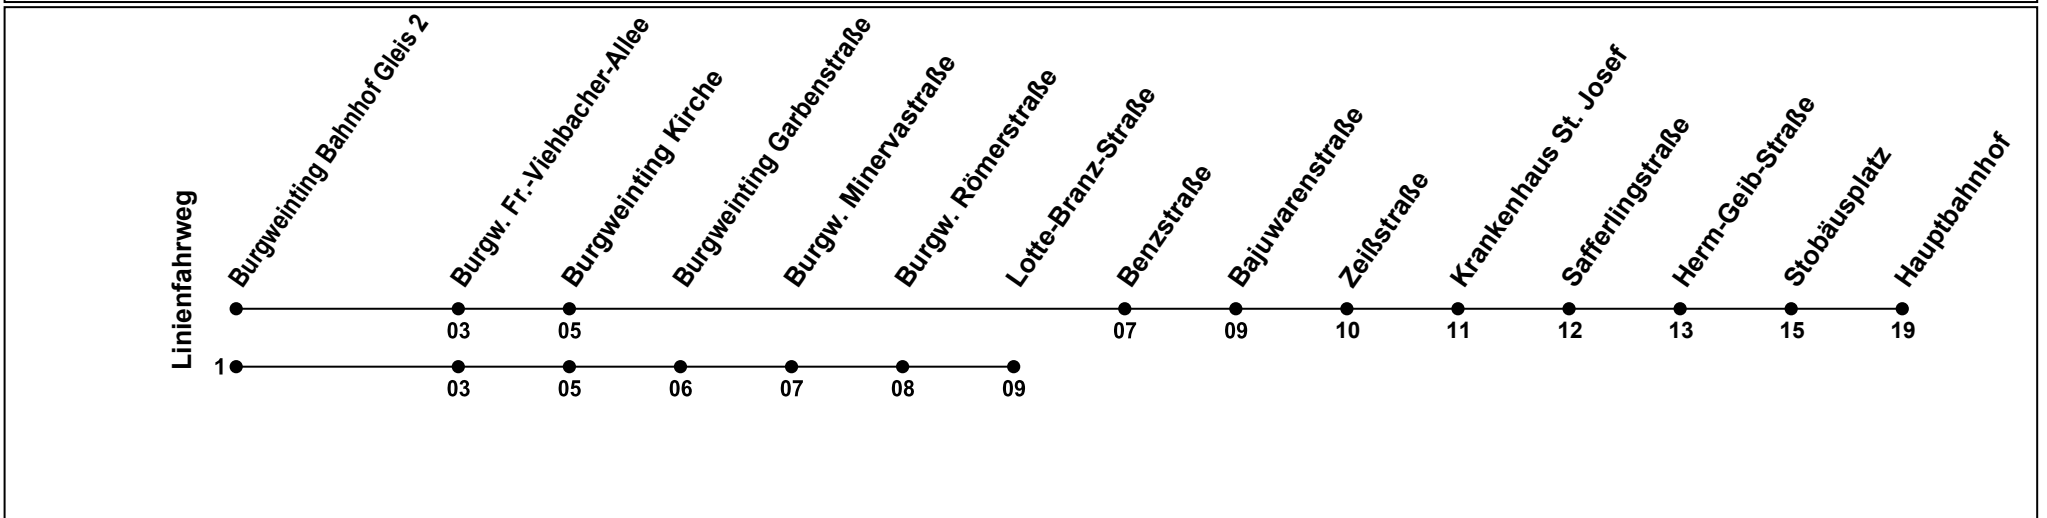

**Erklärung Fußnoten:**  
 1 = fährt Weg 1  
 S = nur an Schultagen

Echtzeitauskunft

Gültig ab 10.09.2024

Uhr	Montag - Freitag	Samstag	Sonn-/Feiertag
05			
06			
07	01 <sub>s</sub>		
08			
09			
10			
11			
12			
13	25 <sup>1</sup> <sub>s</sub>		
14			
15			
16			
17			
18			
19			
20			
21			
22			
23			
00			

**Erklärung Fußnoten:**  
1 = fährt Weg 1  
s = nur an Schultagen

Echtzeitauskunft

RVV

Gültig ab 10.09.2024

Uhr	Montag - Freitag	Samstag	Sonn-/Feiertag
05			
06			
07	02 <sub>s</sub>		
08			
09			
10			
11			
12			
13	26 <sup>1</sup> <sub>s</sub>		
14			
15			
16			
17			
18			
19			
20			
21			
22			
23			
00			