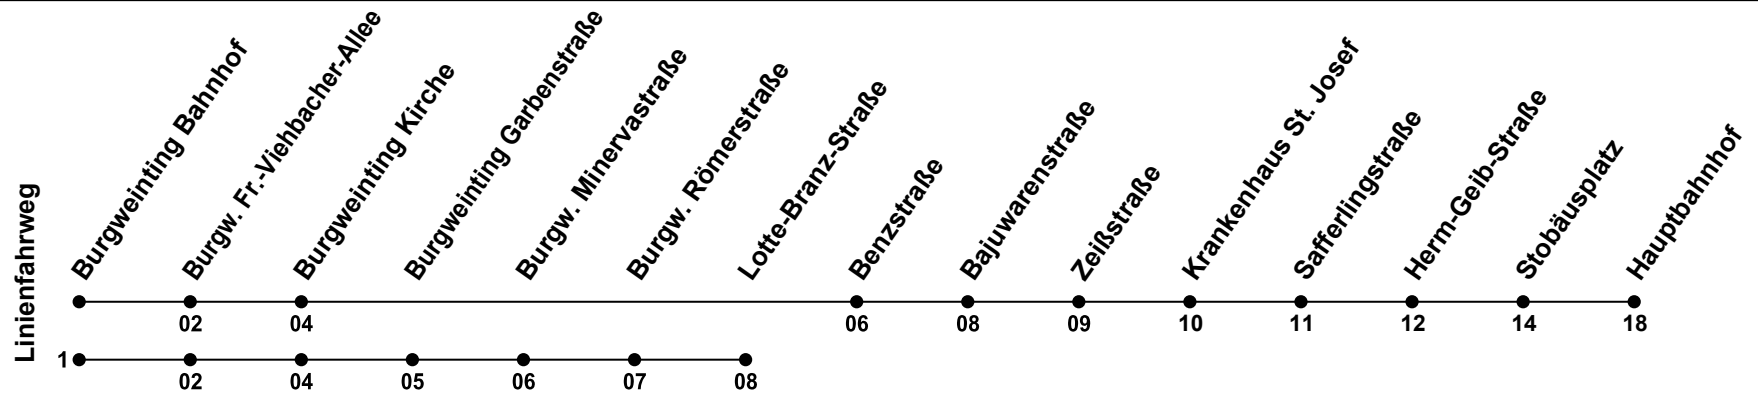

**Erklärung Fußnoten:**  
1 = fährt Weg 1  
s = nur an Schultagen

Echtzeitauskunft

RVV

Gültig ab 10.09.2024

Uhr	Montag - Freitag	Samstag	Sonn-/Feiertag
05			
06			
07	02 <sub>s</sub>		
08			
09			
10			
11			
12			
13	26 <sup>1</sup> <sub>s</sub>		
14			
15			
16			
17			
18			
19			
20			
21			
22			
23			
00			

**Erklärung Fußnoten:**  
 1 = fährt Weg 1  
 s = nur an Schultagen

Echtzeitauskunft

RVV

Gültig ab 10.09.2024

Uhr	Montag - Freitag	Samstag	Sonn-/Feiertag
05			
06			
07	03 <sub>s</sub>		
08			
09			
10			
11			
12			
13	27 <sup>1</sup> <sub>s</sub>		
14			
15			
16			
17			
18			
19			
20			
21			
22			
23			
00			