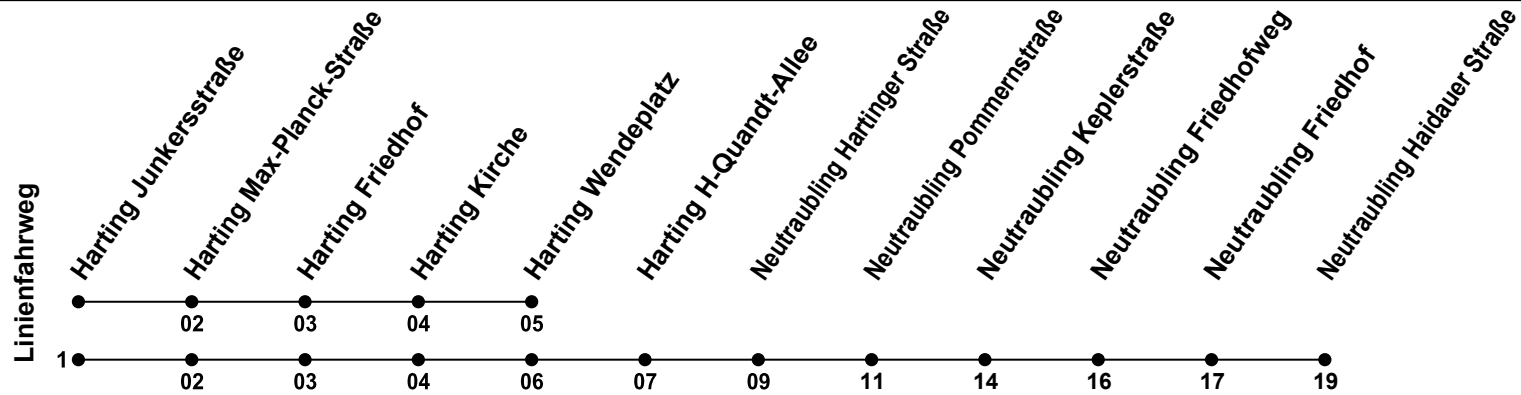

**Erklärung Fußnoten:**  
 1 = fährt Weg 1  
 s = nur an Schultagen

Echtzeitauskunft

Gültig ab 10.09.2024

Uhr	Montag - Freitag	Samstag	Sonn-/Feiertag
05			
06			
07	25 <sup>1</sup> <sub>S</sub>		
08			
09			
10			
11			
12			
13	17 <sub>S</sub> 32 <sub>S</sub>		
14			
15			
16			
17			
18			
19			
20			
21			
22			
23			
00			

**Erklärung Fußnoten:**  
 1 = fährt Weg 1  
 S = nur an Schultagen

Echtzeitauskunft

RVV

Gültig ab 10.09.2024

Uhr	Montag - Freitag	Samstag	Sonn-/Feiertag
05			
06			
07	26 <sup>1</sup> <sub>S</sub>		
08			
09			
10			
11			
12			
13	18 <sub>S</sub> 33 <sub>S</sub>		
14			
15			
16			
17			
18			
19			
20			
21			
22			
23			
00			