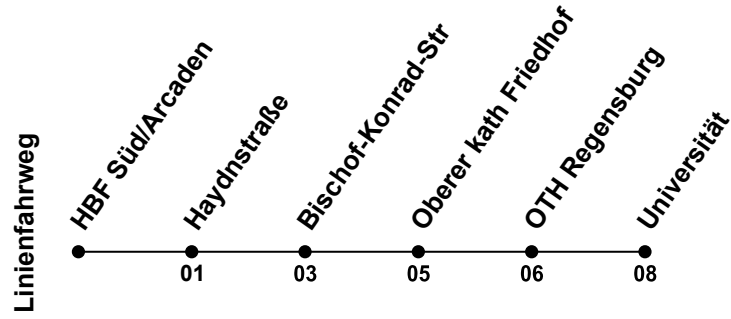

Erklärung Fußnoten:
md = Nur Montag bis Donnerstag

Echtzeitauskunft

RVV

Gültig ab 14.12.2025
Vorlesungszeitraum Uni Regensburg: 13.10.25 - 06.02.26 // 13.04.26 - 17.07.26

Fahrten finden nur während der Vorlesungszeit (UNI) statt