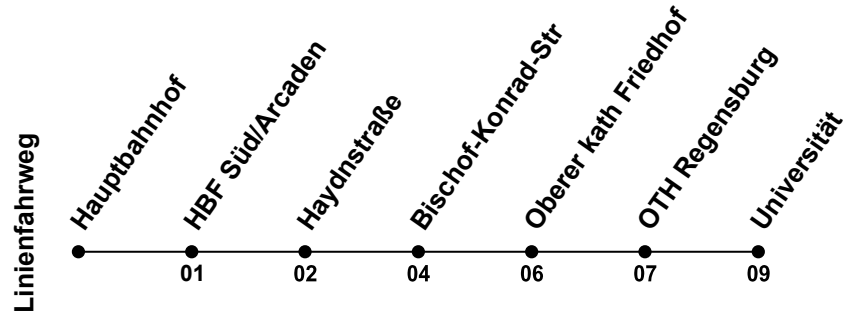

Gültig ab 14.12.2025
Vorlesungszeitraum Uni Regensburg: 13.10.25 - 06.02.26 // 13.04.26 - 17.07.26

Fahrten finden nur während der Vorlesungszeit (UNI) statt

Uhr	Montag - Freitag						Samstag	Sonntag
05								
06								
07	38	48	58					
08	08	18	28	38	48	58		
09	08	18	28	38	48	58		
10	08	23	33	43	53			
11	03	13	23	33	43	53		
12	03	13	23	33	43	53		
13	03	13	23	33	43	53		
14	03	13	23	33	43	53		
15	08	18	28	38 _{md}	48 _{md}	58 _{md}		
16	08 _{md}	18 _{md}	28 _{md}	38 _{md}	48 _{md}	58 _{md}		
17	08 _{md}	18 _{md}	28 _{md}	38 _{md}	48 _{md}	58 _{md}		
18	08 _{md}	18 _{md}	28 _{md}	38 _{md}				
19	08 _{md}	30 _{md}						
20	00 _{md}							
21								
22								
23								
00								