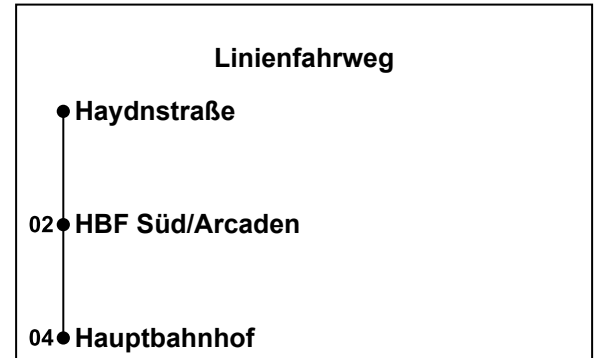

H Haydnstraße
◀ Hauptbahnhof

Uhr	Montag - Donnerstag UNI						Freitag UNI						Samstag
05													
06													
07													
08	00	10	20	30	40	50	00	10	20	30	40	50	
09	00	10	20	30	40	50	00	10	20	30	40	50	
10	00	10	20	30	40	50	00	10	20	30	40	50	
11	00	10	20	30	40	50	00	10	20	30	40	50	
12	00	10	20	30	40	50	00	10	20	30	40	50	
13	00	10	20	30	40	50	00	10	20	30	40	50	
14	00	10	20	30	40	50	00	10	20	30	40	50	
15	00	10	20	30	40	50	00	10	20	30			
16	00	10	20	30	40	50							
17	00	10	20	30	40	50							
18	00	10	20	30	40	50							
19	00	24	54										
20	24												
21													
22													
23													
00													

Erklärung Fußnoten:

Vorlesungszeiten Uni: 16.10-22.12.23//08.01.-09.02.24//15.04.-19.07.2024
Nur während der Vorlesungszeit (UNI), aber nicht am 09.05, 21.05. und 30.05.2024