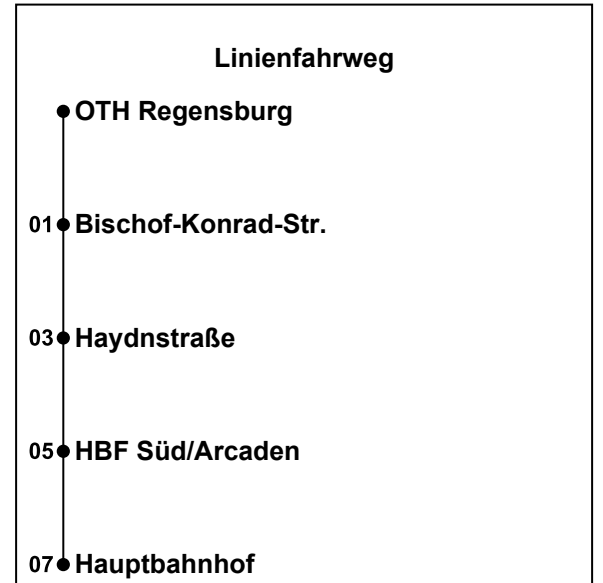

Uhr	Montag - Donnerstag UNI						Freitag UNI						Samstag
05													
06													
07	57						57						
08	07	17	27	37	47	57	07	17	27	37	47	57	
09	07	17	27	37	47	57	07	17	27	37	47	57	
10	07	17	27	37	47	57	07	17	27	37	47	57	
11	07	17	27	37	47	57	07	17	27	37	47	57	
12	07	17	27	37	47	57	07	17	27	37	47	57	
13	07	17	27	37	47	57	07	17	27	37	47	57	
14	07	17	27	37	47	57	07	17	27	37	47	57	
15	07	17	27	37	47	57	07	17	27				
16	07	17	27	37	47	57							
17	07	17	27	37	47	57							
18	07	17	27	37	47	57							
19	21	51											
20	21												
21													
22													
23													
00													

Erklärung Fußnoten:

Vorlesungszeiten Uni: 16.10-22.12.23//08.01.-09.02.24//15.04.-19.07.2024
Nur während der Vorlesungszeit (UNI), aber nicht am 09.05, 21.05. und 30.05.2024