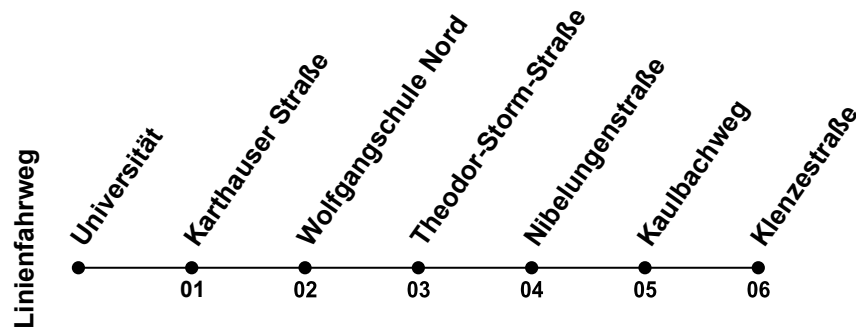

Gültig ab 14.12.2025  
Vorlesungszeitraum Uni Regensburg: 13.10.25 - 06.02.26 // 13.04.26 - 17.07.26

Fahrten finden nur während der Vorlesungszeit (UNI) statt

Uhr	Montag - Freitag	Samstag	Sonntag
05			
06			
07			
08			
09			
10			
11			
12			
13			
14			
15	03 <sub>md</sub> 23 <sub>md</sub> 43 <sub>md</sub>		
16	03 <sub>md</sub> 23 <sub>md</sub> 43 <sub>md</sub>		
17	03 <sub>md</sub> 23 <sub>md</sub> 43 <sub>md</sub>		
18	03 <sub>md</sub> 23 <sub>md</sub> 43 <sub>md</sub>		
19	03 <sub>md</sub> 28 <sub>md</sub> 58 <sub>md</sub>		
20	13 <sub>md</sub>		
21			
22			
23			
00			