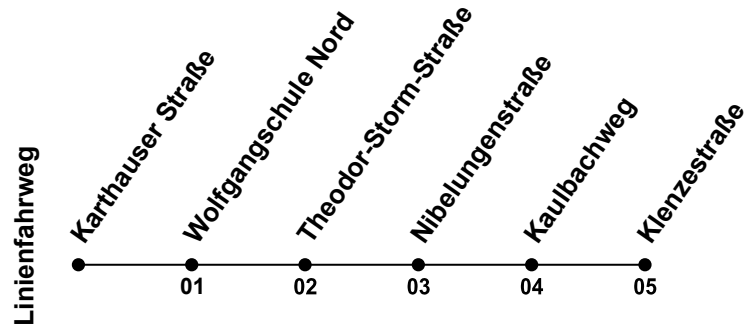

Gültig ab 14.12.2025
Vorlesungszeitraum Uni Regensburg: 13.10.25 - 06.02.26 // 13.04.26 - 17.07.26

Fahrten finden nur während der Vorlesungszeit (UNI) statt

Uhr	Montag - Freitag	Samstag	Sonntag
05			
06			
07			
08			
09			
10			
11			
12			
13			
14			
15	04_{md} 24_{md} 44_{md}		
16	04_{md} 24_{md} 44_{md}		
17	04_{md} 24_{md} 44_{md}		
18	04_{md} 24_{md} 44_{md}		
19	04_{md} 29_{md} 59_{md}		
20	14_{md}		
21			
22			
23			
00			

Erklärung Fußnoten:
md = Nur Montag bis Donnerstag

Echtzeitauskunft