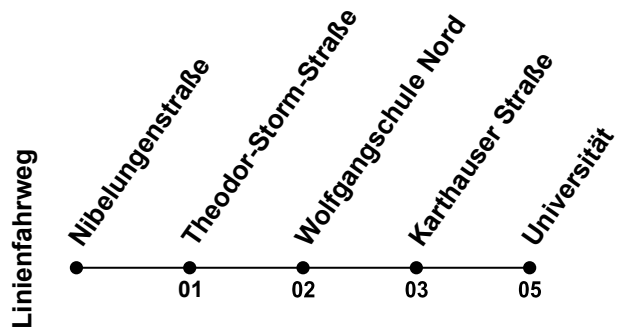

Erklärung Fußnoten:

Echtzeitauskunft

Gültig ab 14.12.2025  
Vorlesungszeitraum Uni Regensburg: 13.10.25 - 06.02.26 // 13.04.26 - 17.07.26

Fahrten finden nur während der Vorlesungszeit (UNI) statt

Uhr	Montag - Freitag	Samstag	Sonntag
05			
06			
07	40 50		
08	00 20 40		
09	00 20 40		
10	00		
11			
12			
13			
14			
15			
16			
17			
18			
19			
20			
21			
22			
23			
00			