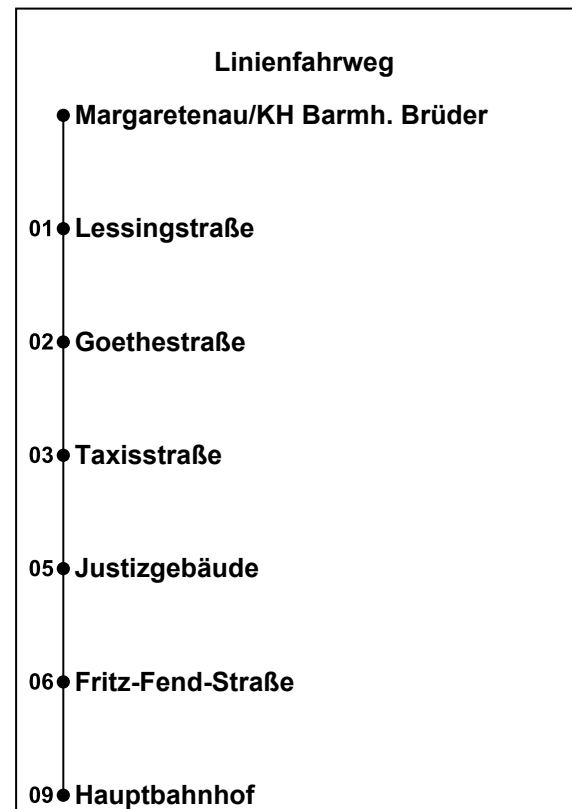

Uhr	Donnerstag Nacht	Freitag und Samstag Nacht	Nacht vor Feiertag

05
06
07
08
09
10
11
12
13
14
15
16
17
18
19
20
21
22
23
00
01
02
03
04