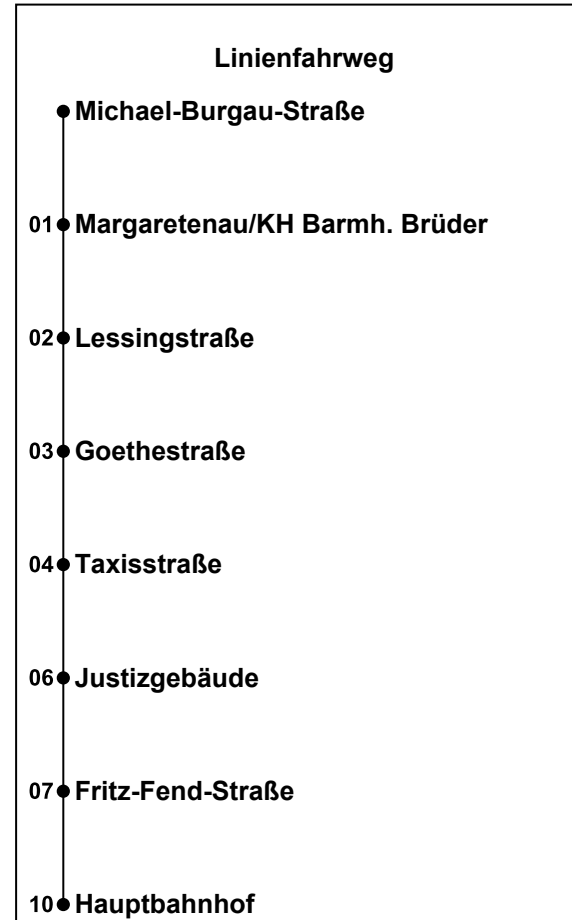

Zusätzlich fährt der Nachtbus in den Nächten:

30.04./01.05.24	08.05./09.05.24
29.05./30.05.24	14.08./15.08.24
02.10./03.10.24	25.12./26.12.24
31.12./01.01.25	20.04./21.04.25
30.04./01.05.25	28.05./29.05.25