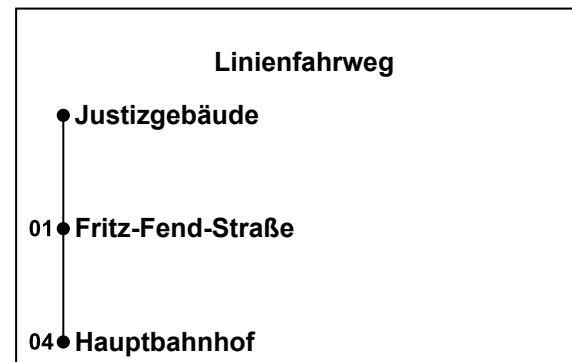

Uhr	Donnerstag Nacht	Freitag und Samstag Nacht	Nacht vor Feiertag

05
06
07
08
09
10
11
12
13
14
15
16
17
18
19
20
21
22
23
00
01
02
03
04