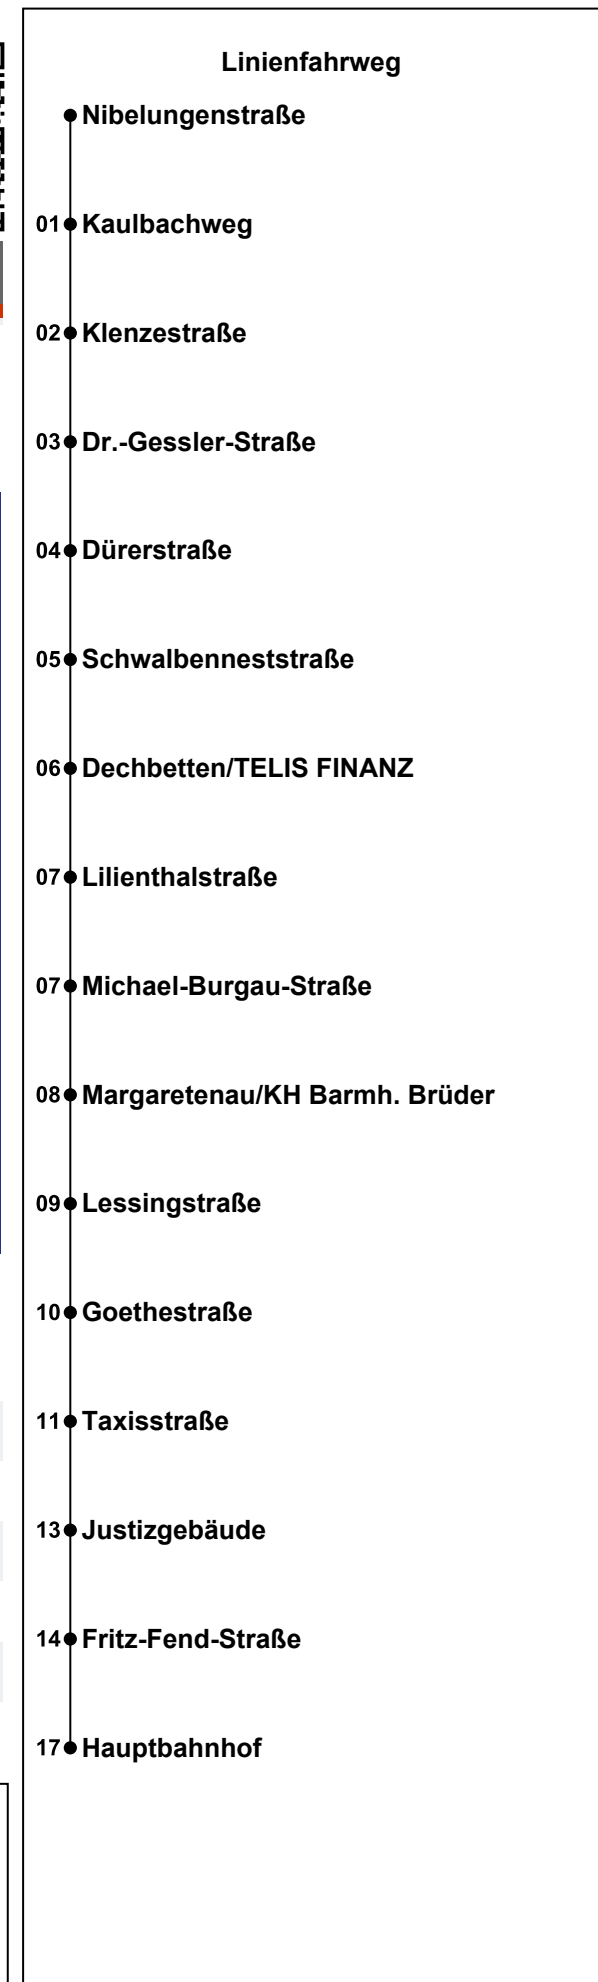

Zusätzlich fährt der Nachtbus in den Nächten:

30.04./01.05.24	08.05./09.05.24
29.05./30.05.24	14.08./15.08.24
02.10./03.10.24	25.12./26.12.24
31.12./01.01.25	20.04./21.04.25
30.04./01.05.25	28.05./29.05.25