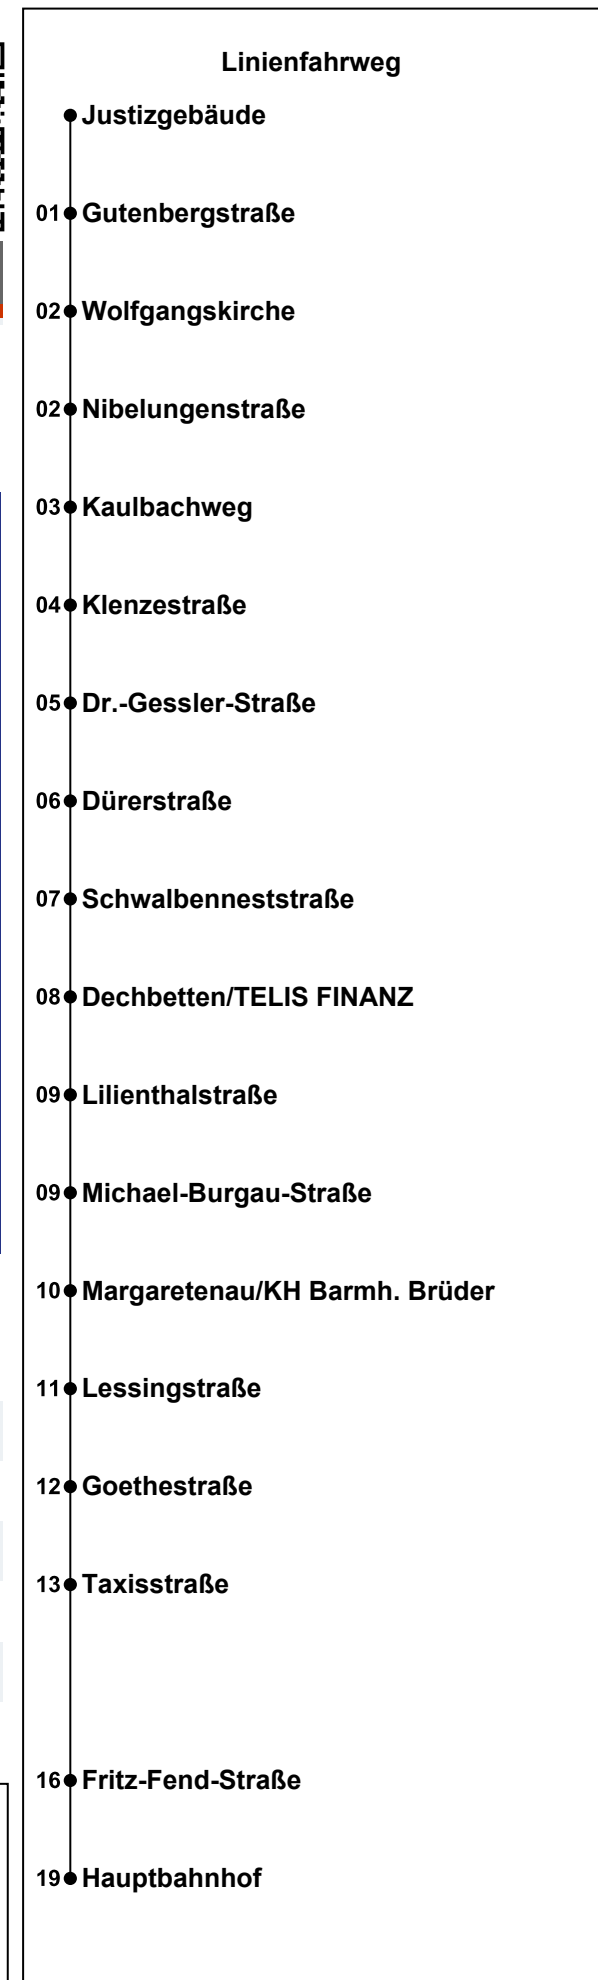

Zusätzlich fährt der Nachtbus in den Nächten:

30.04./01.05.24	08.05./09.05.24
29.05./30.05.24	14.08./15.08.24
02.10./03.10.24	25.12./26.12.24
31.12./01.01.25	20.04./21.04.25
30.04./01.05.25	28.05./29.05.25