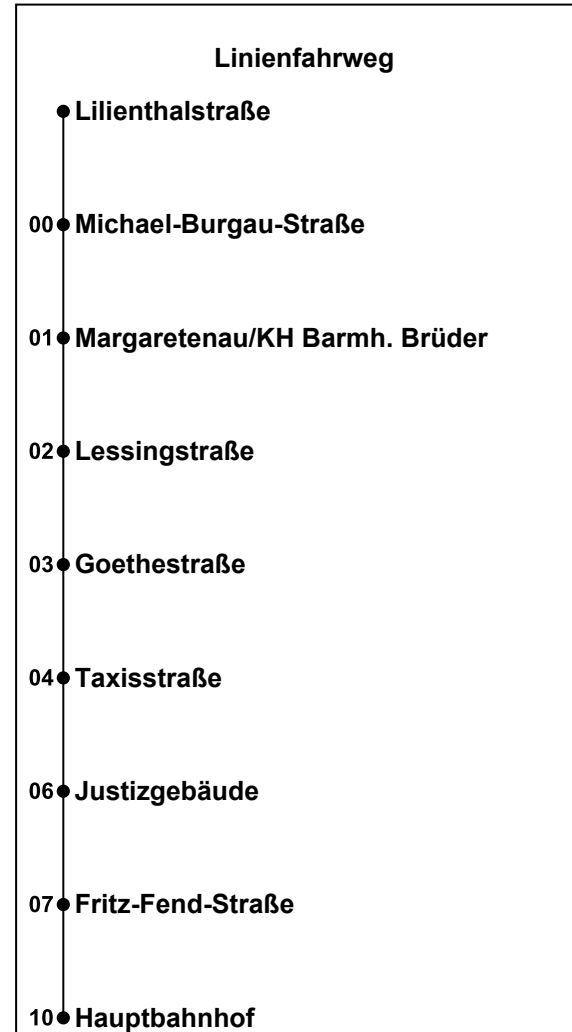

Zusätzlich fährt der Nachtbus in den Nächten:

30.04./01.05.24	08.05./09.05.24
29.05./30.05.24	14.08./15.08.24
02.10./03.10.24	25.12./26.12.24
31.12./01.01.25	20.04./21.04.25
30.04./01.05.25	28.05./29.05.25