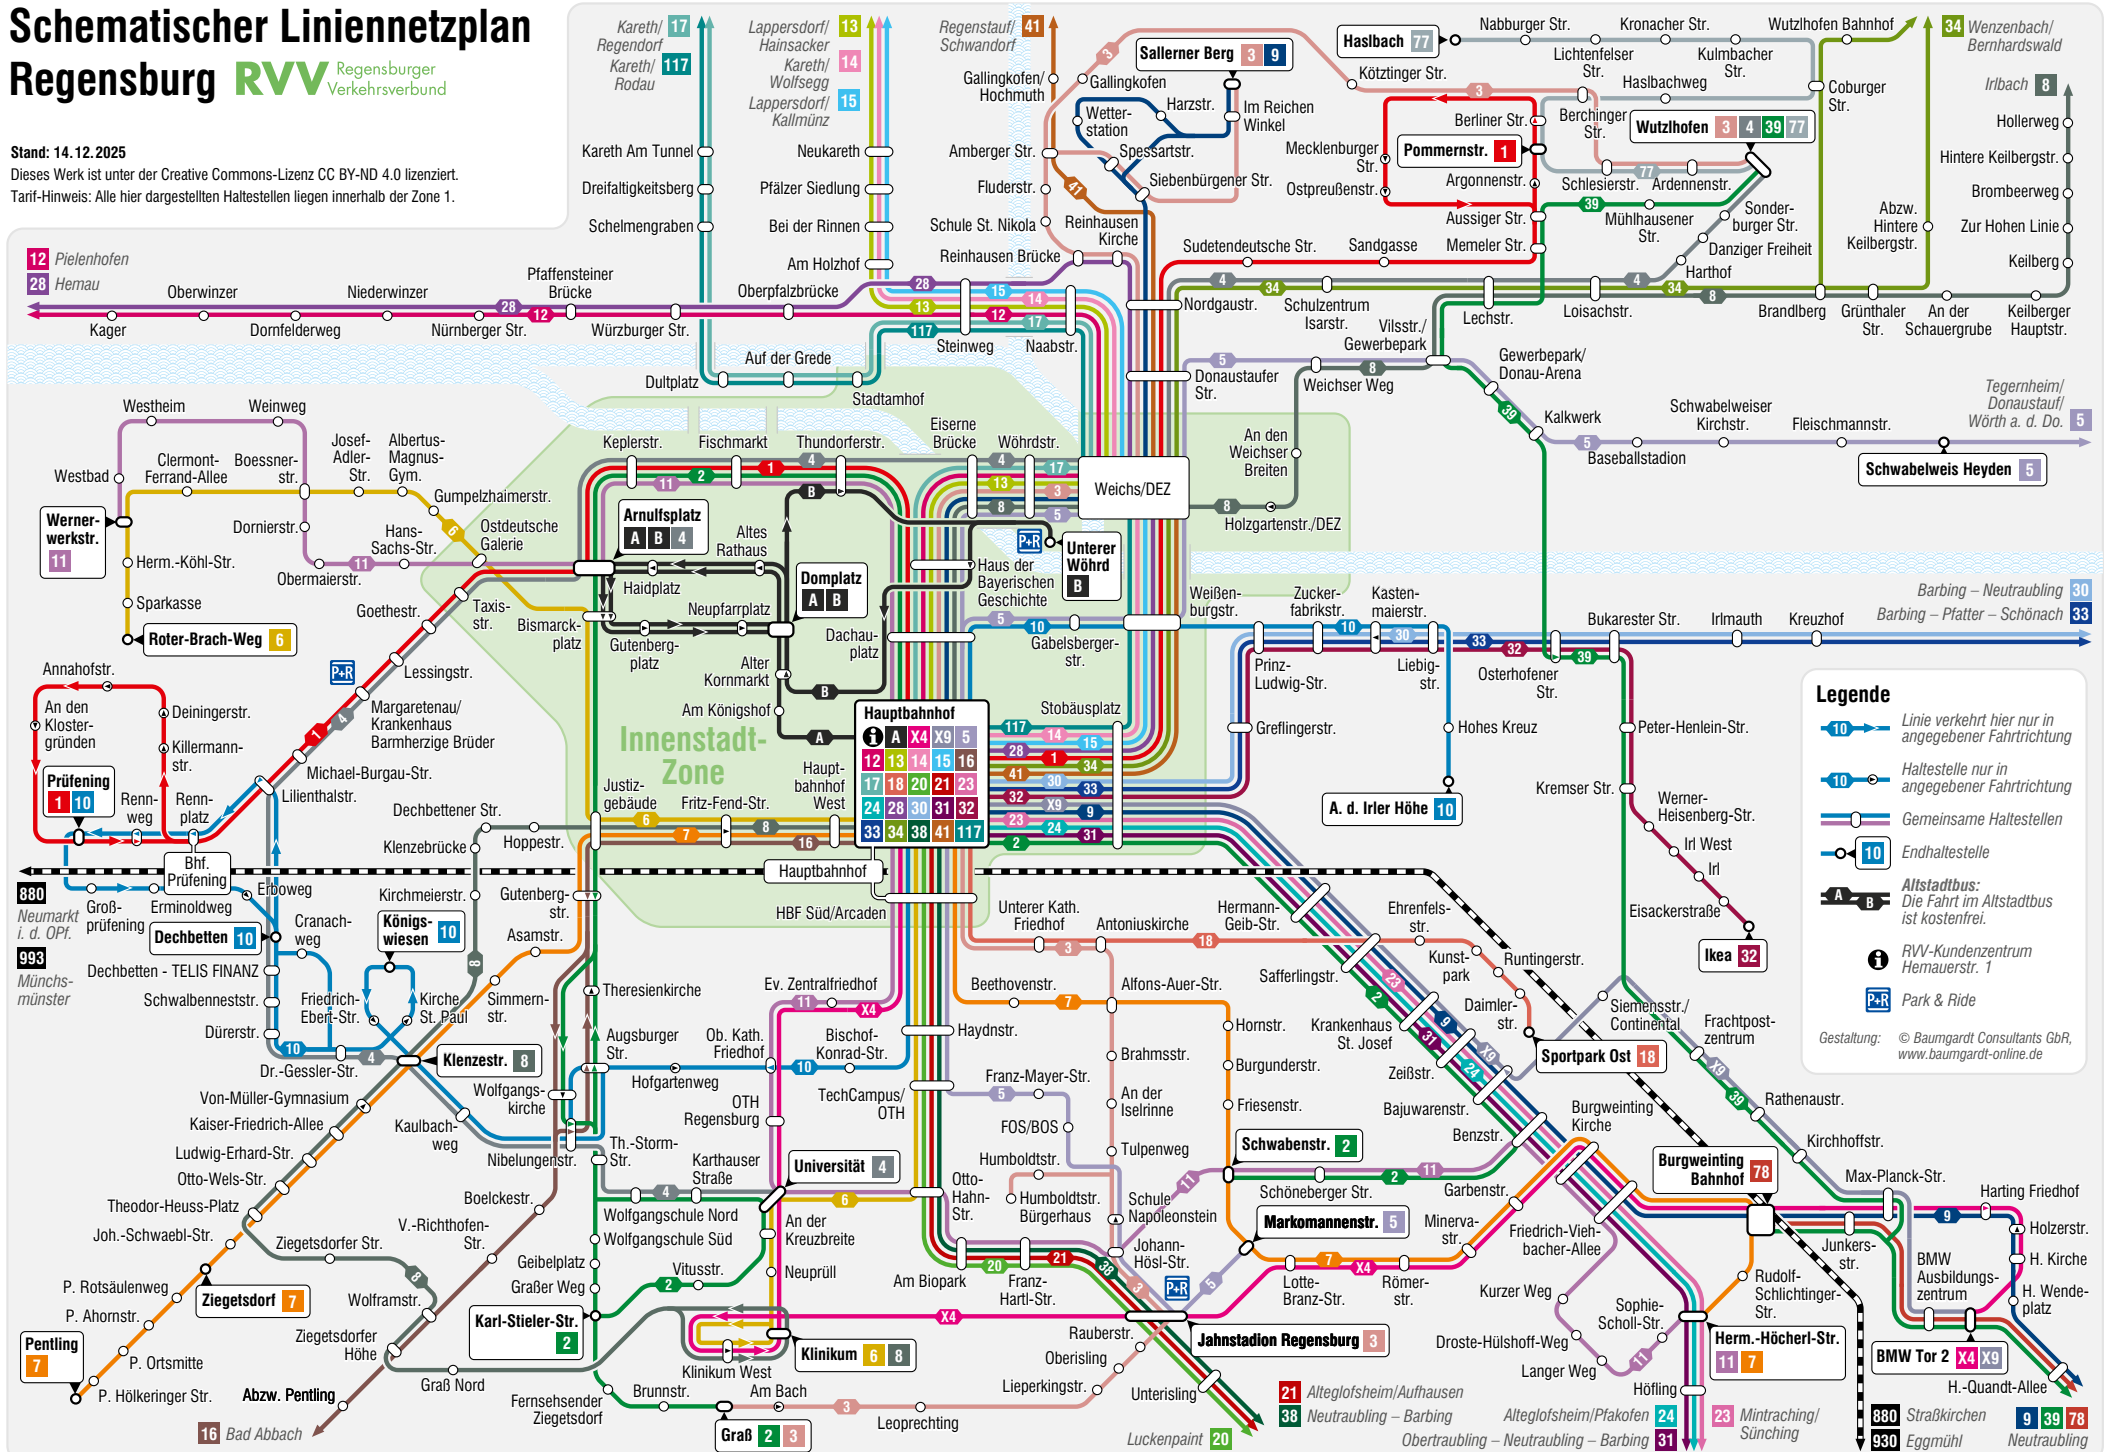

Schematischer Liniennetzplan Regensburg RVV

Regensburger
Verkehrsverbund

Stand: 14. 12. 2025
Dieses Werk ist unter der Creative Commons-Lizenz CC BY-ND 4.0 lizenziert.
Tarif-Hinweis: Alle hier dargestellten Haltestellen liegen innerhalb der Zone 1.

Legende

- Line with arrow: Linie verkehrt hier nur in angegebener Fahrtrichtung
- Line with circle: Haltestelle nur in angegebener Fahrtrichtung
- Line with square: Gemeinsame Haltestellen
- Line with square and arrow: Endhaltestelle
- Line with 'A-B': Altstadtbus: Die Fahrt im Altstadtbus ist kostenfrei.
- Line with 'i': RVV-Kundenzentrum Hemauerstr. 1
- Line with 'P+R': Park & Ride