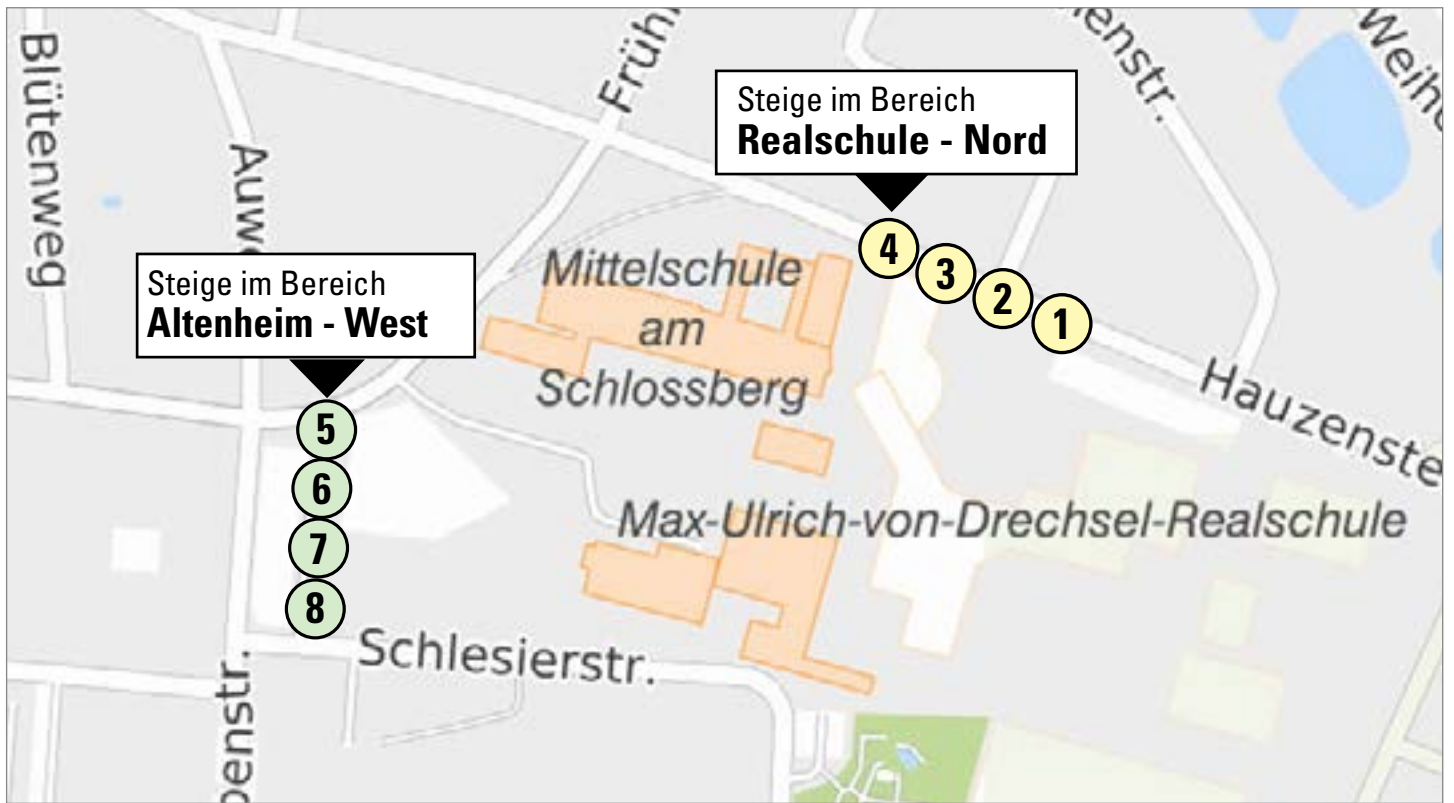

Schulzentrum Regenstauf

Busverbindungen an Schultagen ab **Altenheim - West**

Linie	Richtung	Abfahrt	Steig
Citybus	Regenbrücke - Diesenbach	13:04	5
Schulbus	Am Grasigen Weg - Diesenbach	13:05	6
Schulbus	Hagenau - Medersbach	11:20; 12:15; 13:05; 15:30	6
Schulbus	Steinsberg - Eitlbrunn	15:30	8
107	Rampau - Karlstein - Danersdorf	11:24; 16:10	7
107	Rampau - Karlstein - Danersdorf - Birkenzant	13:07	7
107	Rampau - Karlstein - Wulkersdorf - Samberg	13:07	7
107	Wenzenbach - Bernhardswald - Wulkersdorf - Samberg - Kürn - Unterharm	Mo-Do 16:10	7
116	Steinsberg - Kürnberg (- Schönleiten)	11:25; 13:10	8
116	Steinsberg - Kürnberg - Rohrbach	13:10; Mo-Do 16:10	8
116	Diesenbach - Preißgrund - Kühthal	13:45	8
142	Rampau - Karlstein - Grafenwinn - Danersdorf	13:43; 14:28	7
142	Diesenbach - Steinsberg (- Eichlberg)	Mo-Do 17:00	7

Busverbindungen an Schultagen ab **Realschule - Nord**

Linie	Richtung	Abfahrt	Steig
41	Zeitlarn - Regensburg Hbf. (nicht über Bayernstr. und Laub)	13:05	3
41	Laub - Zeitlarn - Regensburg Hbf.	13:06	3
41	Laub - Zeitlarn - Regensburg Hbf.	Mo-Do 16:22	3
41	Laub - Zeitlarn - Regensburg Hbf.	Mo-Do 16:10	2
106	Bernhardswald - Hauzenhof - Lehenfelden - Kohlsetten	13:05	1
106	Hauzenstein - Unterham - Bernhardswald	13:05	2
107	Rampau - Karlstein - Danersdorf	16:11	1
107	Wenzenbach - Bernhardswald - Wulkersdorf - Samberg - Kürn - Unterharm	Mo-Do 16:15	1
108	Thanhausen - Probstberg	13:08	3
108	Fußenberg - Irlbach - Wenzenbach Hopfengarten	13:08	4
109	Wolfsegg - Heitzenhofen - Pielenhofen - Dettenhofen	13:10	4
116	Steinsberg - Kürnberg - Rohrbach	Mo-Do 16:13	3
142	Regendorf - Hainsacker - Steinsberg	13:10	1
142	Hainsacker - Pettendorf - Kneiting/Schwetendorf	13:15	1
142	Lappersdorf - Pettendorf - Kneiting - Schwaighausen	Mo-Do 16:10	1
142	Lappersdorf - Steinsberg	13:15	2